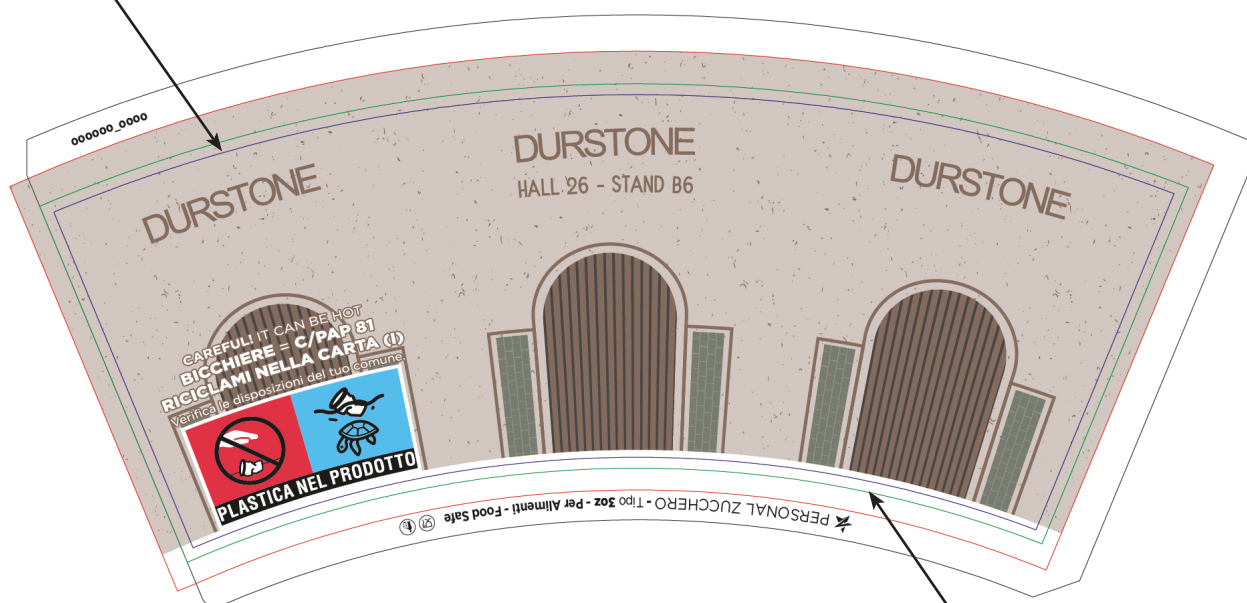

AREA VISIVA

3 mm
BORDINO BIANCO