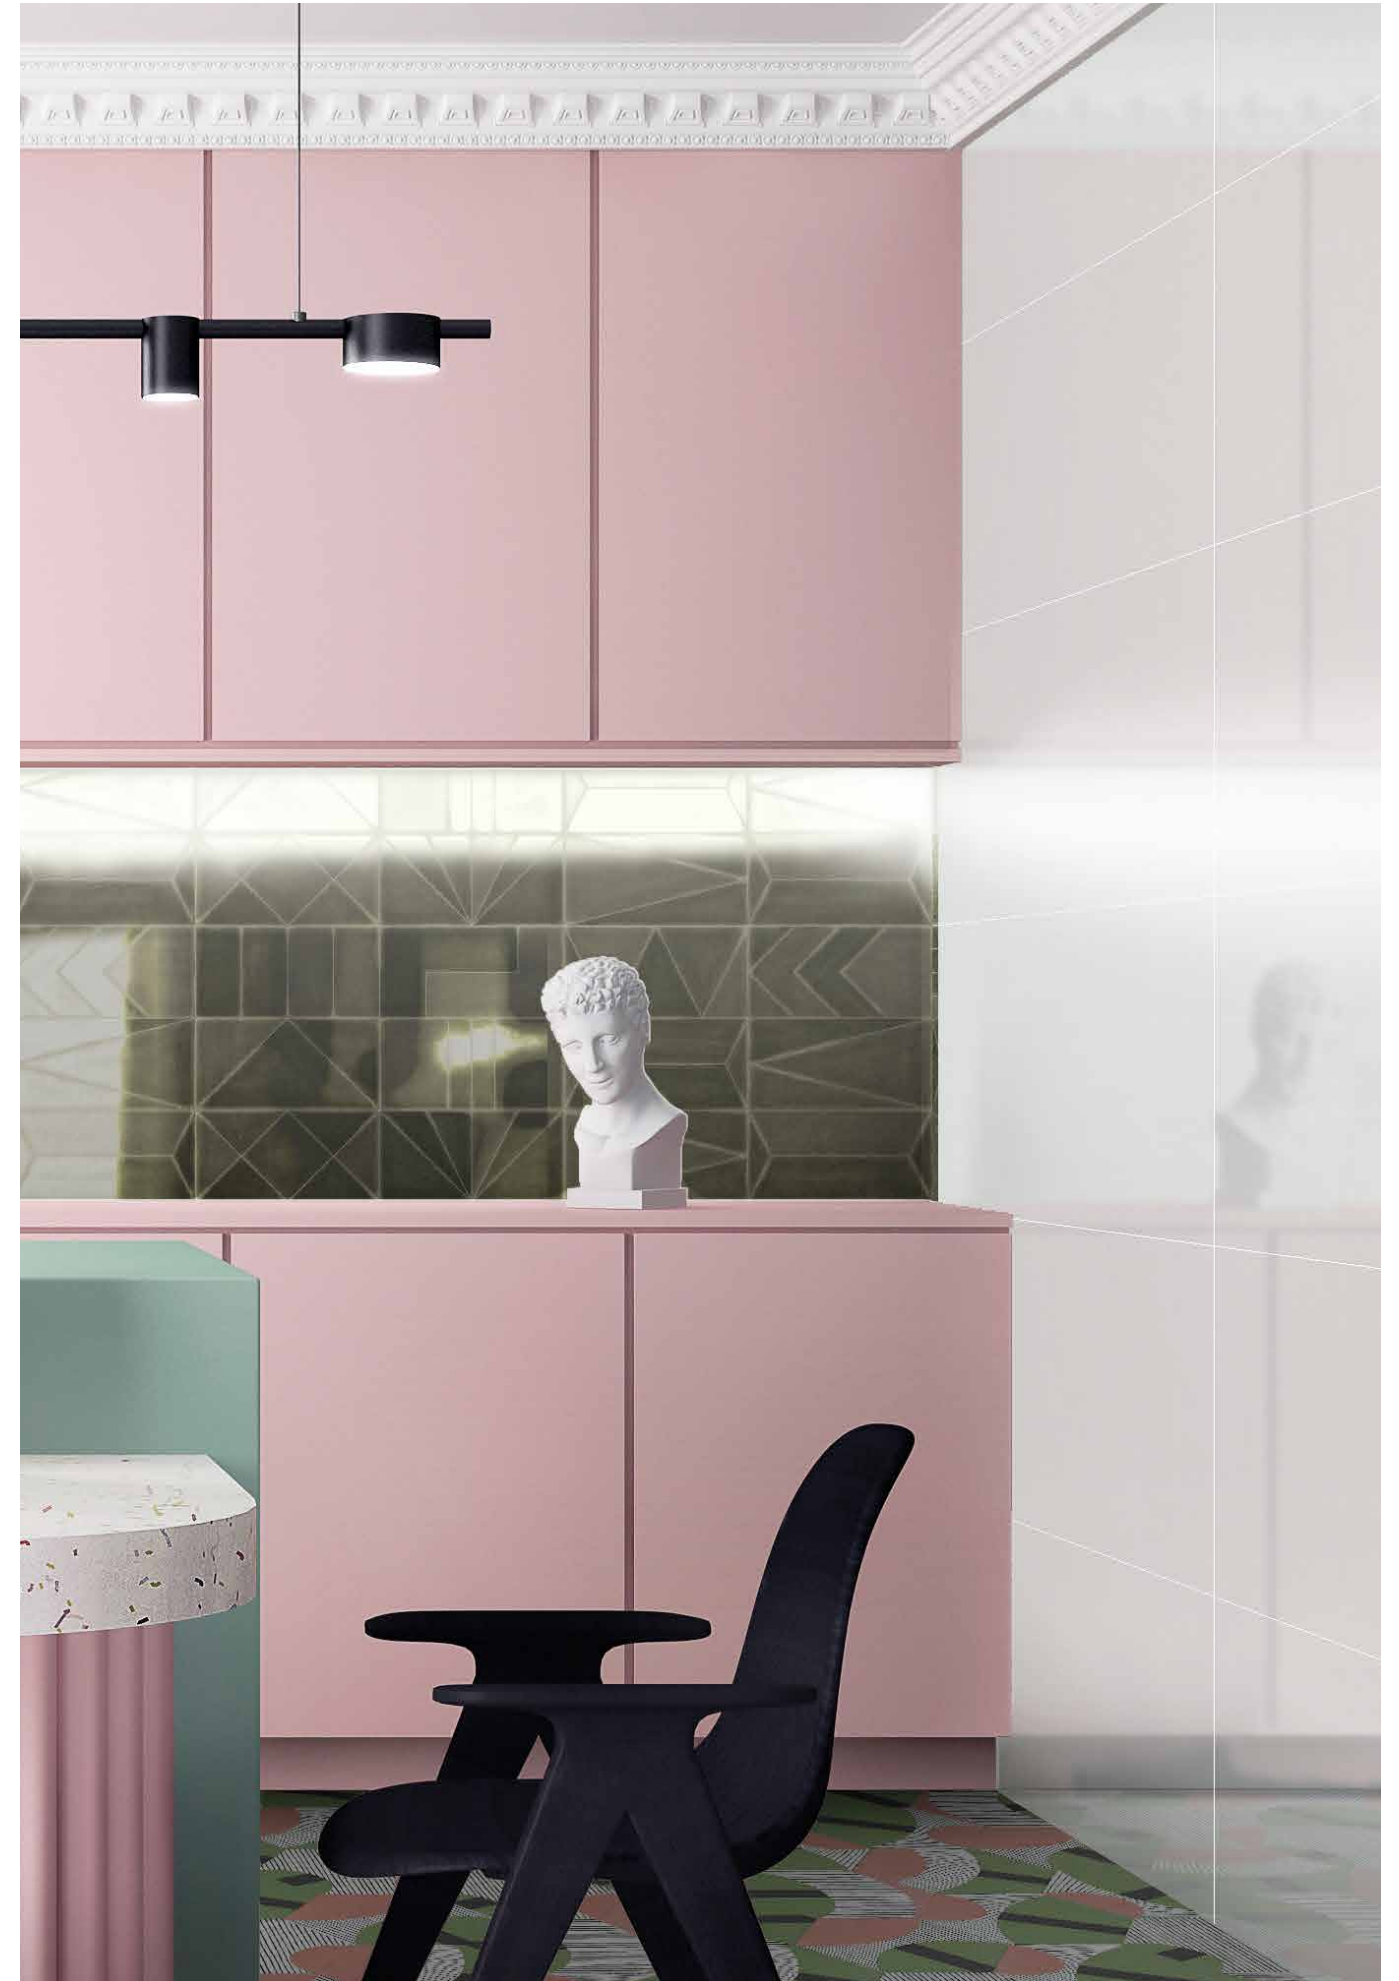

Wall: Vitro Green Urvanity 44,63x119,2 cm Floor: Lined Spring Hexagon_Chaplin White Hexagon 25x29 cm