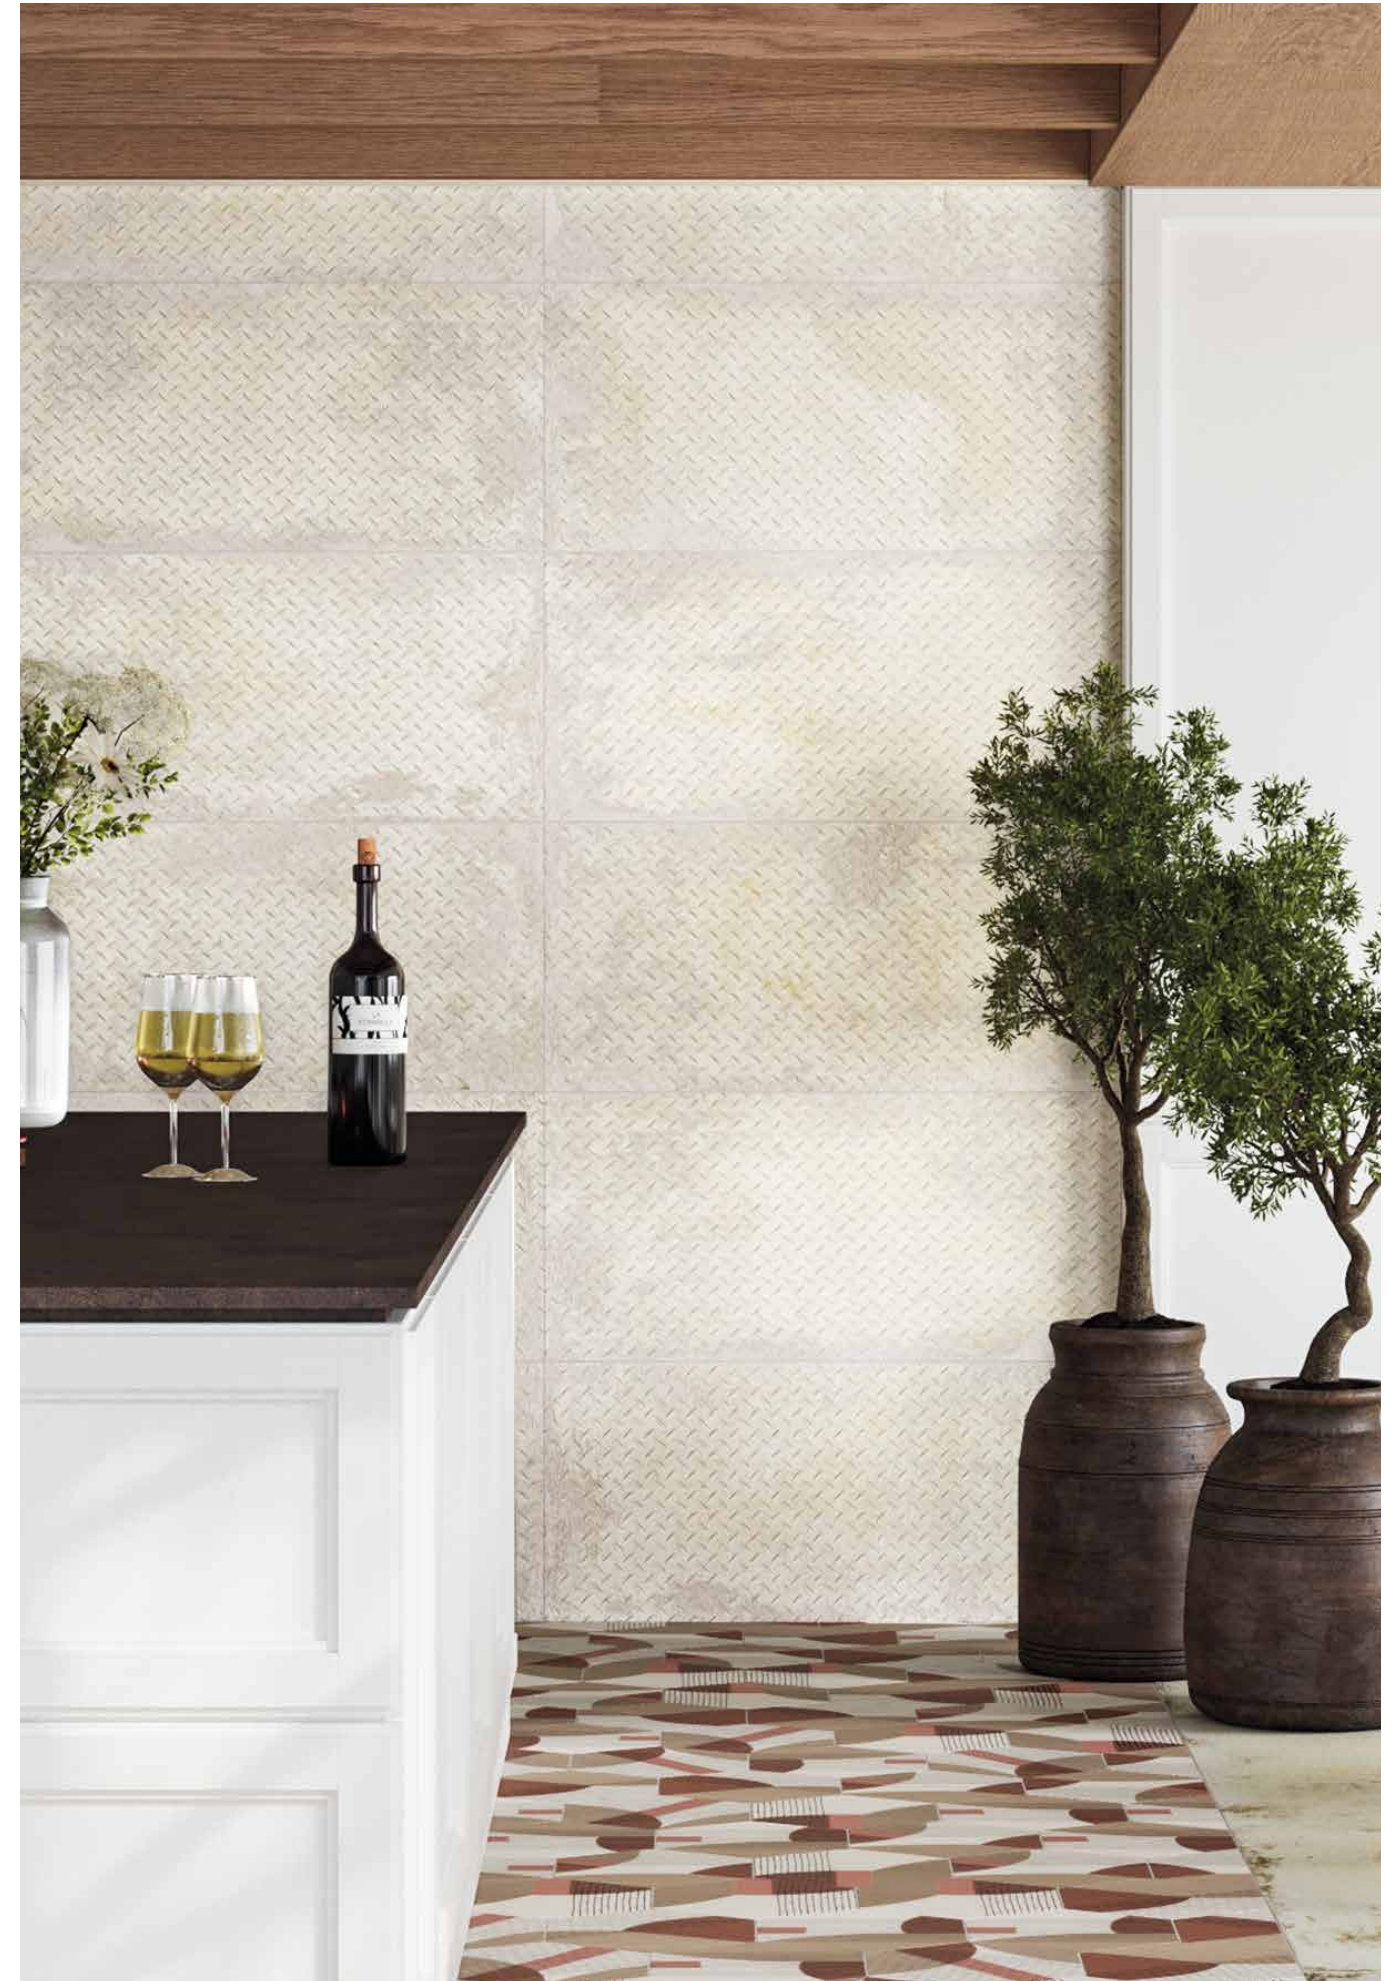

FLAMED

Wall: Flamed Sapphire 44,63x119,3 cm Floor: Flamed Ice Natural 99,55x99,55 cm

Wall: Flamed Ice Vega 44,63x119,3 cm Floor: Lined Inspiration Hexagon 25x29 cm

FLAMED WALL

White Body Rectified Moderate Variation Double Firing 0,78 cm Thickness
 Pasta Blanca Rectificado Moderada Variación Bicocción 0,78 cm Espesor