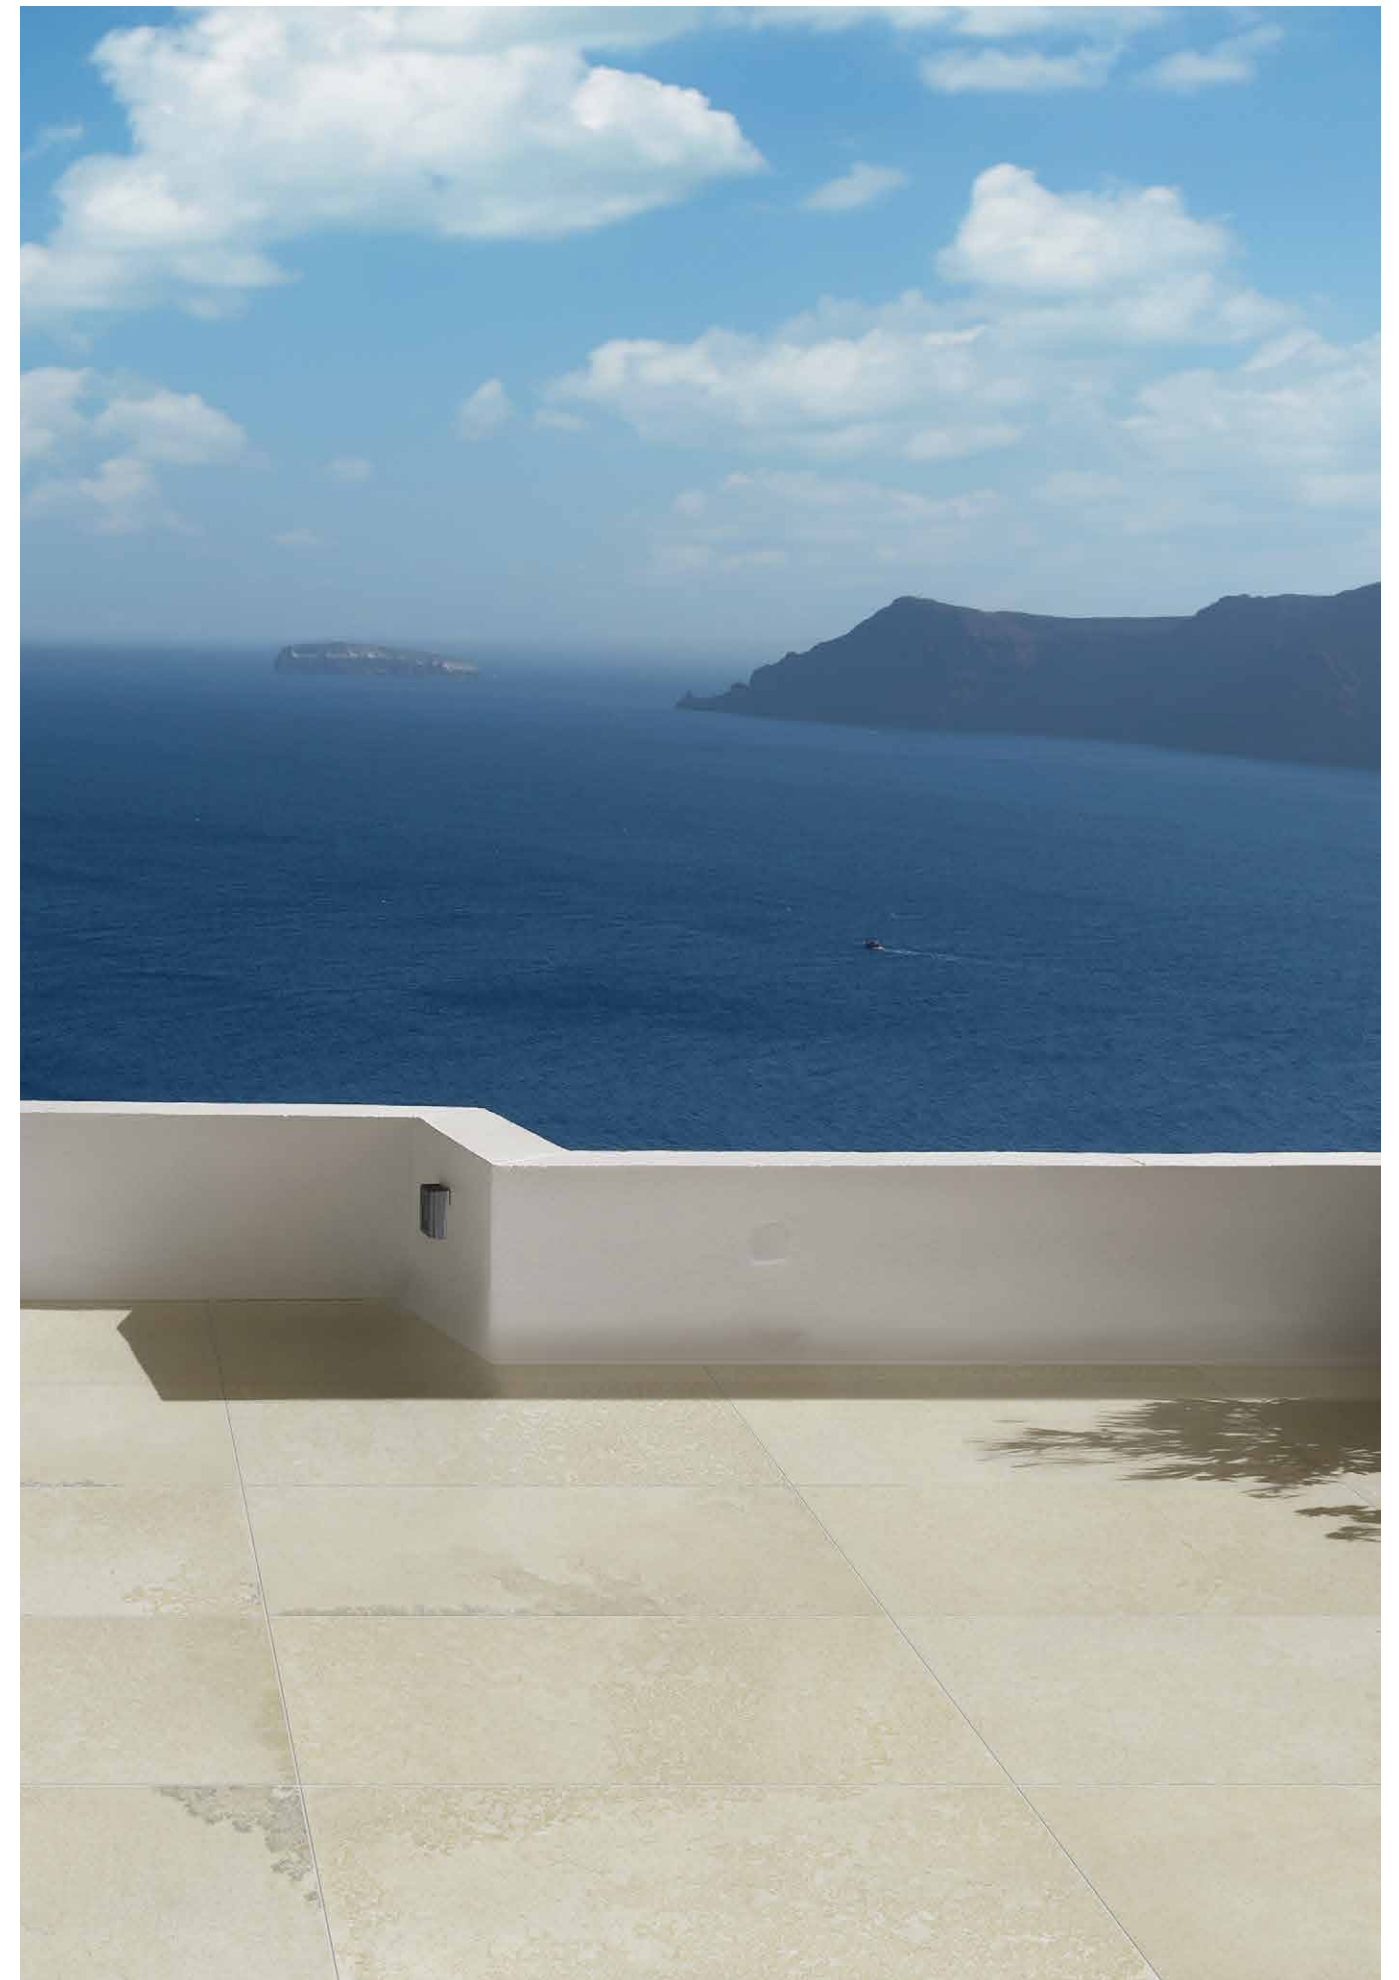

#### Piezas Complementarias | Rejilla

Bavaria Outdoor 2CM Grid  
 24,75x99,55 cm - 9,74"x39,19"

G-2375

Bavaria Outdoor 2CM Grid  
 24,75x24,75cm - 9,74"x9,74"

G-2171

Series	Format&Thickness	Unit	Boxes/Pallet	m <sup>2</sup> /Pallet	m <sup>2</sup> /Box	Pieces/Box	Kg/Pallet	Kg/Box
Bavaria 2 CM	49,75x99,55x2 cm	m <sup>2</sup>	36	17,82	0,50	1	825,03	22,36