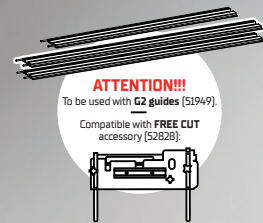

TC-125 G2 ENERGY CAS

CORDLESS LARGE FORMAT CUTTING
Corte sin cable para gran formato

rubi.com