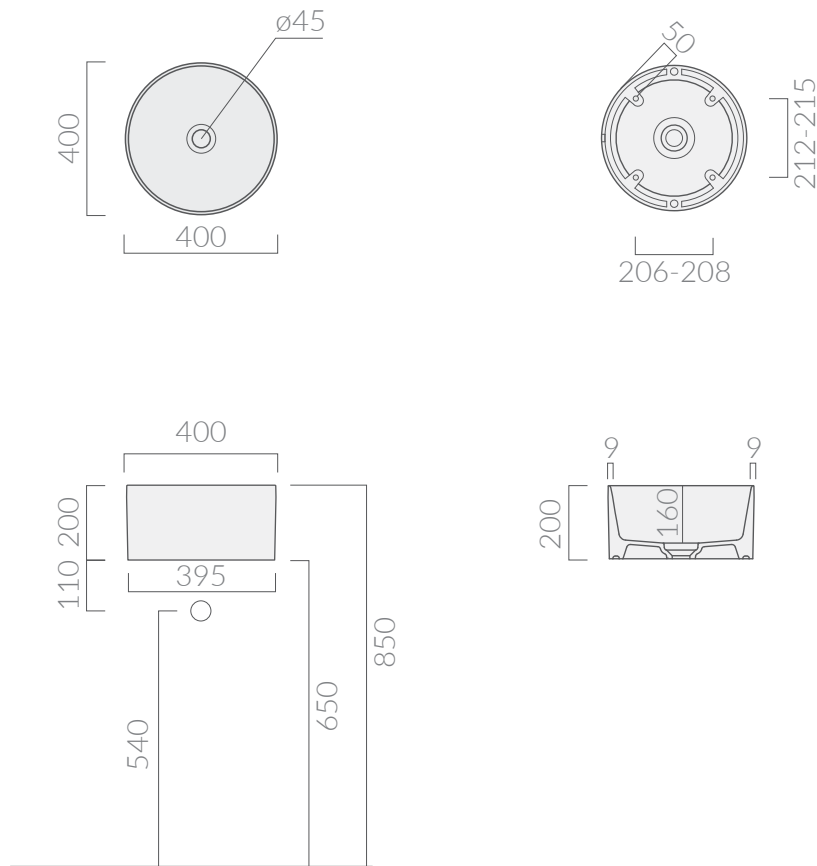

 SCHEDA TECNICA
 DATA SHEET

Lavabo da appoggio cm Ø40xh20. Senza foro troppo pieno.

Piletta in ceramica e sifone non inclusi. Countertop washbasin Ø40xh20cm with ceramic cover. Without overflow. Click clack drain and siphon not included.

Sifone a snodo.
Siphon.

6059

ATTENZIONE/ ATTENTION

Galassia Srl persegue la filosofia di migliorare i prodotti aggiungendo nuovi materiali, innovazioni progettuali e tecnologie produttive. L'azienda si riserva di cambiare

specifications/dimension and/or operating characteristics of the products at any time and without giving notice. The ceramic items weight may vary up to 20%.

Art. 6059

ATTENZIONE/ ATTENTION

Galassia Srl persegue la filosofia di migliorare i prodotti aggiungendo nuovi materiali, innovazioni progettuali e tecnologie produttive. L'azienda si riserva di cambiare