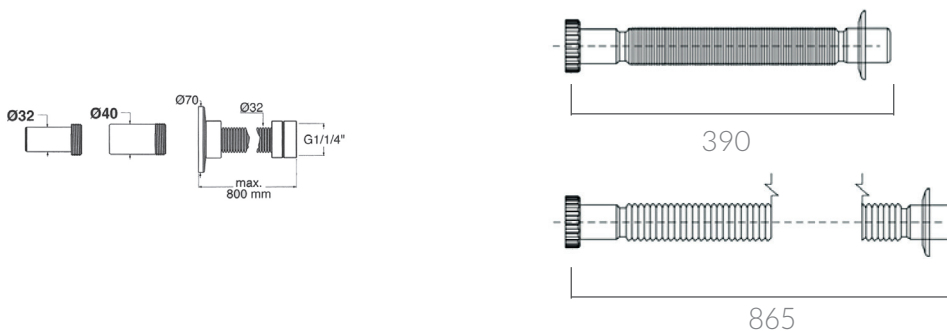

Art. 6059

ATTENZIONE/ ATTENTION

Galassia Srl persegue la filosofia di migliorare i prodotti aggiungendo nuovi materiali, innovazioni progettuali e tecnologie produttive. L'azienda si riserva di cambiare

schede tecniche e caratteristiche di funzionamento degli articoli in ogni momento e senza necessità di preavviso. I pesi possono subire variazioni del 20 %

Galassia Srl is constantly improving its products by adding new materials, new projects and modern production technologies. The company reserves the right to change any technical

specifications/dimension and/ or operating characteristics of the products at any time and without giving notice. The ceramic items weight may vary up to 20%.