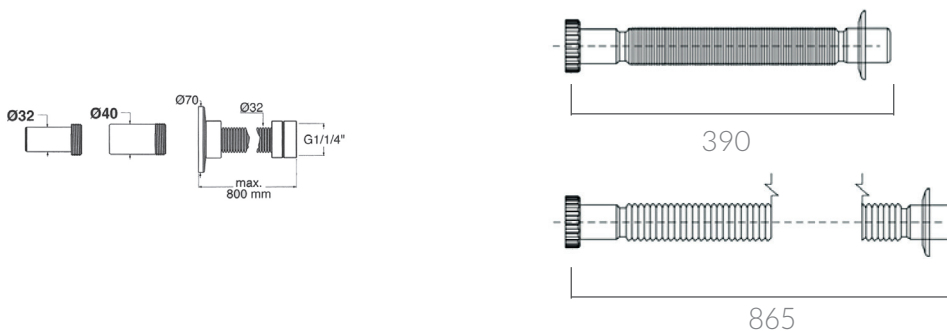

Art. 6059

ATTENZIONE/ ATTENTION

Galassia Srl persegue la filosofia di migliorare i prodotti aggiungendo nuovi materiali, innovazioni progettuali e tecnologie produttive. L'azienda si riserva di cambiare

schede tecniche e caratteristiche di funzionamento degli articoli in ogni momento e senza necessità di preavviso. I pesi possono subire variazioni del 20 %

Galassia Srl is constantly improving its products by adding new materials, new projects and modern production technologies. The company reserves the right to change any technical

specifications/dimension and/or operating characteristics of the products at any time and without giving notice. The ceramic items weight may vary up to 20%.