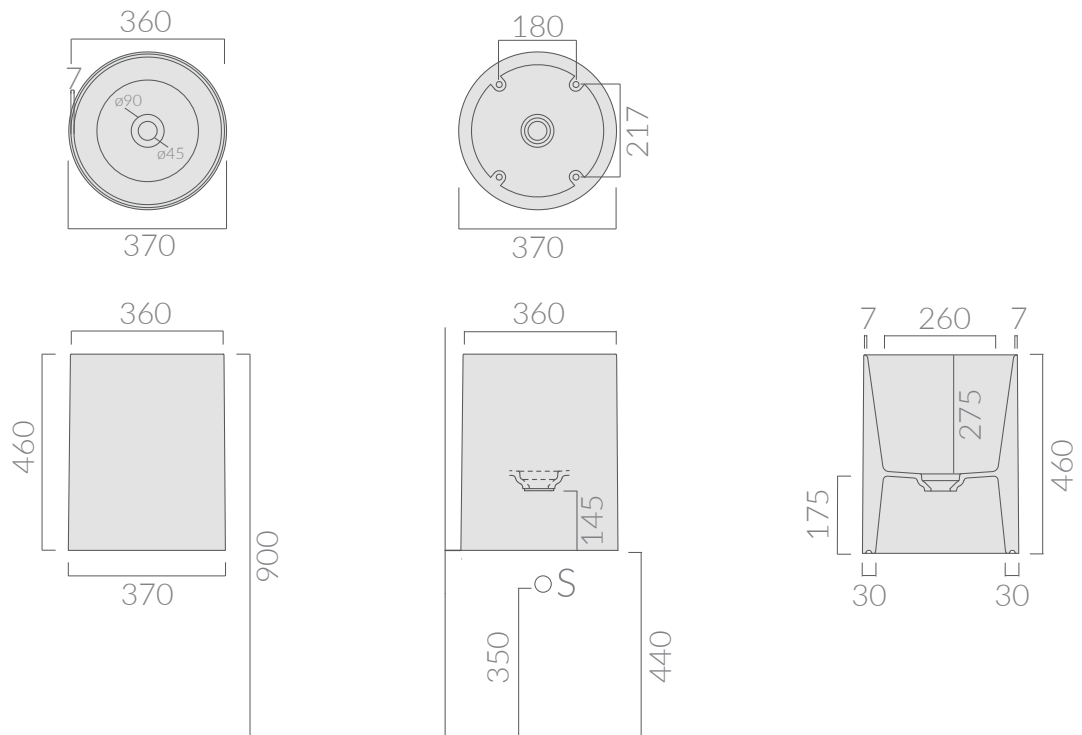

Art. 6059

ATTENZIONE/ ATTENTION

Galassia Srl persegue la filosofia di migliorare i prodotti aggiungendo nuovi materiali, innovazioni progettuali e tecnologie produttive. L'azienda si riserva di cambiare

schede tecniche e caratteristiche di funzionamento degli articoli in ogni momento e senza necessità di preavviso. I pesi possono subire variazioni del 20 %

Galassia Srl is constantly improving its products by adding new materials, new projects and modern production technologies. The company reserves the right to change any technical

specifications/dimension and/or operating characteristics of the products at any time and without giving notice. The ceramic items weight may vary up to 20%.