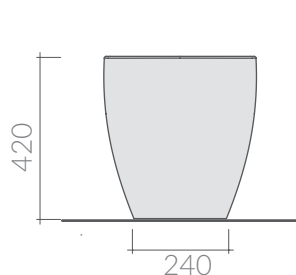

ATTENZIONE/ ATTENTION

Galassia Srl persegue la filosofia di migliorare i prodotti aggiungendo nuovi materiali, innovazioni progettuali e tecnologie produttive. L'azienda si riserva di cambiare

schede tecniche e caratteristiche di funzionamento degli articoli in ogni momento e senza necessità di preavviso. I pesi possono subire variazioni del 20 %

Galassia Srl is constantly improving its products by adding new materials, new projects and modern production technologies. The company reserves the right to change any technical

specifications/dimension and/or operating characteristics of the products at any time and without giving notice. The ceramic items weight may vary up to 20%.