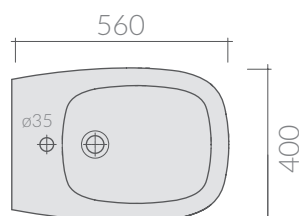

ATTENZIONE/ ATTENTION

Galassia Srl persegue la filosofia di migliorare i prodotti aggiungendo nuovi materiali, innovazioni progettuali e tecnologie produttive. L'azienda si riserva di cambiare

schede tecniche e caratteristiche di funzionamento degli articoli in ogni momento e senza necessità di preavviso. I pesi possono subire variazioni del 20 %

Galassia Srl is constantly improving its products by adding new materials, new projects and modern production technologies. The company reserves the right to change any technical

specifications/dimension and/or operating characteristics of the products at any time and without giving notice. The ceramic items weight may vary up to 20%.