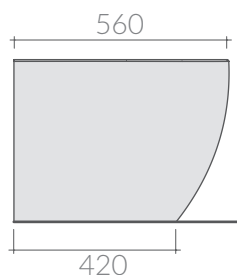

ATTENZIONE/ ATTENTION

Galassia Srl persegue la filosofia di migliorare i prodotti aggiungendo nuovi materiali, innovazioni progettuali e tecnologie produttive. L'azienda si riserva di cambiare

schede tecniche e caratteristiche di funzionamento degli articoli in ogni momento e senza necessità di preavviso. I pesi possono subire variazioni del 20 %

Galassia Srl is constantly improving its products by adding new materials, new projects and modern production technologies. The company reserves the right to change any technical

specifications/dimension and/or operating characteristics of the products at any time and without giving notice. The ceramic items weight may vary up to 20%.