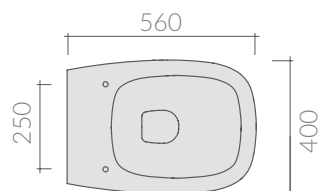

ATTENZIONE/ ATTENTION

Galassia Srl persegue la filosofia di migliorare i prodotti aggiungendo nuovi materiali, innovazioni progettuali e tecnologie produttive. L'azienda si riserva di cambiare

schede tecniche e caratteristiche di funzionamento degli articoli in ogni momento e senza necessità di preavviso. I pesi possono subire variazioni del 20 %

Galassia Srl is constantly improving its products by adding new materials, new projects and modern production technologies. The company reserves the right to change any technical

specifications/dimension and/or operating characteristics of the products at any time and without giving notice. The ceramic items weight may vary up to 20%.