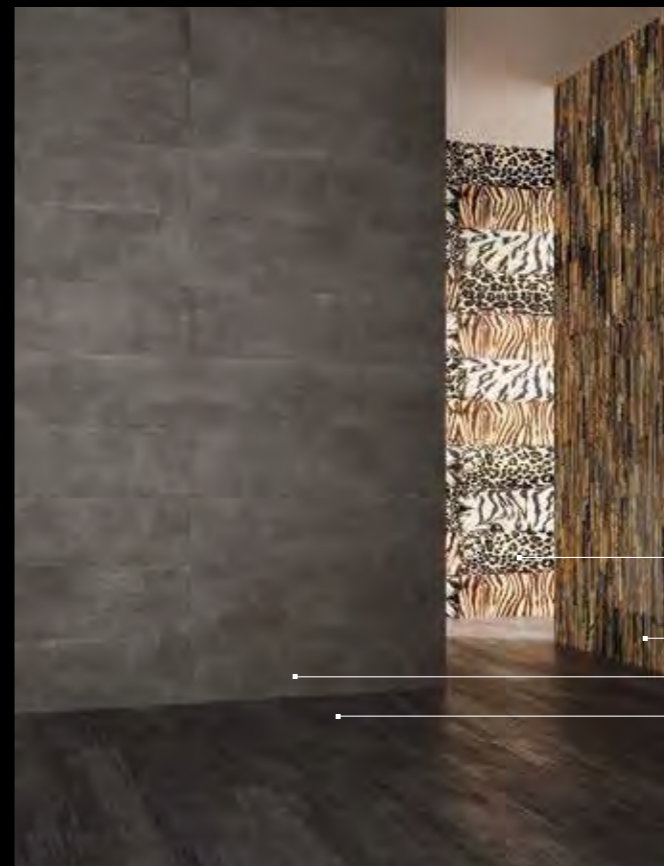

SET#8

- FREEDOM 29,8x119,2 Rt
- QUEEN OF FLORIDA 29,8x119,2 Rt
- QUEEN OF SICILY 29,8x119,2 Rt
- TIGER Gold 78,7x178,7 Lx Rt
- METAL Calamine 29,8x119,2 Nt Rt
- WOOD Noir 26,5x180 Nt Rt