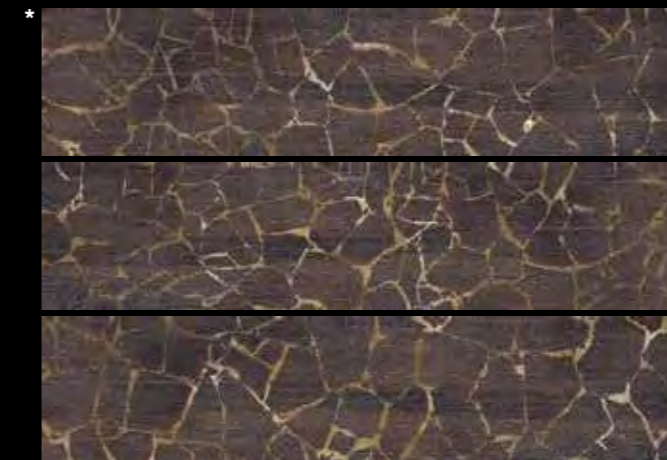

0502105 Queen of Kenya Dark A+B+C 20x120 . 8"x48" Rt
0502139 Queen of Kenya Dark A+B+C 26,5x180 . 10"x72" Rt