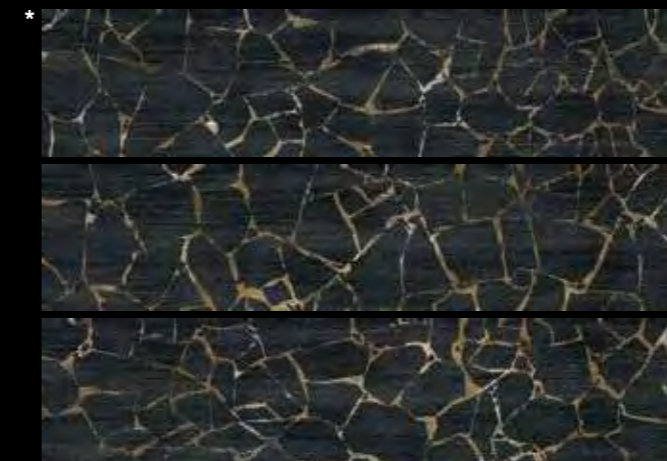

0502096 Queen of Kenya Noir A+B+C 20x120 . 8"x48" Rt
0502140 Queen of Kenya Noir A+B+C 26,5x180 . 10"x72" Rt