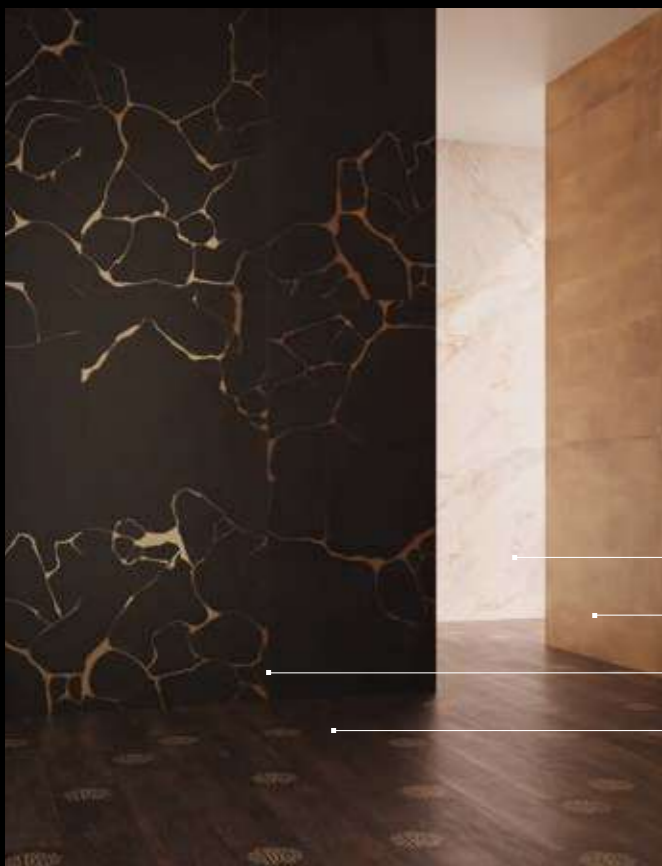

SET#10

- CALACATTA Oro 119,2x119,2 Lx Rt
- METAL Brass 29,8x119,2 Nt Rt
- CLAY Dark 119,2x119,2 Nt Rt
- WOOD Dark 20x120 Nt Rt
- WOOD LOGO Dark 20x20 Rt