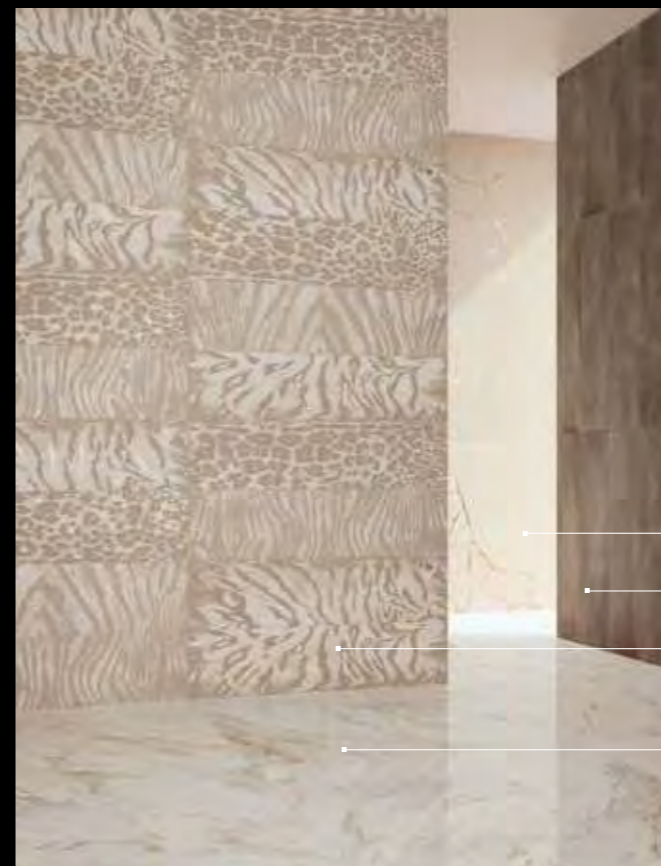

SET#10

- CALACATTA Oro 119,2x119,2 Lx Rt
- METAL Brass 29,8x119,2 Nt Rt
- CLAY Dark 119,2x119,2 Nt Rt
- WOOD Dark 20x120 Nt Rt
- WOOD LOGO Dark 20x20 Rt

SET#12

- CLAY Light 119,2x119,2 Nt Rt
- METAL Bronze 29,8x119,2 Nt Rt
- FREEDOM Light 29,8x119,2 Rt
- QUEEN OF SICILY Light 29,8x119,2 Rt
- QUEEN OF FLORIDA Light 29,8x119,2 Rt
- CALACATTA Oro 119,2x119,2 Lx Rt