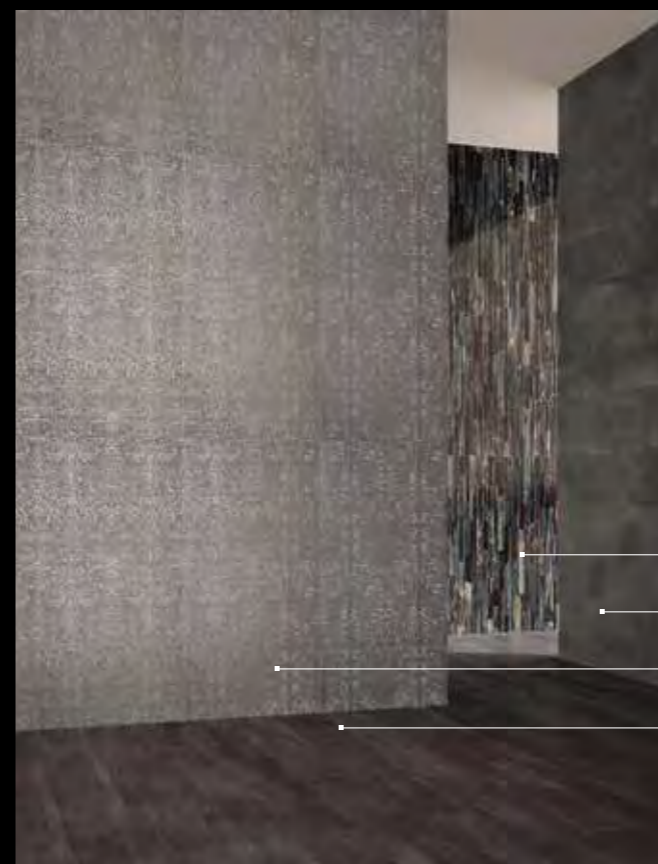

SET#16

- TIGER Blue 59,6x119,2 Lx Rt
- METAL Calamine 29,8x119,2 Nt Rt
- SPLENDOR Platinum Light 59,6x119,2 Rt
- WOOD Noir 20x120 Rt