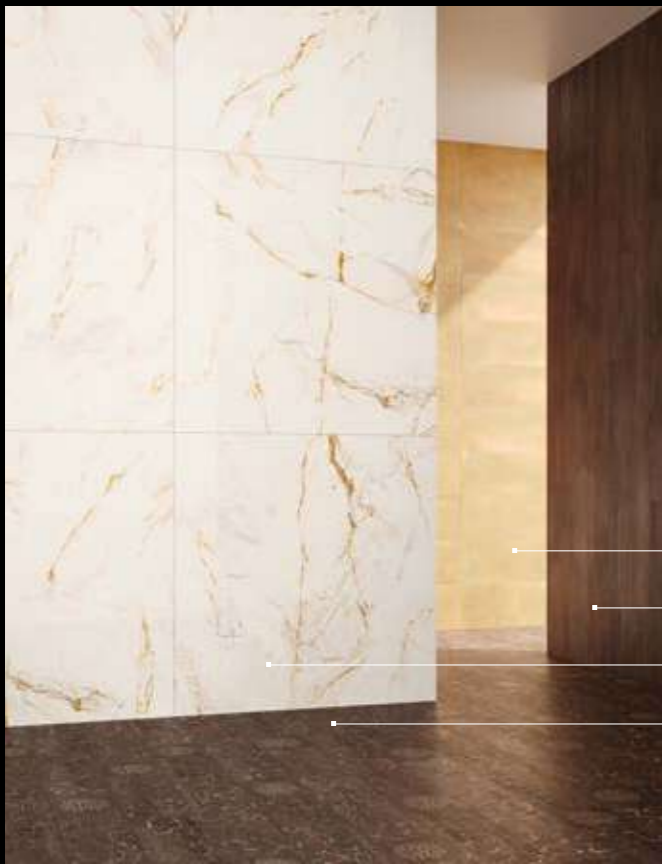

WOOD Noir 26,5x180 Nt Rt

SET#5

- METAL Brass 29,8x119,2 Nt Rt
- WOOD Dark 26,5x180 Nt Rt
- CALACATTA Oro 119,2x119,2 Lx Rt
- QUEEN OF KENYA Dark 20x120 Rt
WOOD LOGO Dark 20x20 Rt

SET#7

- QUEEN OF SICILY 29,8x119,2 Rt
- METAL Bronze 29,8x119,2 Nt Rt
- TIGER Blue 78,7x178,7 Lx Rt
- WOOD Dark 26,5x180 Nt Rt