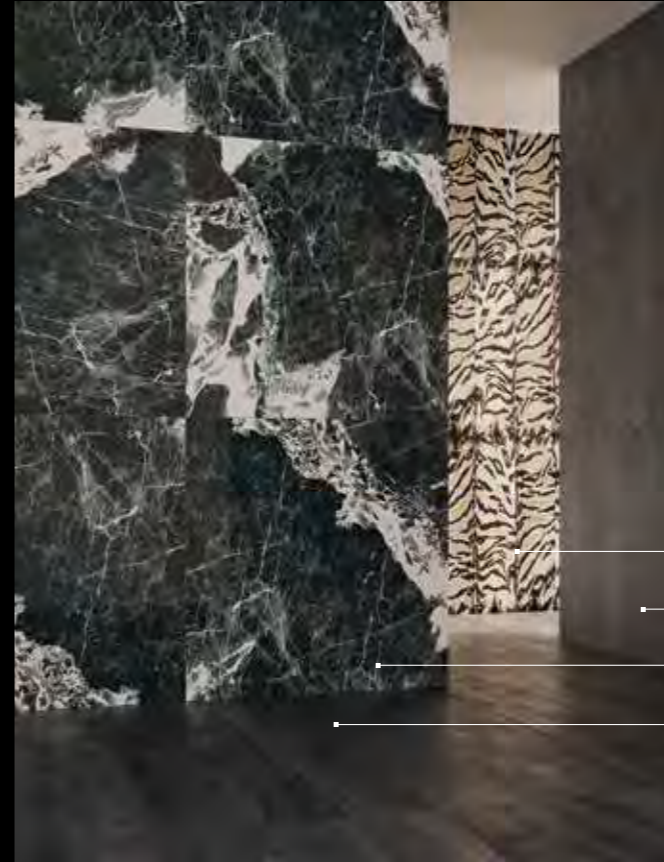

SET#4

QUEEN OF FLORIDA 29,8x119,2 Rt