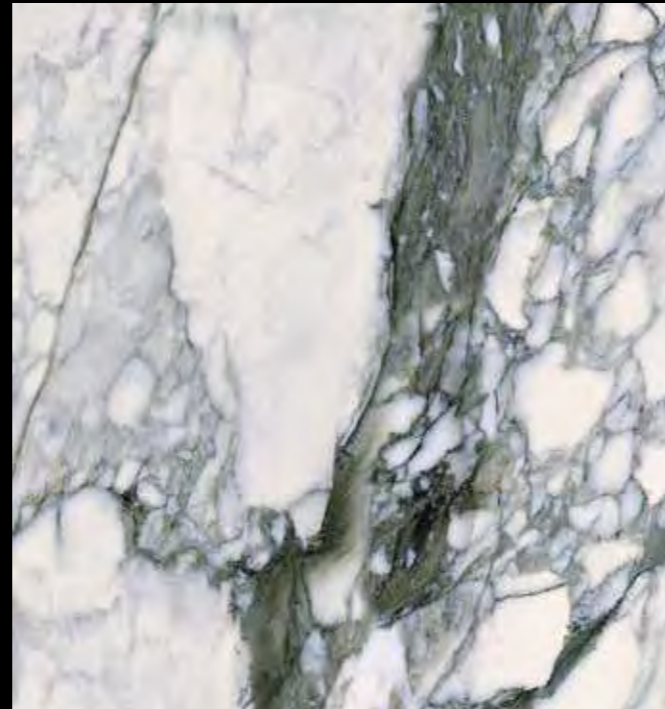

Calacatta Renoir