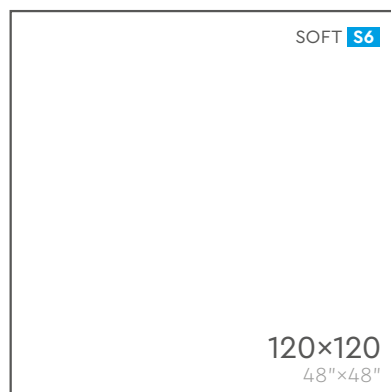

IN RESIN BIANCO

SOFT

Gres porcellanato rettificato
Rectified porcelain stoneware

FORMATI
SIZES