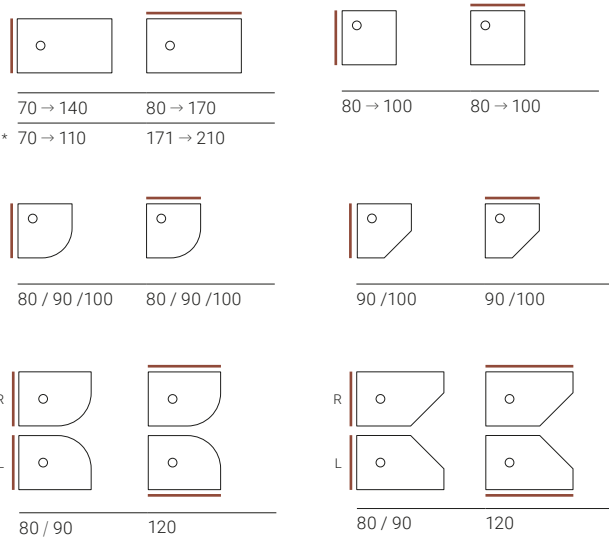

NEO PLUS

Piatto doccia realizzato in Scene® solid surface e Kromat®, Materiale compatti a base di resina e cariche minerali. Ampia gamma di formati fino a 140 cm di larghezza e 210 cm di lunghezza, possibilità di realizzazione su misura, tagli e bordi. Vasta gamma di colori standard in finitura opaca e possibilità di colori speciali.

Pendenza su piatto tra 1,5% e 2,8% (studiata in base al formato)

Forme e dimensioni

*Formati con scarico centrale

Installazione, pilette e griglie

(Adesivi forniti da Hidrobox)

- Piletta a scarico orizzontale Viega 90 Tempoplex standard (Inclusa)
- Piletta a scarico verticale Viega 90 Tempoplex (optional)
- Piletta a scarico orizzontale Viega 90 Tempoplex standard extraplana (optional)
- Piletta a scarico orizzontale Viega 90 Tempoplex standard Plus (optional)
- Installazione con adesivo bicomponente R2PU (stesura con spatola dentata)
- Installazione con adesivo PU (applicazione con cordoncini)
- Sigillante siliconico monocomponente