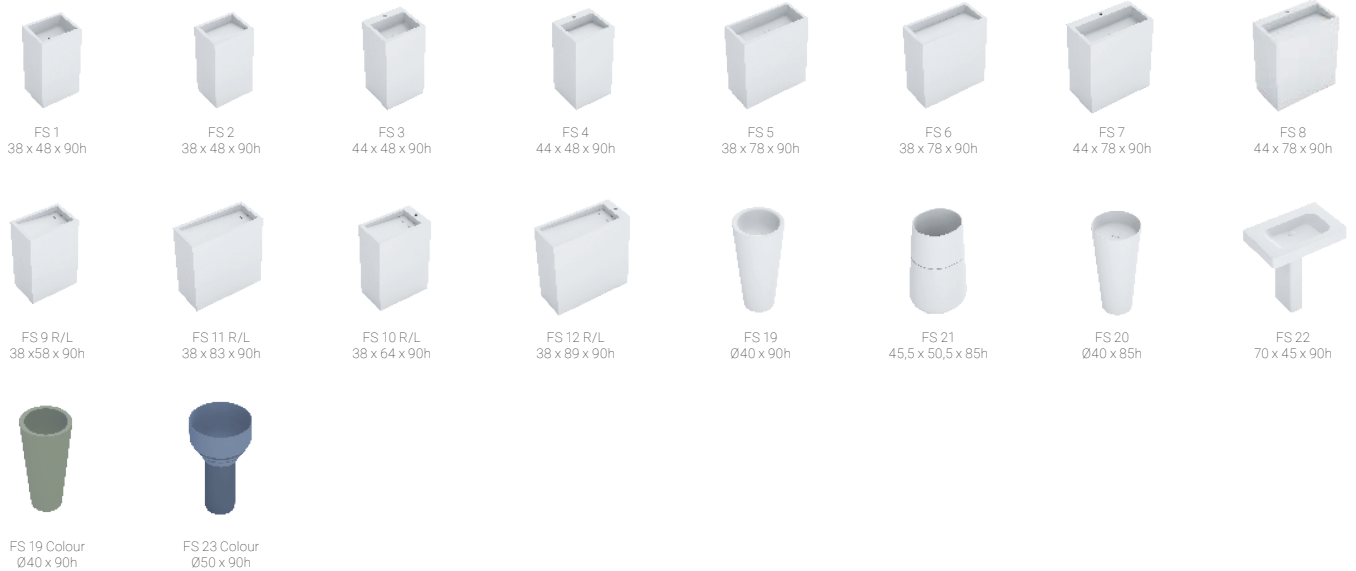

Collezione di lavabi free-standing a colonna realizzati in Solid surface, e due modelli in Kromat®, un materiale compatto a base di resine e cariche minerali. 18 modelli garantiscono un'ampia gamma di estetica. Realizzati in texture liscia e colore bianco puro opaco. Ampia scelta fra i colori, standard o special, per la superficie esterna di Scene® o colore integrale su Kromat®.

Modelli

Materiali, finiture e colori

Optional

Bianco

Standard Basic

Standard Trend

Special

Caratteristiche

Accessori inclusi

- Sifone è a pavimento o a parete (secondo i modelli)
- Incluso sifone per scarico a pavimento o parete con connessione 1" 1/4

Normative

- Lavabi: **UNE-EN 14688:2016+A1:2019**