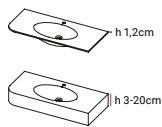

PROGRAM

Piano lavabo con vasca integrata realizzato in Scene® solid surface, un materiale compatto a base di resina e cariche minerali. Design personalizzato, con infinite possibilità di realizzazione. Ampia gamma di formati fino a 60 cm di profondità, 201 cm di lunghezza e 40 cm di spessore. Forme speciali e altri optional come mensole, cassetti e portasciugamani. Realizzato in texture liscia e colore bianco puro opaco.

Program Curve Option

Forme, dimensioni e personalizzazione

- A Dimensioni**
Vasta gamma di formati Altezza da 1,2 a 40 cm, profondità da 40 a 60 cm, lunghezza da 60 a 201 cm.
- B Lavabo**
10 modelli, 35 formati complessivi disponibili. Scegli forma, dimensione e posizione.
- C Rubinetteria**
Tipo e numero di fori adattabili in funzione del lavabo.
- D Accessori**
Porta salviette di differenti forme e modelli, integrati, metallici o colorati. Vani a giorno e mensole opzionali.
- E Alzate**
Alzata dritta o con vani aggiuntivi. Arricchisci in altezza il tuo Program
- F Option Curve**
Curva a sinistra, a destra o su entrambi i lati, con altezze di 1,2 cm e da 3 a 20 cm.