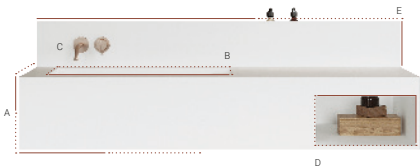

PROGRAM

Piano lavabo con vasca integrata realizzato in Scene® solid surface, un materiale compatto a base di resina e cariche minerali. Design personalizzato, con infinite possibilità di realizzazione. Ampia gamma di formati fino a 60 cm di profondità, 201 cm di lunghezza e 40 cm di spessore. Forme speciali e altri optional come mensole, cassetti e portasciugamani. Realizzato in texture liscia e colore bianco puro opaco.

Program Curve Option

Forme, dimensioni e personalizzazione

- A Dimensioni**
Vasta gamma di formati Altezza da 1,2 a 40 cm, profondità da 40 a 60 cm, lunghezza da 60 a 201 cm.
- B Lavabo**
10 modelli, 35 formati complessivi disponibili. Scegli forma, dimensione e posizione.
- C Rubinetteria**
Tipo e numero di fori adattabili in funzione del lavabo.
- D Accessori**
Porta salviette di differenti forme e modelli, integrati, metallici o colorati. Vani a giorno e mensole opzionali.
- E Alzate**
Alzata dritta o con vani aggiuntivi. Arricchisci in altezza il tuo Program
- F Option Curve**
Curva a sinistra, a destra o su entrambi i lati, con altezze di 1,2 cm e da 3 a 20 cm.

Optional

- Piletta click-clack Scene
- Piletta a scarico continuo
- Piletta click-clack ottone
- Piletta con griglia fissa
- Troppopieno a fessura + connessione allo scarico
- Troppopieno rotondo + connessione allo scarico
- 2 staffe non visto (inclusi)
- 2 staffe a vista