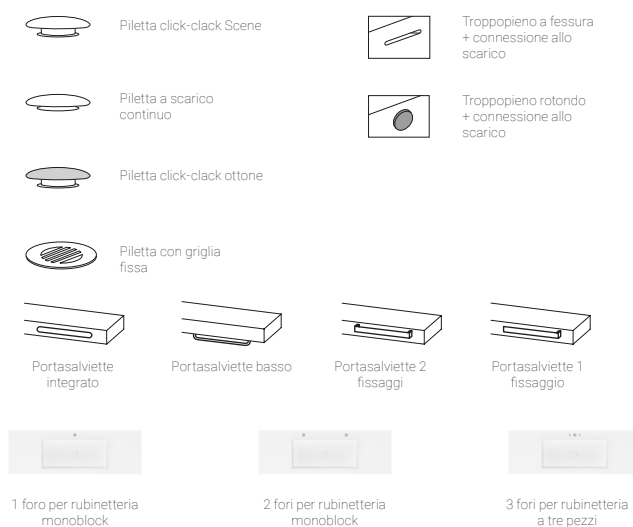

LOM

Lavabo con vasca City integrata, realizzato in solid surface Scene®, un materiale compatto a base di resine e cariche minerali. Le misure LOM variano in lunghezze comprese tra 71 e 141 cm, profondità variabile da 45,5 o 50,5 cm e due opzioni di spessore (1,2 o 15 cm). Realizzato in finitura liscia e un colore bianco puro opaco.

hidrobox

Formatos, medidas y Modelli

Optional

Materiali, finiture e colori

Bianco

Caratteristiche

Accessori inclusi

· Lavabo LOM.