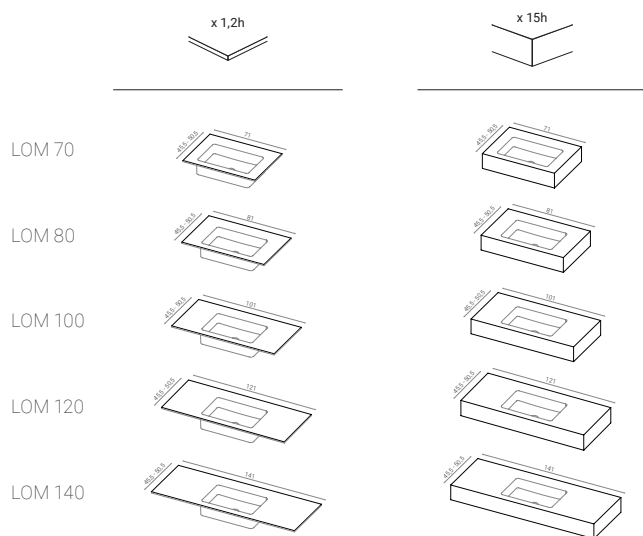

LOM

Lavabo con vasca City integrata, realizzato in solid surface Scene®, un materiale compatto a base di resine e cariche minerali. Le misure LOM variano in lunghezze comprese tra 71 e 141 cm, profondità variabile da 45,5 o 50,5 cm e due opzioni di spessore (1,2 o 15 cm). Realizzato in finitura liscia e un colore bianco puro opaco.

hidrobox

Formatos, medidas y Modelli

Optional

Materiali, finiture e colori

Bianco

Caratteristiche

Accessori inclusi

· Lavabo LOM.