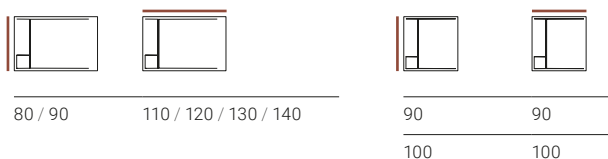

Piatto doccia realizzato in Scene® solid surface, materiale compatto a base di resina e cariche minerali. Ampia gamma di formati fino a 90 cm di larghezza e 140 cm di lunghezza. Colore bianco puro e possibilità di una vasta gamma di colori in finitura opaca utilizzando l'opzione Plus Color.

Altezza 30 mm

Pendenza su piatto tra 1,3% e 2,5% (studiata in base al formato)

Forme e dimensioni

80 / 90

110 / 120 / 130 / 140

90

90

100