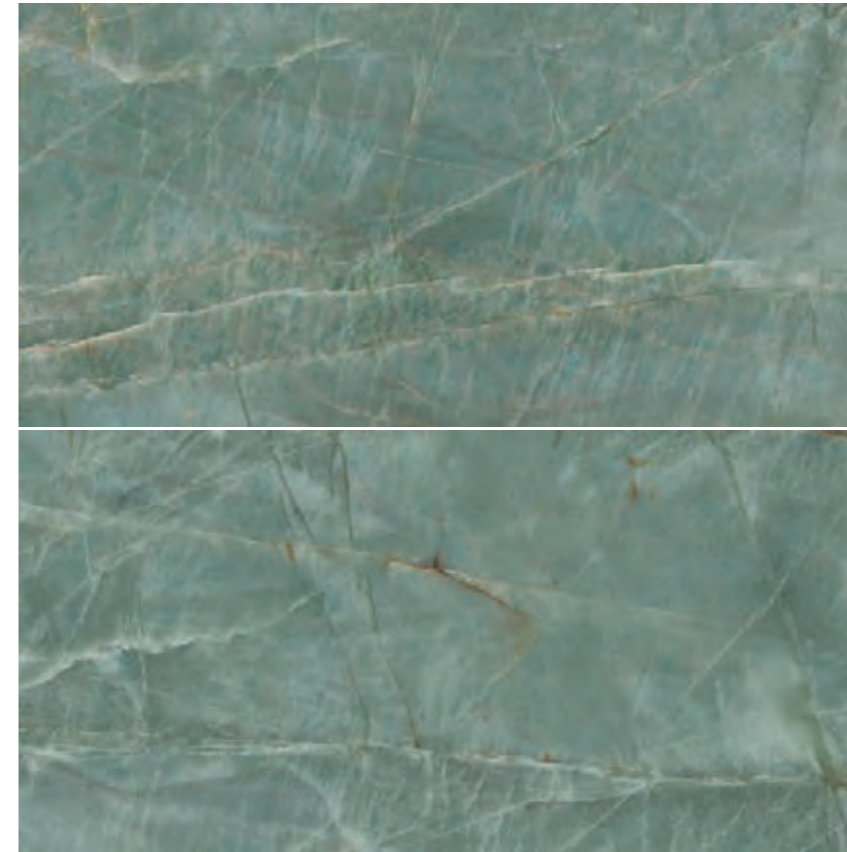

## MARBLE CALACATA RENOIR PULIDO

PULIDO

60X120 R 24"x48"  
F5PR054011

Porcelánico Pulido - Esmaltado /  
Polished - Glazed Porcelain

slim<sup>7mm</sup>

New 7mm standard

PULIDO G3  
MT G4 C1 R9

60x120 | 120x250