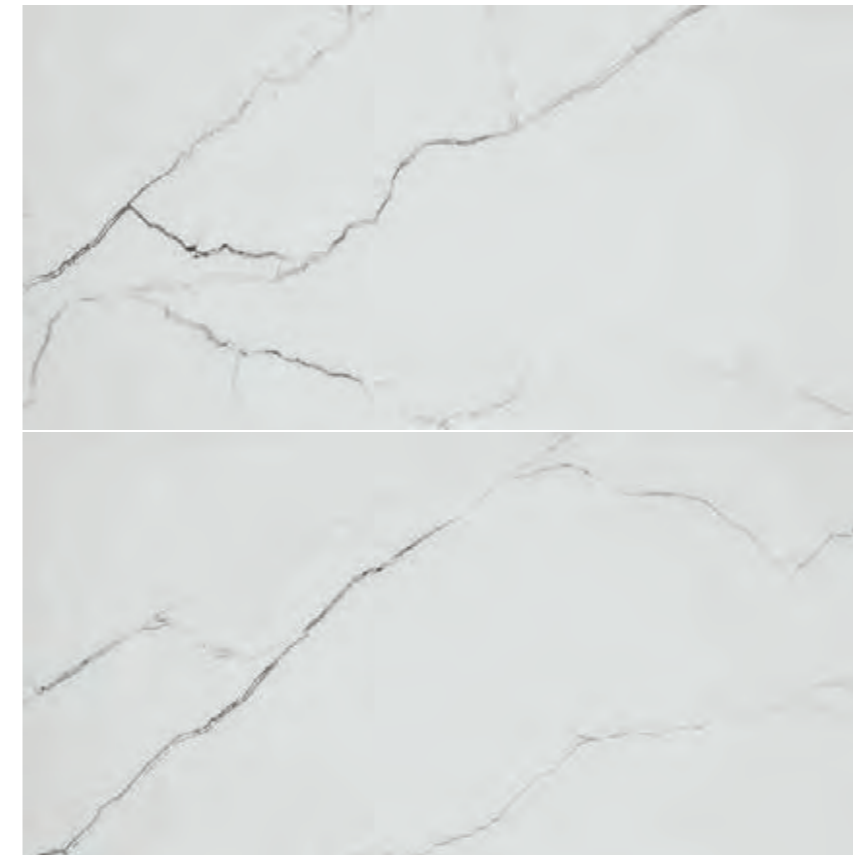

# Marble Lincoln

Porcelánico Esmaltado /  
Glazed Porcelain

Marbles

**slim**<sup>7mm</sup>

New 7mm standard

MATE **G4**

60x120 | 60x60 | 90x90 | 30x60