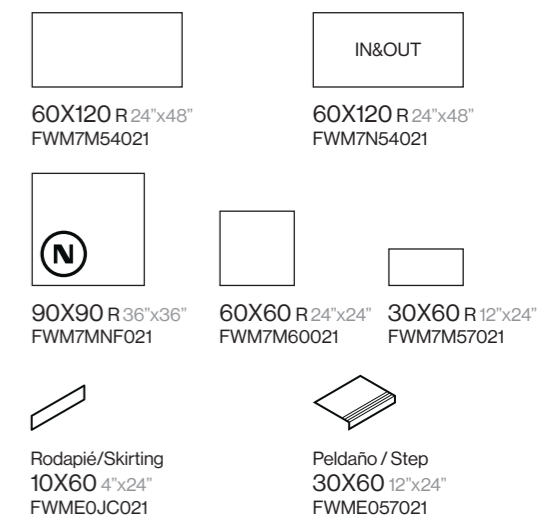

BLOSSOM DEKO GRIS