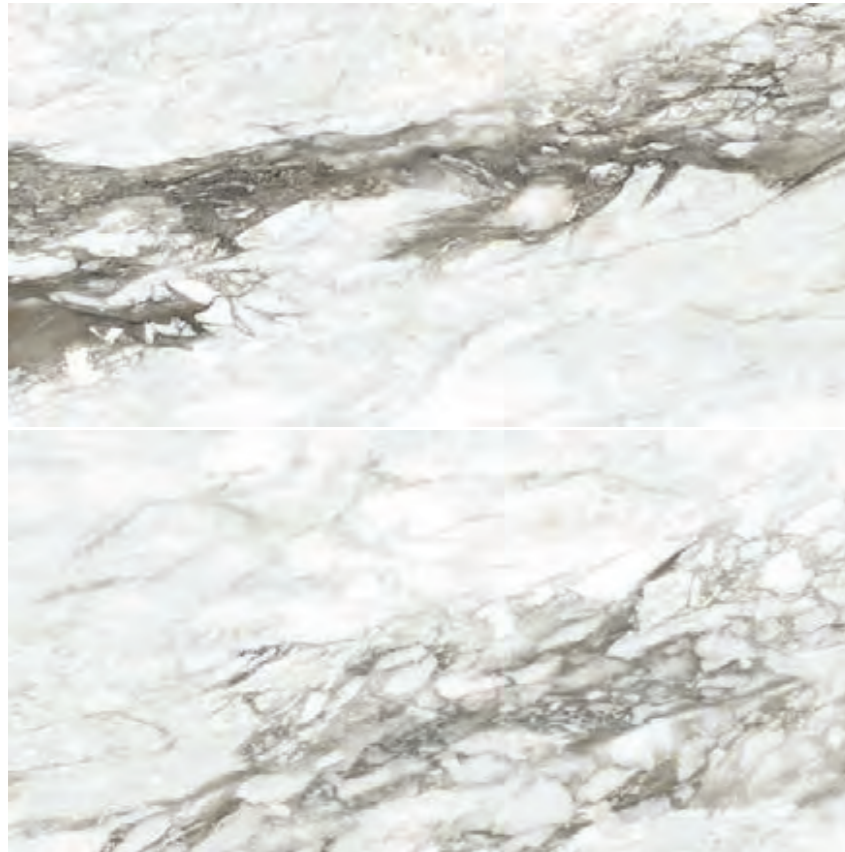

# Marble Calacata Renoir

Porcelánico Pulido /  
Polished Porcelain

Marbles

slim<sup>7mm</sup>

New 7mm standard

PULIDO G3

60x120