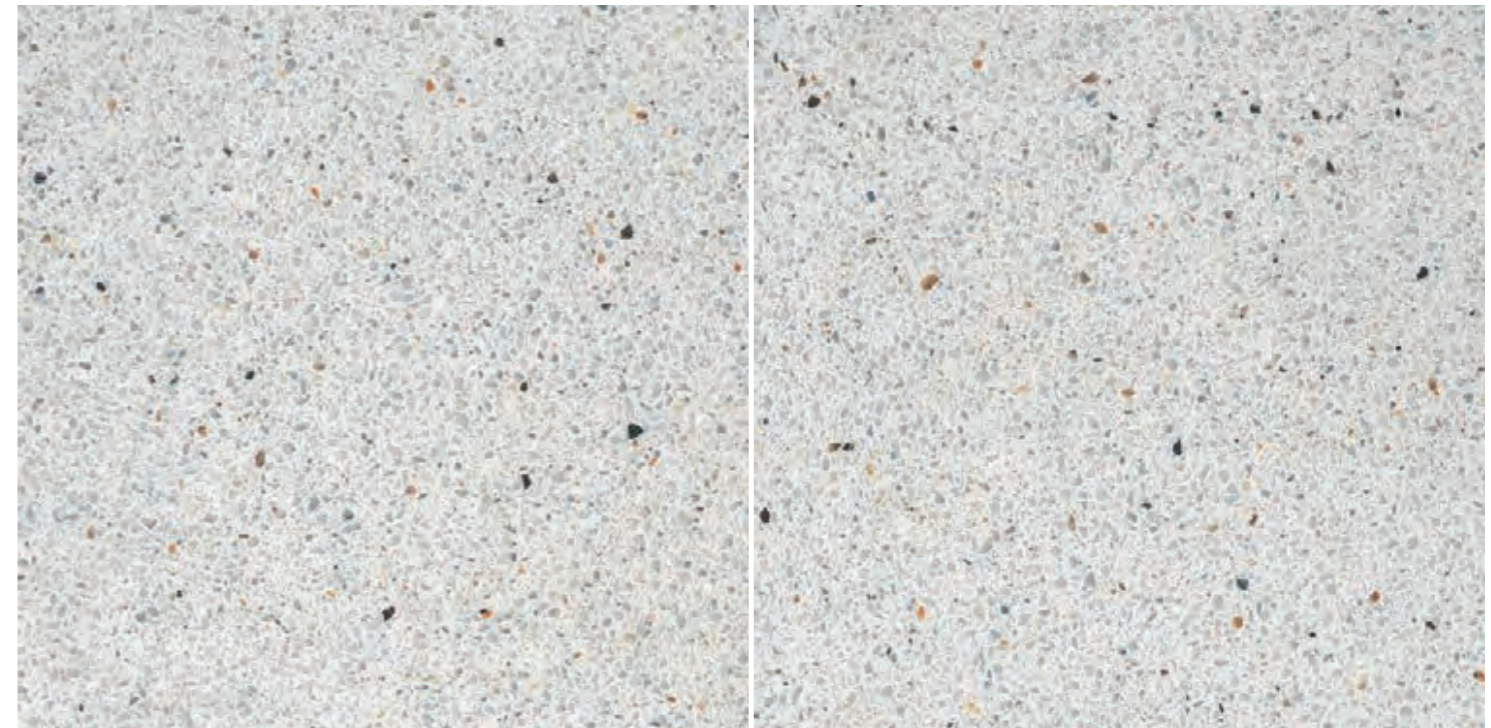

## PIGMENT MULTICOLOR NATURAL

60X120 R 24"x48"  
FLLR054991

90X90 R 36"x36"  
FLLRONF991