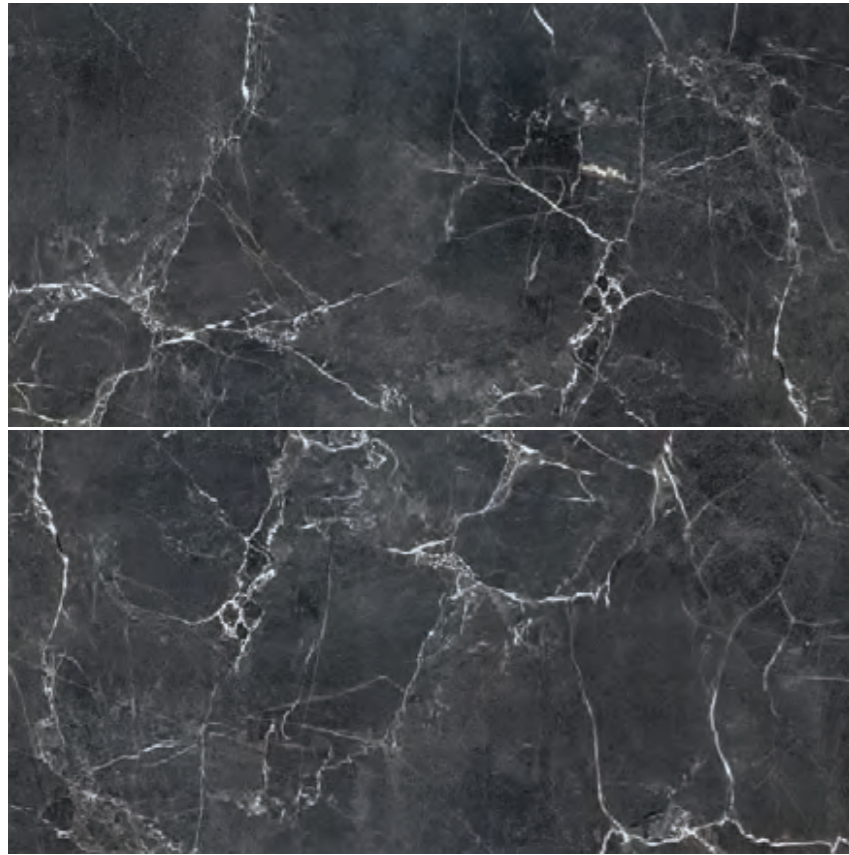

# Marble Venato

Porcelánico Pulido - Esmaltado /  
Polished - Glazed Porcelain

Marbles  
**slim**<sup>7mm</sup>

New 7mm standard

PULIDO **G3**  
MATE **G4**

60x120 | 90x90 | 30x60