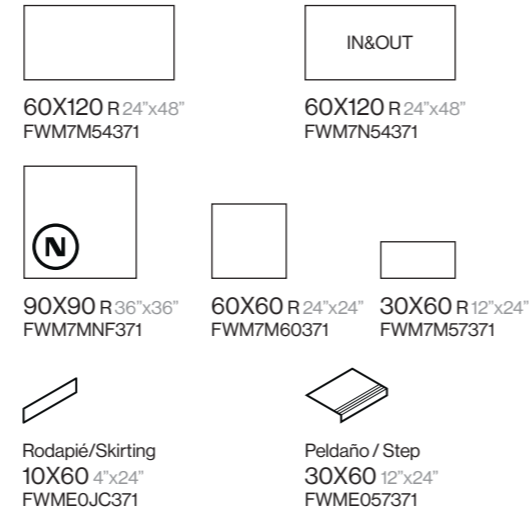

ABACO ARENA

ABACO DEKO ARENA