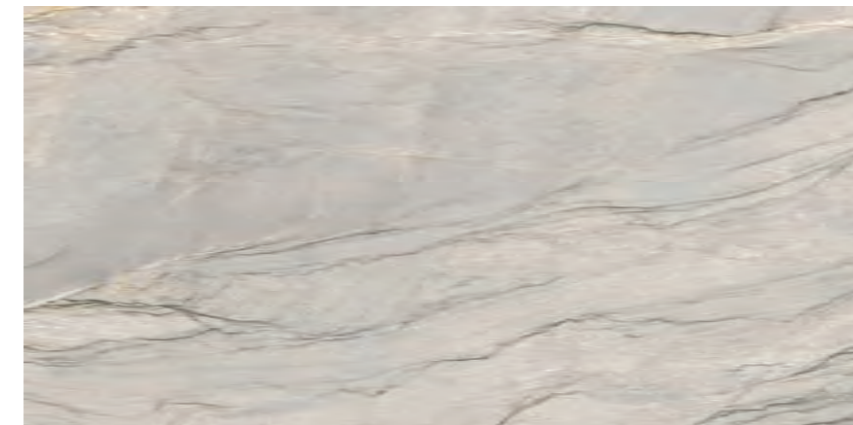

# Marble Platinum

Porcelánico Pulido - Coloreado /  
Polished - Full Body Porcelain

New 7mm standard

PULIDO **G3** **R9**  
NATURAL **G4** **C1** **R10** **A**

60x120