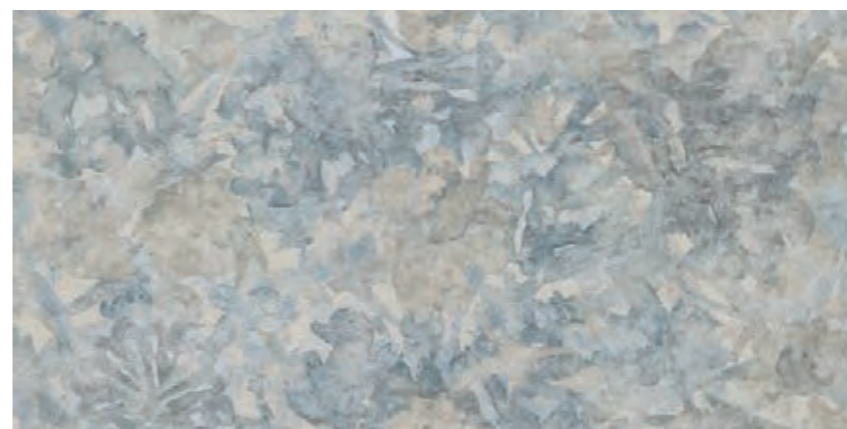

BLOSSOM DEKO GRIS

60X120 R 24"x48"
F1DR254021

Soft es una superficie sedosa al tacto que evoca la textura de las piedras curtidas por el paso del tiempo o la erosión de las aguas. Certificado CTE Clase 2 R10 B para uso indistinto de interior y exterior.

Soft is a silky surface that evokes the texture of stones weathered by the passage of time or water erosion. It is CTE Class 2 R10 B certified for both indoor and outdoor use.