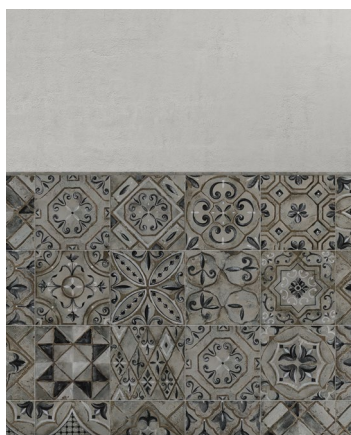

ERICE Nat. Ret.
Modulo D4

ERICE Nat. Ret.
Modulo D4

MENFI 90X90 Nat. Ret.

MENFI 60X90 Nat. Ret.
AMELIA "B" 20X20 Nat. Ret.
AMELIA "B" 60X90 Nat. Ret.

AMELIA "B" 20X20 Nat. Ret.
COPRISPIGOLO TRIANGOLARE MENFI 1,4X90