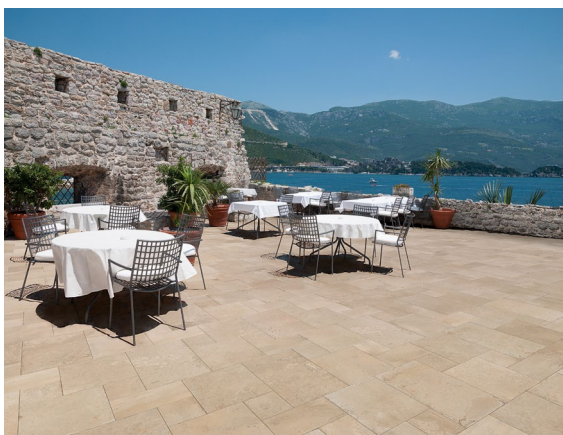

MEDITERRANEA

AMBIENTI

DOR Nat. Ret. R11
Modulo D2