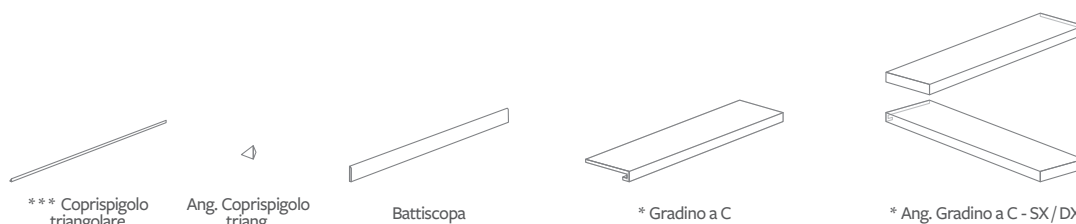

PEZZI SPECIALI

FORMATI - SIZES cm	1,4x90	1,4x1,4	7,2x90	7,2x60	33x90x3,2h	33x60x3,2h	33x90x3,2h	33x60x3,2h
FORMATI - SIZES inch	1/2"x35 1/2"	1/2"x 1/2"	3"x35 1/2"	3"x24"	13"x35 1/2"x1 1/4"h	13"x24"x1 1/4"h	13"x35 1/2"x1 1/4"h	13"x24"x1 1/4"h
SPESSORE - THICKNESS	10 mm	10 mm	10 mm	10 mm	10 mm	10 mm	10 mm	10 mm