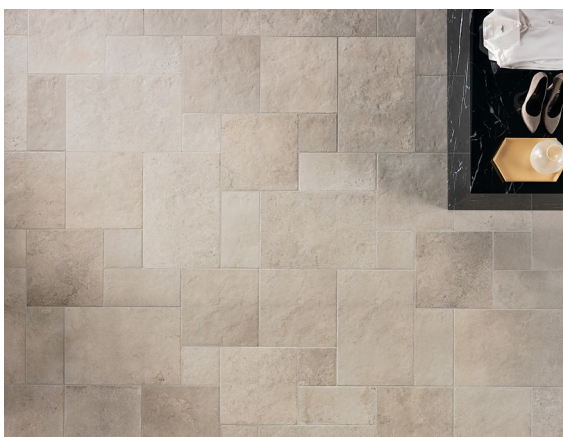

MEDITERRANEA

AMBIENTI