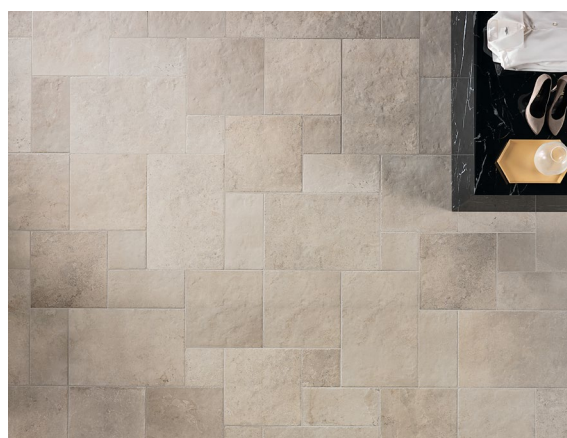

ERICE Nat. Rect.
Module C3

MODULE
C3 60x90 - 50,00%
60x60 - 33,33%
30x60 - 16,67%

ERICE Nat. Rect.
Module D4

MODULE
D4 40x60 - 40,00%
40x40 - 40,00%
20x40 - 13,33%
20x20 - 6,67%

MEDITERRANEA

SETTINGS

ERICE Nat. Rect.
Module D4