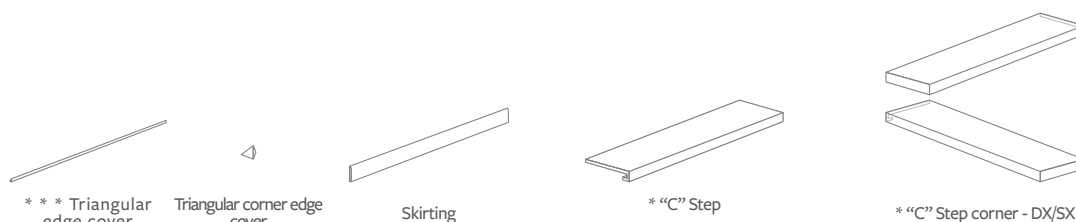

SPECIAL PIECES

FORMATI - SIZES cm	1,4x90	1,4x1,4	7,2x90	7,2x60	33x90x3,2h	33x60x3,2h	33x90x3,2h	33x60x3,2h
FORMATI - SIZES inch	1/2"x35 1/2"	1/2"x 1/2"	3"x35 1/2"	3"x24"	13"x35 1/2"x1 1/4"h	13"x24"x1 1/4"h	13"x35 1/2"x1 1/4"h	13"x24"x1 1/4"h
SPESORE - THICKNESS	10 mm	10 mm	10 mm	10 mm	10 mm	10 mm	10 mm	10 mm