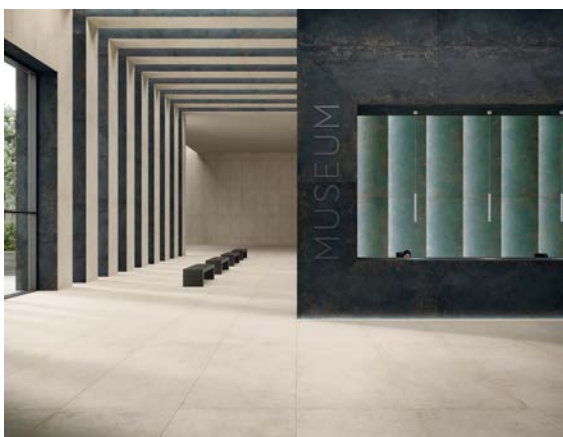

PEARL 120x280 Nat. Ret. - TITANIUM 120x280 Nat. Ret. - OXIDE 120x280 Nat. Ret.