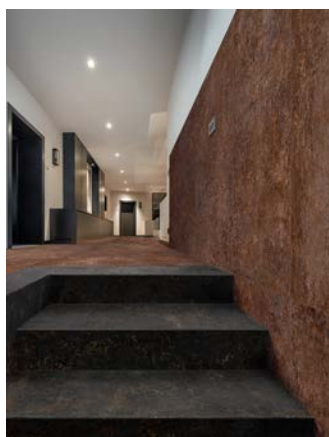

SCALA . STAIRS:
TITANIUM 60x120 Nat. Ret.
Coprispigo triangolare TITANIUM 1,4x120 Nat. Ret.
PAVIMENTO E RIVESTIMENTO . FLOOR AND WALL:
CORTEN 60x120 Nat. Ret.