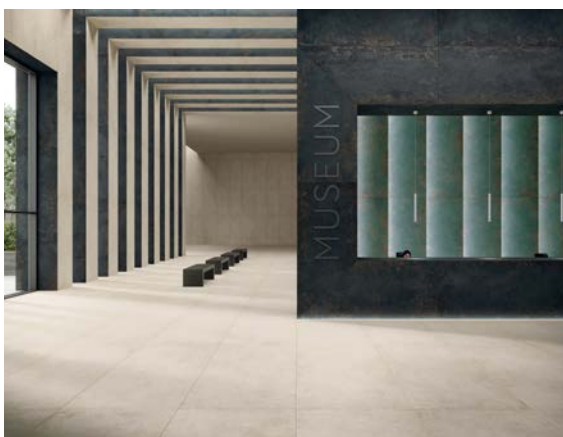

PEARL 120x280 Nat. rectified - TITANIUM 120x280 Nat. rectified - OXIDE 120x280 Nat. rectified