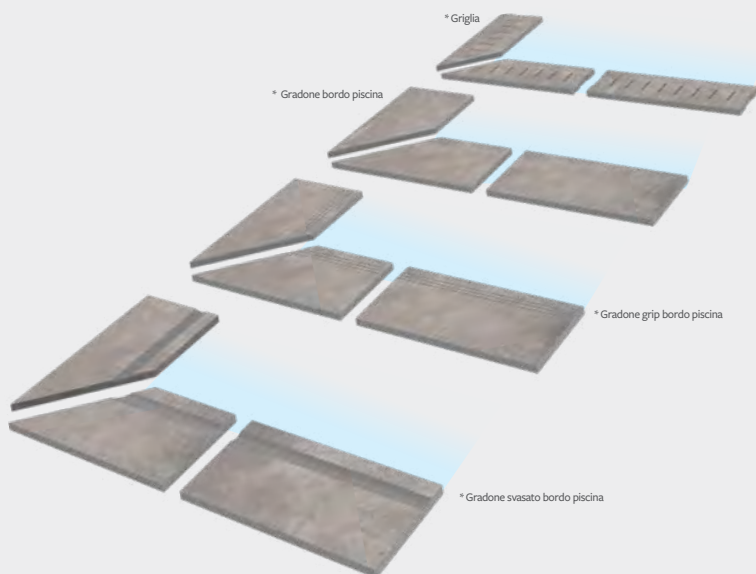

Elemento a L

Gradone grip

Gradone

*** PEZZI SPECIALI PER PISCINA SPECIAL PIECES FOR SWIMMING POOL**
20 mm R11 - □ Nat. Ret.

Gradone bordo piscina

Gradone grip bordo piscina

Gradone svasato bordo piscina

□ Naturale e rettificato.
Natural rectified.

○ Lucidato e rettificato.
Glossy rectified.

*A disposizione dolo su richiesta. Tempi di consegna 30 gg.
Available upon request only. Delivery terms: 30 gg.

NAMUR

AMBIENTAZIONI

PAVIMENTO . FLOOR
BLANCHE 90x90 Nat. Ret. / Natural rectified