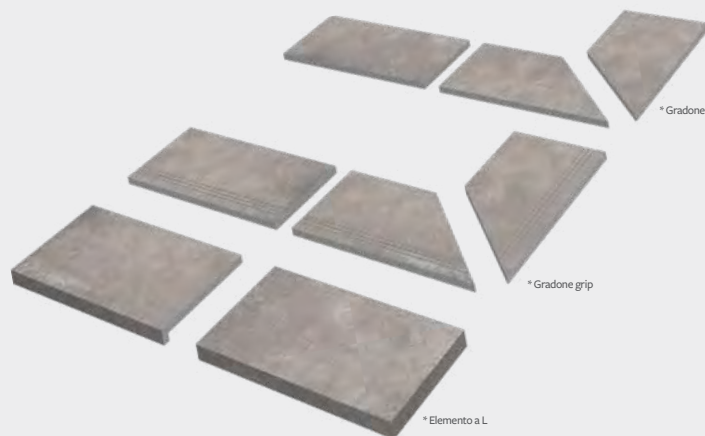

OUTDOOR . Formati e Superfici . Sizes and surfaces

APPLICAZIONI APPLICATIONS	SPESORE THICKNESS	SUPERFICIE SURFACE	90x90 35 1/2"x35 1/2"	60x90 24"x35 1/2"	60x60 24"x24"
OUTDOOR	20 mm	□ Nat. Ret. R11	●	●	●

* PEZZI SPECIALI PER OUTDOOR SPECIAL PIECES FOR OUTDOOR
20 mm R11 - □ Nat. Ret.