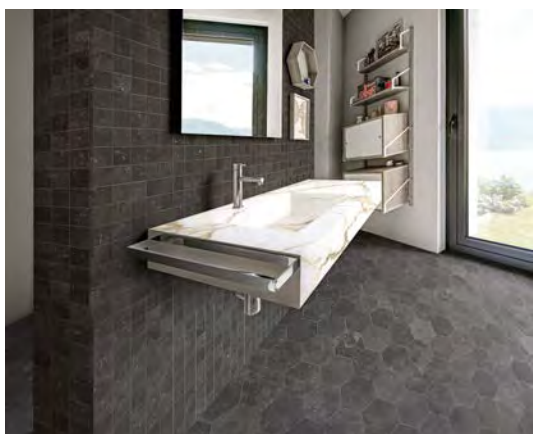

FONCÉ 90x90 Nat. Ret. / Natural rectified
FONCÉ 90x90 20 mm
Nat. Ret. / Natural rectified R11

NAMUR

AMBIENTAZIONI

FONCÉ 90x90 20 mm Nat. Ret. / Natural rectified R11

RIVESTIMENTO . WALL
FONCE Mosaico 30x30 Nat. Ret. / Natural rectified