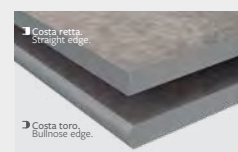

Elemento a L

Gradone grip

Gradone

*** PEZZI SPECIALI PER PISCINA SPECIAL PIECES FOR SWIMMING POOL**
20 mm R11 - □ Nat. Ret.

Gradone bordo piscina

Gradone grip bordo piscina

Gradone svasato bordo piscina

□ Naturale e rettificato.
Natural rectified.

○ Lucidato e rettificato.
Glossy rectified.

*A disposizione dolo su richiesta. Tempi di consegna 30 gg.
Available upon request only. Delivery terms: 30 gg.

NAMUR

AMBIENTAZIONI

PAVIMENTO . FLOOR
BLANCHE 90x90 Nat. Ret. / Natural rectified