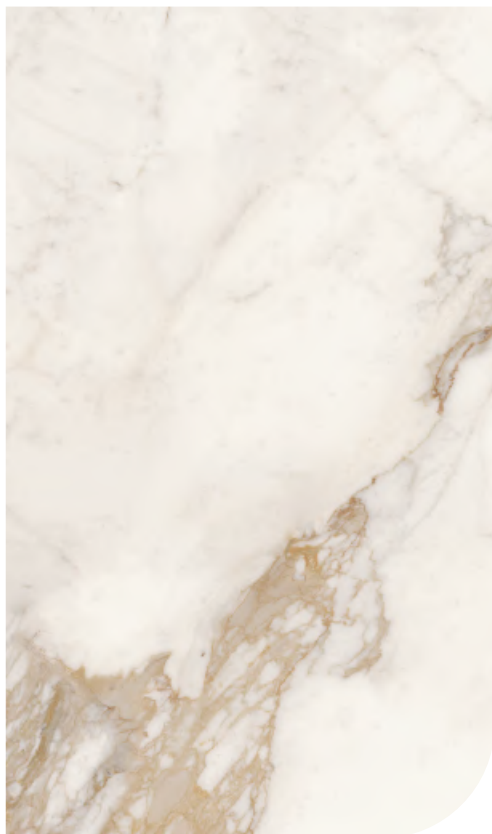

Marble Velvet

gres porcellanato smaltato
glazed ceramic stoneware . grès cérame émaillé

28 florida warm