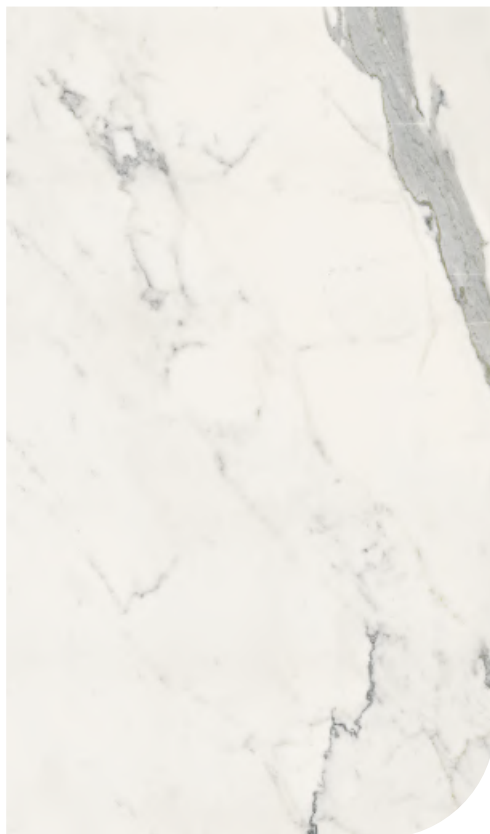

Marble Velvet

gres porcellanato smaltato
glazed ceramic stoneware . grès cérame émaillé

statuario

formati sizes . formats

	60x120 rett. 24"x48"	60x60 rett. 24"x24"	90x90 rett. 36"x36"
	9 mm	9 mm	9 mm
	-	-	-
	soft	soft	soft
florida warm	F61	F61	F61
statuario	F61	F61	F61
saint laurent	F61	F61	F61
amani white	F61	F61	F61
amani light	F61	F61	F61
invisible	F61	F61	F61
PCS/BOX	2	4	2
MQ/BOX	1,44	1,44	1,62
KG/BOX	30,00	28,50	33,00
BOX/PALLET	35	30	45
MQ/PALLET	50,40	43,20	72,90
KG/PALLET	1050	855	1485

decori decors . décorations

	60x120 rett. 24"x48"
	9 mm
	-
	soft
frame line	F61
jolie	F61
PCS/BOX	2
MQ/BOX	1,44
KG/BOX	30,00
BOX/PALLET	35
MQ/PALLET	50,10
KG/PALLET	1050