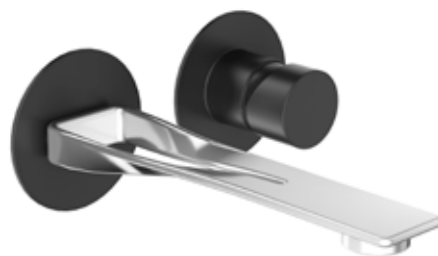

NB830606.441
Miscelatore lavabo a muro
Wall basin mixer