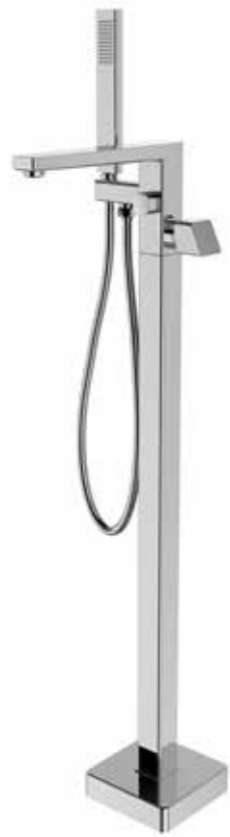

OMBRA
O W B B A

W
WEBERT[®]
Made in Italy with Passion

OR830101
Miscelatore lavabo.
One hole basin mixer.

OR833101
Miscelatore lavabo.
One hole basin mixer.

OR830401
Miscelatore lavabo alto.
One hole basin mixer,
high body.

OR840101
Miscelatore bidet.
One hole bidet mixer.

OR830701
Miscelatore lavabo 2 fori.
2-hole basin mixer.

OR750102
Miscelatore lavabo 3 fori.
3-hole basin mixer.

OR830606
Miscelatore lavabo a
muro.
Wall basin mixer.

OR830609
Miscelatore lavabo a
muro.
Wall basin mixer.

OR830609
Miscelatore lavabo.
One hole basin mixer.

OR730101
Bordo vasca 4 fori.
4-hole bath mixer.

OR850101
Miscelatore vasca con duplex.
Bath mixer with shower set.

OR851101
Miscelatore vasca a pavimento.
Floor-mounted bath mixer.

OR870101
Miscelatore doccia esterno.
External shower mixer.

OR870108
Miscelatore doccia esterno, attacco inferiore e superiore.
External shower mixer, upper and lower connection.