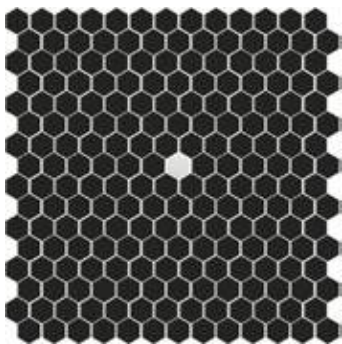

Point

Ⓜ

Ⓞ

POINT
101 / 103

+

LISA // PLAIN
103

Otras posibilidades de personalización del diseño:
Other possibilities to personalise the design:

Negativo
Negative