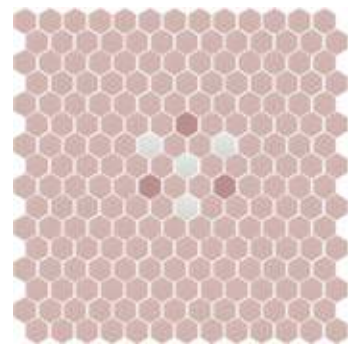

Cambio color fondo
Change the background colour