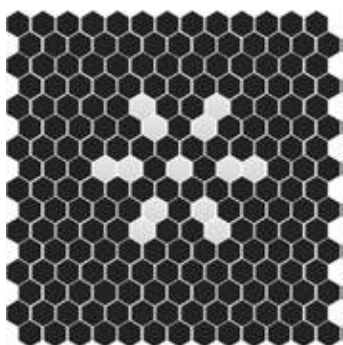

Étoile

Ⓜ

Ⓒ

+

ÉTOILE
101 / 103

LISA // PLAIN
103

Otras posibilidades de personalización del diseño:
Other possibilities to personalise the design:

Negativo
Negative