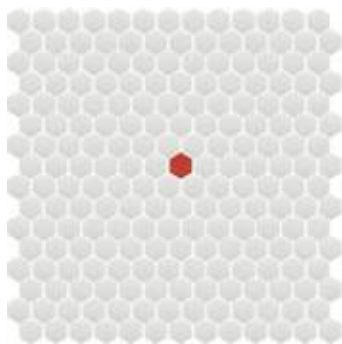

Point

Ⓜ

Ⓞ

POINT
101 / 103

+

LISA // PLAIN
103

Otras posibilidades de personalización del diseño:
Other possibilities to personalise the design:

Negativo
Negative