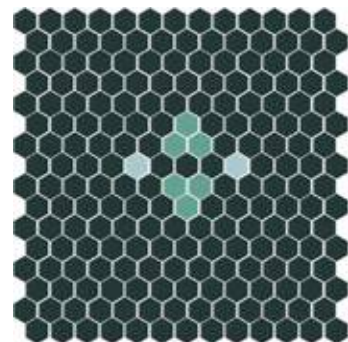

Cambio color fondo
Change the background colour