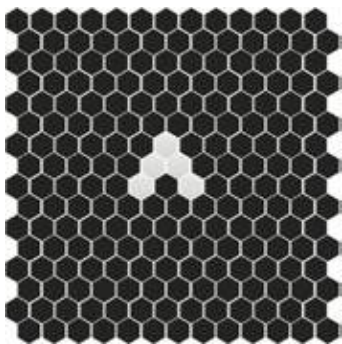

Petite

Flèche

Ⓜ

Ⓞ

+

FLÈCHE
101 / 103

LISA // PLAIN
103

Otras posibilidades de personalización del diseño:
Other possibilities to personalise the design: