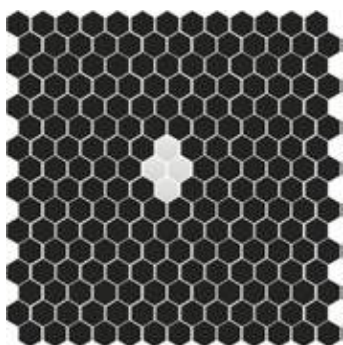

+

Otras posibilidades de personalización del diseño:
Other possibilities to personalise the design:

Negativo
Negative