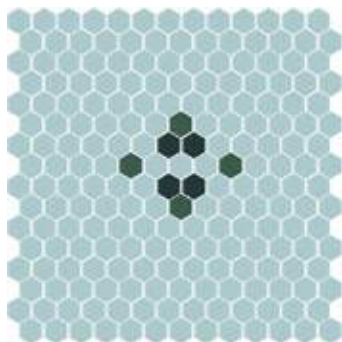

Cambio de color del motivo
Change the motif's colour