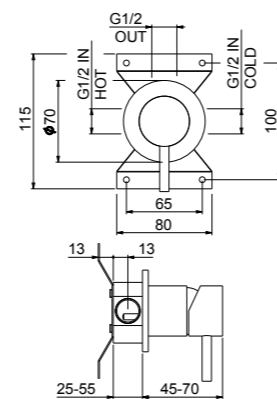

440AI7180

Miscelatore doccia incasso.

Built-in shower mixer.

Mitigeur douche à encastrer.

Acciaio inox AISI 316L
Stainless steel AISI 316L
Acier inox AISI 316L

30AI8670

Soffione tondo Ø 200 mm ultra sottile con braccio alimentazione laterale 350 mm.

Ultra-thin round shower head Ø 200 mm in with horizontal inlet arm 350 mm.

Pomme de douche ronde Ø 200 mm ultrafine avec bras mural 350 mm.

Acciaio inox AISI 316L
Stainless steel AISI 316L
Acier inox AISI 316L