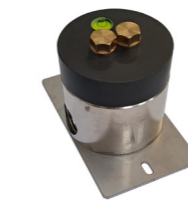

Acciaio inox AISI 316L
Stainless steel AISI 316L
Acier inox AISI 316L

440AI7125 02

440AI7145

Miscelatore lavabo a pavimento.

Floor-mounted wash basin mixer.

Mitigeur lavabo pour montage en îlot.

30AI8861
Corpo incasso
Built-in body
Corps intergré

Acciaio inox AISI 316L
Stainless steel AISI 316L
Acier inox AISI 316L

440AI7130 01

Miscelatore monocomando per bidet con testa cieca, flex antitorsione cm 50.

Single lever bidet mixer without pop up waste, antitorsion flex hoses cm 50.