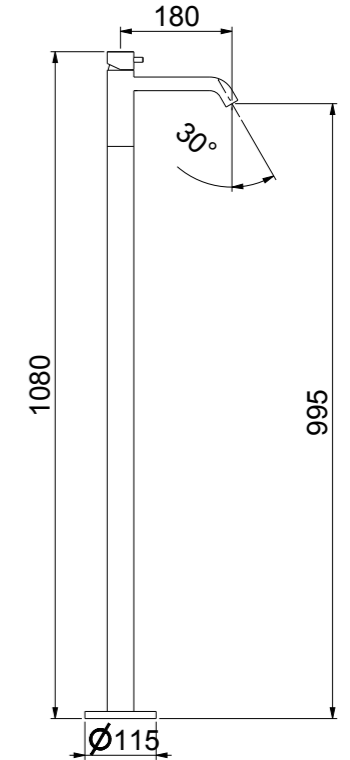

Acciaio inox AISI 316L
Stainless steel AISI 316L
Acier inox AISI 316L

440AI7125 02

440AI7145

Miscelatore lavabo a pavimento.

Floor-mounted wash basin mixer.

Mitigeur lavabo pour montage en îlot.

30AI8861
Corpo incasso
Built-in body
Corps intergré