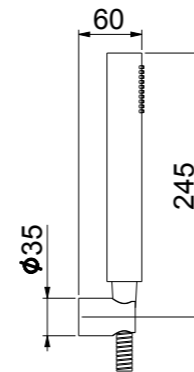

440AI7165

Miscelatore termostatico doccia esterno senza duplex.

Thermostatic external mixer without shower set.

Mitigeur thermostatique douche sans garniture.

N.B.
Corpo esterno in acciaio inossidabile 316L, anima interna in ottone
316L stainless steel outer body, internal core in brass

Acciaio inox AISI 316L
Stainless steel AISI 316L
Acier inox AISI 316L

440AI7185

Miscelatore doccia incasso con deviatore, due uscite.

2-way built-in shower mixer with diverter.

Mitigeur douche à encastrer avec inverseur, deux sorties.

Acciaio inox AISI 316L
Stainless steel AISI 316L
Acier inox AISI 316L

30AI8731

Supporto doccetta monogetto e flessibile satilux.

Shower set composed of holder, monospray handshower and satilux flex hose.

Garniture de douche composée de support mural, douchette mono-jet et flexible satilux.

Acciaio inox AISI 316L
Stainless steel AISI 316L
Acier inox AISI 316L

30AI8730

Kit supporto doccetta e flessibile satilux con presa acqua.

Shower set composed of holder, hand shower, satilux flex and intake of water.

Garniture de douche composée de support mural, douchette, flexible satilux et prise d'eau.

Acciaio inox AISI 316L
Stainless steel AISI 316L
Acier inox AISI 316L

440AI7180

Miscelatore doccia incasso.

Built-in shower mixer.

Mitigeur douche à encastrer.

Acciaio inox AISI 316L
Stainless steel AISI 316L
Acier inox AISI 316L

30AI8670

Soffione tondo Ø 200 mm ultra sottile con braccio alimentazione laterale 350 mm.

Ultra-thin round shower head Ø 200 mm in with horizontal inlet arm 350 mm.

Pomme de douche ronde Ø 200 mm ultrafine avec bras mural 350 mm.

Acciaio inox AISI 316L
Stainless steel AISI 316L
Acier inox AISI 316L