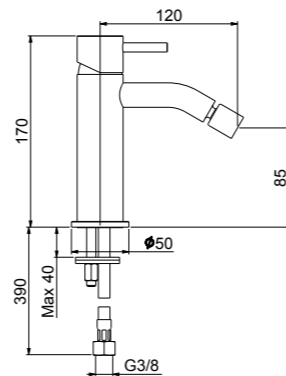

Miscelatore monocomando per bidet con testa cieca, flex antitorsione cm 50.

Single lever bidet mixer without pop up waste, antitorsion flex hoses cm 50.

Mitigeur de bidet sans vidage, flexibles antitorsion cm 50.