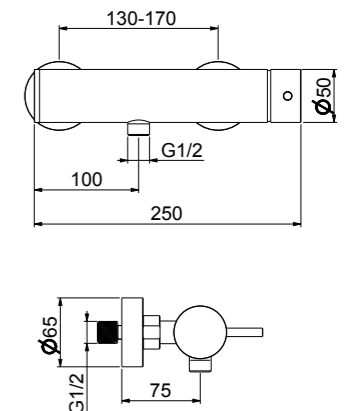

Miscelatore doccia esterno senza duplex.

External shower mixer without shower set.

Mitigeur douche extérieure sans garniture.

N.B.
Corpo esterno in acciaio inossidabile 316L, anima interna in ottone
316L stainless steel outer body, internal core in brass

Acciaio inox AISI 316L
Stainless steel AISI 316L
Acier inox AISI 316L