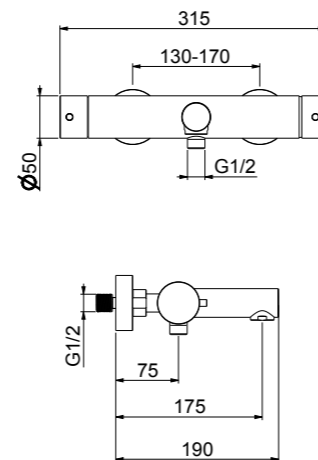

Miscelatore vasca senza duplex.

Bath mixer without shower set.

Mitigeur bain douche sans garniture.

N.B.
Corpo esterno in acciaio inossidabile 316L, anima interna in ottone
316L stainless steel outer body, internal core in brass

Acciaio inox AISI 316L
Stainless steel AISI 316L
Acier inox AISI 316L