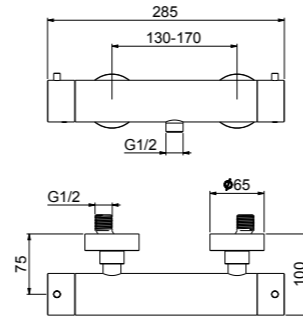

Acciaio inox AISI 316L
Stainless steel AISI 316L
Acier inox AISI 316L

440AI7185

Miscelatore doccia incasso con deviatore, due uscite.

2-way built-in shower mixer with diverter.

Mitigeur douche à encastrer avec inverseur, deux sorties.