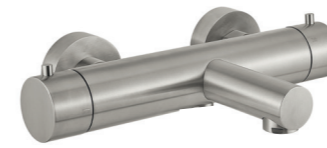

VASCA A PAVIMENTO /
FLOOR BATH MIXER
ART. 440AI7157

440AI7120 01

Miscelatore monocomando per lavabo testa cieca, flex antitorsione cm 50.

Single lever wash basin mixer without pop up waste, antitorsion flex hoses cm 50.

Acciaio inox AISI 316L
Stainless steel AISI 316L
Acier inox AISI 316L

440AI7130 01

Miscelatore monocomando per bidet con testa cieca, flex antitorsione cm 50.

Single lever bidet mixer without pop up waste, antitorsion flex hoses cm 50.

Mitigeur bain douche pour montage en îlot.

30AI8861

Corpo incasso
Built-in body
Corps intergré

Acciaio inox AISI 316L
Stainless steel AISI 316L
Acier inox AISI 316L

440AI7160

Miscelatore termostatico vasca esterno senza duplex.

Thermostatic bath mixer without shower set.

Mitigeur thermostatique bain douche sans garniture.

N.B.
Corpo esterno in acciaio inossidabile 316L, anima interna in ottone
316L stainless steel outer body, internal core in brass