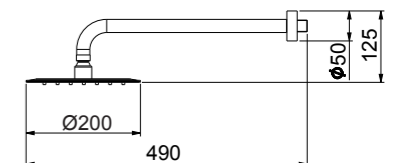

440AI7180

Miscelatore doccia incasso.

Built-in shower mixer.

Mitigeur douche à encastrer.

Acciaio inox AISI 316L
Stainless steel AISI 316L
Acier inox AISI 316L

30AI8670

Soffione tondo Ø 200 mm ultra sottile con braccio alimentazione laterale 350 mm.

Ultra-thin round shower head Ø 200 mm in with horizontal inlet arm 350 mm.

Pomme de douche ronde Ø 200 mm ultrafine avec bras mural 350 mm.

Acciaio inox AISI 316L
Stainless steel AISI 316L
Acier inox AISI 316L