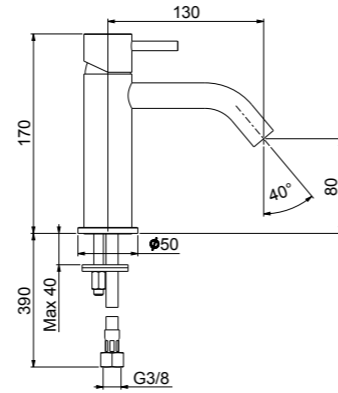

440AI7120 01

Miscelatore monocomando per lavabo testa cieca, flex antitorsione cm 50.

Single lever wash basin mixer without pop up waste, antitorsion flex hoses cm 50.

Mitigeur de lavabo sans vidage, flexibles antitorsion cm 50.