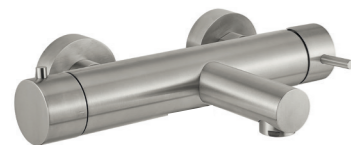

Thermostatic bath mixer without shower set.

Mitigeur thermostatique bain douche sans garniture.

N.B.
Corpo esterno in acciaio inossidabile 316L, anima interna in ottone
316L stainless steel outer body, internal core in brass

Acciaio inox AISI 316L
Stainless steel AISI 316L
Acier inox AISI 316L

440AI7155

Miscelatore bordo vasca 4 fori con doccia.

4-hole bath mixer with shower.

Mitigeur bain douche à 4 trous avec douche.

Acciaio inox AISI 316L
Stainless steel AISI 316L
Acier inox AISI 316L

440AI7150

Miscelatore vasca senza duplex.

Bath mixer without shower set.

Mitigeur bain douche sans garniture.

N.B.
Corpo esterno in acciaio inossidabile 316L, anima interna in ottone
316L stainless steel outer body, internal core in brass