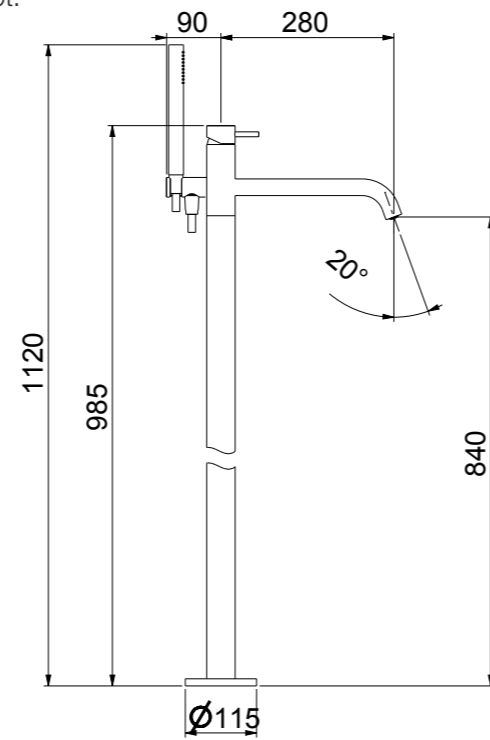

440AI7157

Miscelatore vasca a pavimento con duplex.

Floor-mounted bath mixer with shower set.

Mitigeur bain douche pour montage en îlot.

30AI8861

Corpo incasso
Built-in body
Corps intergré

Acciaio inox AISI 316L
Stainless steel AISI 316L
Acier inox AISI 316L

440AI7160

Miscelatore termostatico vasca esterno senza duplex.

Thermostatic bath mixer without shower set.

Mitigeur thermostatique bain douche sans garniture.

N.B.
Corpo esterno in acciaio inossidabile 316L, anima interna in ottone
316L stainless steel outer body, internal core in brass

Acciaio inox AISI 316L
Stainless steel AISI 316L
Acier inox AISI 316L

440AI7155

Miscelatore bordo vasca 4 fori con doccia.

4-hole bath mixer with shower.

Mitigeur bain douche à 4 trous avec douche.

Acciaio inox AISI 316L
Stainless steel AISI 316L
Acier inox AISI 316L

440AI7150

Miscelatore vasca senza duplex.

Bath mixer without shower set.

Mitigeur bain douche sans garniture.

N.B.
Corpo esterno in acciaio inossidabile 316L, anima interna in ottone
316L stainless steel outer body, internal core in brass

Acciaio inox AISI 316L
Stainless steel AISI 316L
Acier inox AISI 316L

440AI7170

Miscelatore doccia esterno senza duplex.

External shower mixer without shower set.

Mitigeur douche extérieure sans garniture.

N.B.
Corpo esterno in acciaio inossidabile 316L, anima interna in ottone
316L stainless steel outer body, internal core in brass

Acciaio inox AISI 316L
Stainless steel AISI 316L
Acier inox AISI 316L