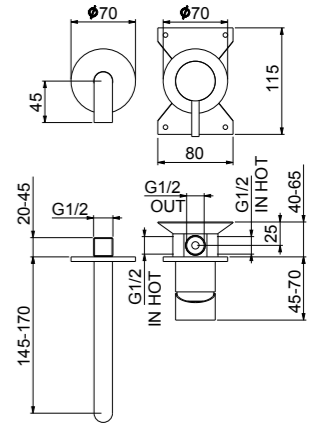

Miscelatore monocomando per lavabo incasso muro, con piastra, senza scarico e flessibili.

Concealed single lever washbasin mixer, with cover plate, without pop-up waste and flex hoses.

Mitigeur de lavabo à encastrer, avec rosace, sans vidage et flexibles.