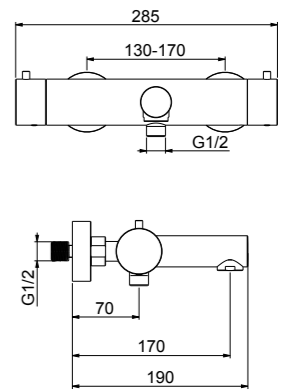

440AI7157

Miscelatore vasca a pavimento con duplex.

Floor-mounted bath mixer with shower set.

Mitigeur bain douche pour montage en îlot.

30AI8861

Corpo incasso
Built-in body
Corps intergré

Acciaio inox AISI 316L
Stainless steel AISI 316L
Acier inox AISI 316L

440AI7160

Miscelatore termostatico vasca esterno senza duplex.

Thermostatic bath mixer without shower set.

Mitigeur thermostatique bain douche sans garniture.

N.B.
Corpo esterno in acciaio inossidabile 316L, anima interna in ottone
316L stainless steel outer body, internal core in brass

Acciaio inox AISI 316L
Stainless steel AISI 316L
Acier inox AISI 316L

440AI7155

Miscelatore bordo vasca 4 fori con doccia.

4-hole bath mixer with shower.

Mitigeur bain douche à 4 trous avec douche.

Acciaio inox AISI 316L
Stainless steel AISI 316L
Acier inox AISI 316L

440AI7150

Miscelatore vasca senza duplex.

Bath mixer without shower set.

Mitigeur bain douche sans garniture.

N.B.
Corpo esterno in acciaio inossidabile 316L, anima interna in ottone
316L stainless steel outer body, internal core in brass

Acciaio inox AISI 316L
Stainless steel AISI 316L
Acier inox AISI 316L

440AI7170

Miscelatore doccia esterno senza duplex.

External shower mixer without shower set.

Mitigeur douche extérieure sans garniture.

N.B.
Corpo esterno in acciaio inossidabile 316L, anima interna in ottone
316L stainless steel outer body, internal core in brass

Acciaio inox AISI 316L
Stainless steel AISI 316L
Acier inox AISI 316L