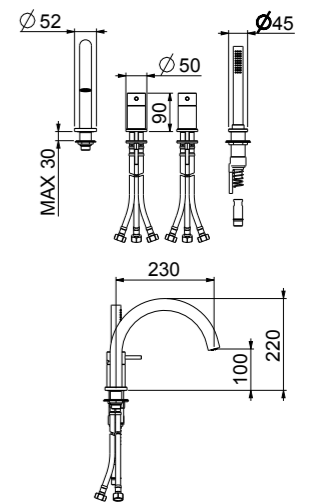

Acciaio inox AISI 316L
Stainless steel AISI 316L
Acier inox AISI 316L

440AI7155

Miscelatore bordo vasca 4 fori con doccia.

4-hole bath mixer with shower.

Mitigeur bain douche à 4 trous avec douche.

Acciaio inox AISI 316L
Stainless steel AISI 316L
Acier inox AISI 316L

Ultra-thin round shower head Ø 200 mm in with horizontal inlet arm 350 mm.

Pomme de douche ronde Ø 200 mm ultrafine avec bras mural 350 mm.

Acciaio inox AISI 316L
Stainless steel AISI 316L
Acier inox AISI 316L