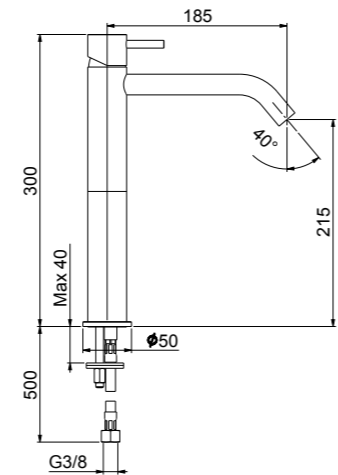

Miscelatore monocomando per lavabo alto testa cieca, flex antitorsione cm 70.

High single lever wash basin mixer, without pop up waste, antitorsion flex hoses cm 70.

Mitigeur de lavabo haut, bec long, sans vidage, flexibles antitorsion cm 70.

Acciaio inox AISI 316L
Stainless steel AISI 316L
Acier inox AISI 316L

440AI7125 02

440AI7145