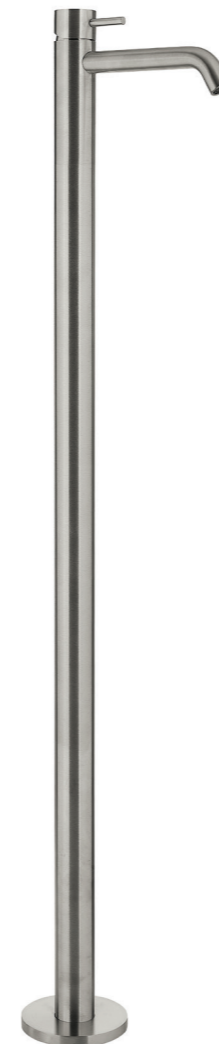

VASCA A PAVIMENTO /
FLOOR BATH MIXER
ART. 440AI7157

440AI7120 01

Miscelatore monocomando per lavabo testa cieca, flex antitorsione cm 50.

Single lever wash basin mixer without pop up waste, antitorsion flex hoses cm 50.

440AI7125 01

Miscelatore monocomando per lavabo alto testa cieca, flex antitorsione cm 70.

High single lever wash basin mixer, without pop up waste, antitorsion flex hoses cm 70.

Mitigeur de lavabo haut, bec long, sans vidage, flexibles antitorsion cm 70.

Acciaio inox AISI 316L
Stainless steel AISI 316L
Acier inox AISI 316L

440AI7125 02

440AI7145

Miscelatore lavabo a pavimento.

Floor-mounted wash basin mixer.

Mitigeur lavabo pour montage en îlot.

30AI8861
Corpo incasso
Built-in body
Corps intergré

Acciaio inox AISI 316L
Stainless steel AISI 316L
Acier inox AISI 316L

440AI7130 01

Miscelatore monocomando per bidet con testa cieca, flex antitorsione cm 50.

Single lever bidet mixer without pop up waste, antitorsion flex hoses cm 50.