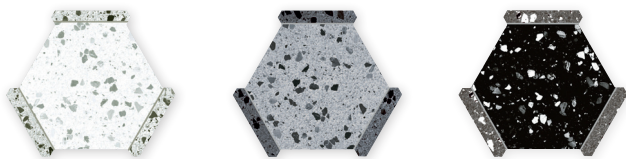

AVANT TERRAZO - DECORS

MAGGIORE BIANCO 22x25 / 8,66"x9,84"
 MAGGIORE GRIGIO 22x25 / 8,66"x9,84"
 MAGGIORE NERO 22x25 / 8,66"x9,84"

MAGGIORE SABBIA 22x25 / 8,66"x9,84"
 MAGGIORE MINISTRONE 22x25 / 8,66"x9,84"
 OXFORD 22x25 / 8,66"x9,84"

AVANT COLORS

ROCKVILLE WHITE 22x25 / 8,66"x9,84"
 ROCKVILLE GREY 22x25 / 8,66"x9,84"
 ROCKVILLE BORDEAUX 22x25 / 8,66"x9,84"

ROCKVILLE BLUE 22x25 / 8,66"x9,84"
 ROCKVILLE GREEN 22x25 / 8,66"x9,84"
 ROCKVILLE TURQUOISE 22x25 / 8,66"x9,84"

SLATE GRANITE 22x25 / 8,66"x9,84"
 SLATE GRIS 22x25 / 8,66"x9,84"
 SLATE COTTO 22x25 / 8,66"x9,84"

SLATE
 NEW COLLECTION

SLATE OXIDO 22x25 / 8,66"x9,84"

AVANT COLLECTION

AVANT MARBLES

ATLANTA DAY 22x25 / 8,66"x9,84"
 ATLANTA NIGHT 22x25 / 8,66"x9,84"
 CARRARA 22x25 / 8,66"x9,84"