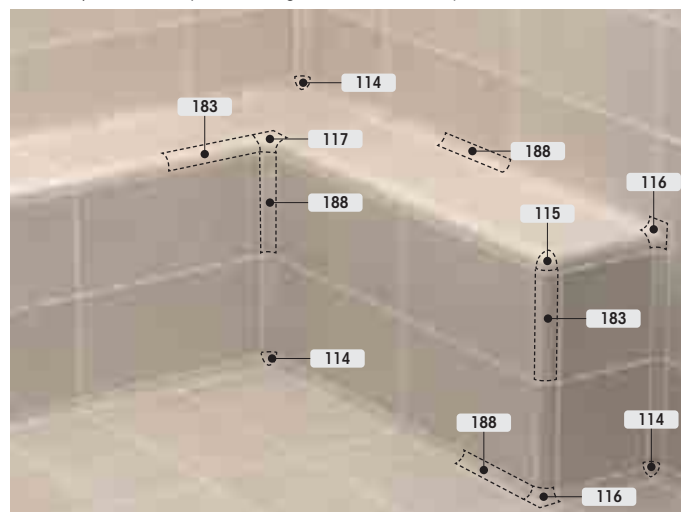

48,8 x 97,9 x 1 Liso Rectificado
 48,8 x 97,9 x 1 Anti-slip
 48,8 x 97,9 x 2 Anti-slip Rectificado
 31 x 62,6 x 0,9 Liso
 31 x 62,6 x 0,9 Anti-slip
 31,3 x 31,3 Mosaic Anti-slip 310 BH

Liso - Smooth - Lisse

Peldaños y zócalos / Steps and skirting boards / Marches et plinthes

Peldaños y zócalos / Steps and skirting boards / Marches et plinthes

Canaleta / Shallow channel / Goulotte

Medias cañas / Half round pieces / Demi-cannes