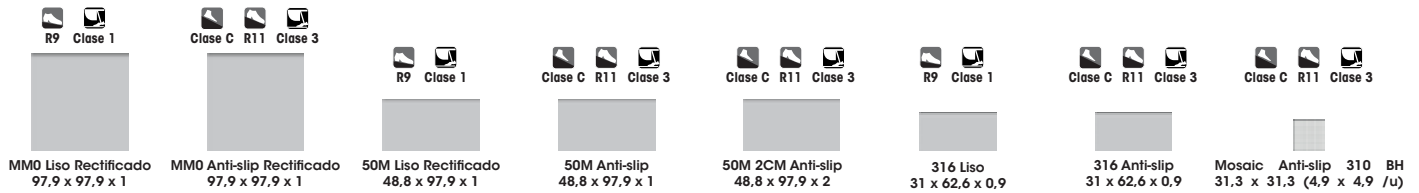

Pietro White