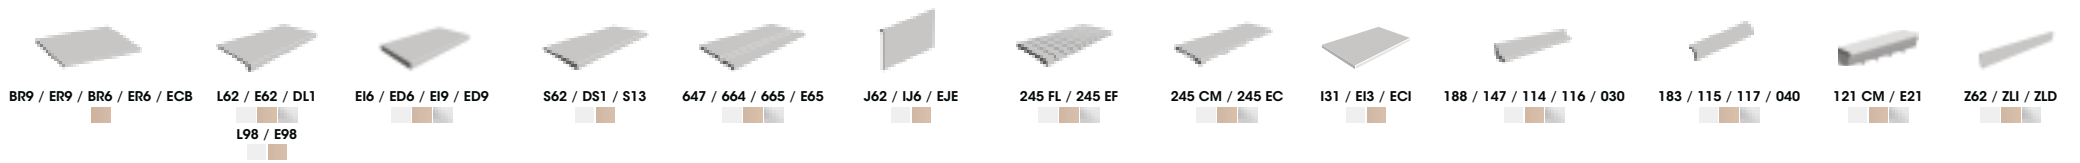

Mythos Dune

48,8 x 97,9 x 1 Anti-slip
48,8 x 97,9 x 1 Liso Rectificado ⁽¹⁾
31 x 62,6 x 0,9 Anti-slip

Mythos Antique

48,8 x 97,9 x 1 Anti-slip
48,8 x 97,9 x 1 Liso Rectificado ⁽¹⁾
31 x 62,6 x 0,9 Anti-slip