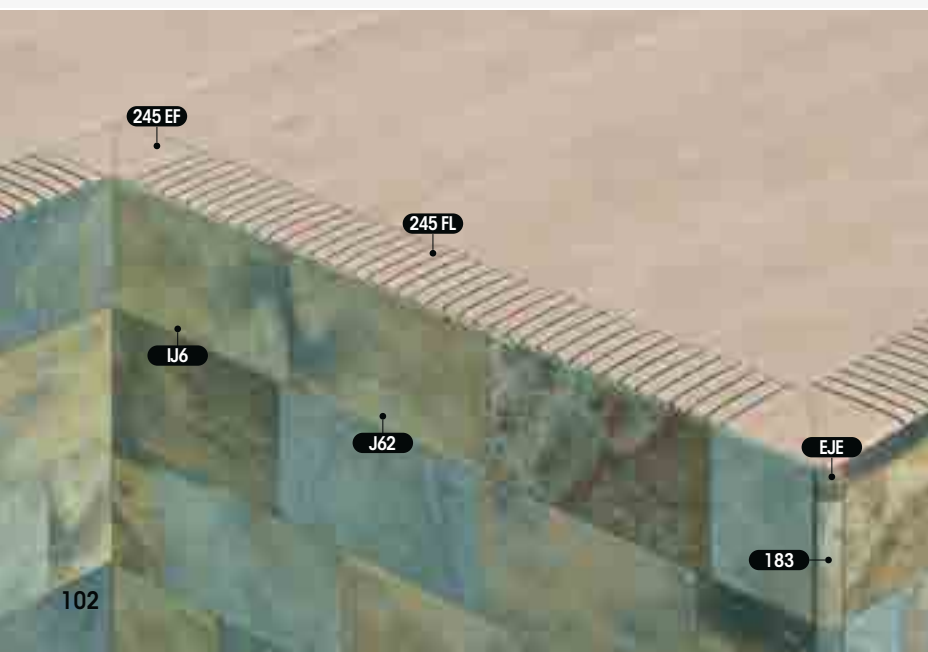

E65 31 x 31 x 2,6

664 62,6 x 62,6 x 2,6

665 62,6 x 62,6 x 2,6

SLIM SYSTEM | PIEZAS DE BORDE | EDGE TILES | MARGELLES

J62 62,6 x 31 x 3,8

IJ6 31 x 31 x 31

EJE 4 x 4