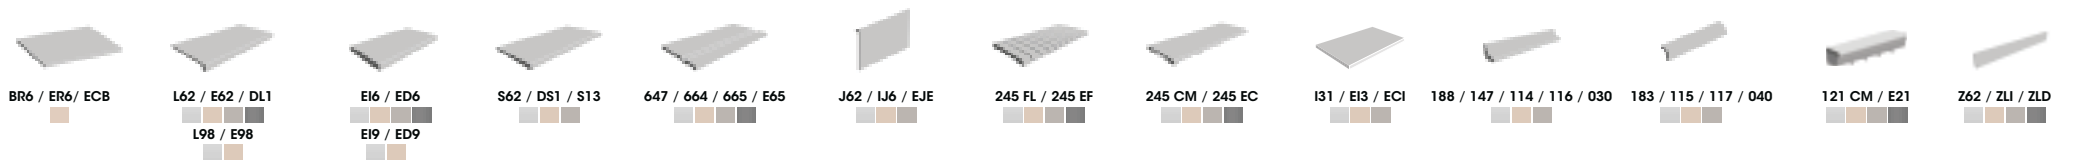

Serena Griggio

31 x 62,6 x 0,9 Anti-slip

Serena Nero

31 x 62,6 x 0,9 Anti-slip