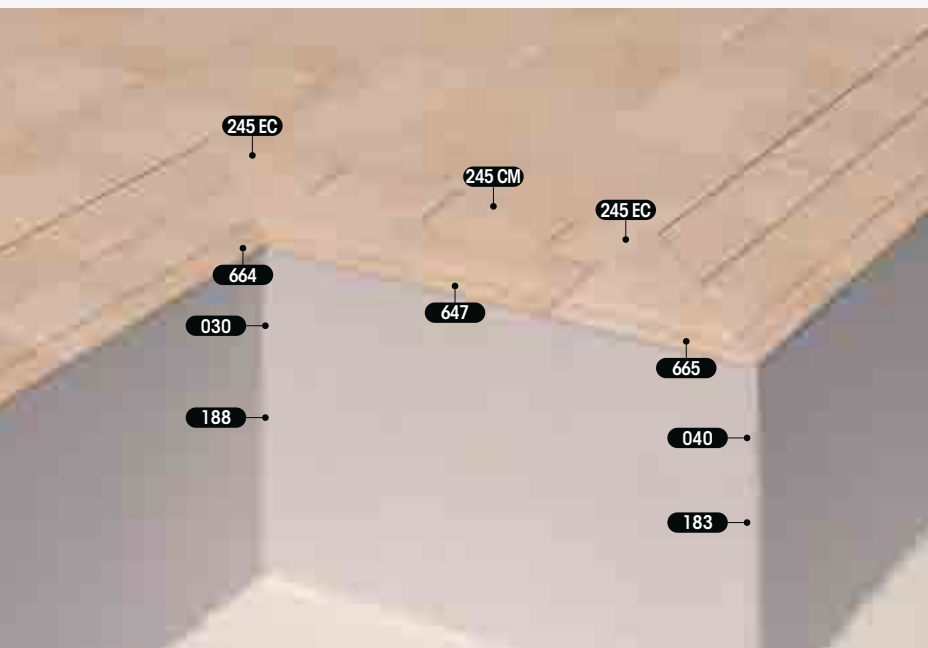

**E98** 97,9 X 97,9 x 3,8

**DL1** 31,7 x 31,7 x 3,8

**DL2** 31,7 x 31,7 x 3,8

«S» SOLUTION | PIEZAS DE BORDE | EDGE TILES | MARGELLES

**S62** 62,6 x 31 x 2,6

**S13** 46 x 46 x 2,6

**DS1** 31 x 31 x 2,6

**BR6** 62,6 x 50 x 2,6

**ER6** 62,6 x 62,6 x 50 x 2,6

**BR9** 97,9 x 50 x 2,6

**ER9** 97,9 x 97,9 x 50 x 2,6

**056** 62,6 x 5 x 0,9

**E56** 5 x 4,3 x 0,9

PRESTIGE SYSTEM | PIEZAS DE BORDE | EDGE TILES | MARGELLES

647 62,6 x 31 x 2,6

E65 31 x 31 x 2,6

664 62,6 x 62,6 x 2,6

665 62,6 x 62,6 x 2,6

SLIM SYSTEM | PIEZAS DE BORDE | EDGE TILES | MARGELLES

J62 62,6 x 31 x 3,8

IJ6 31 x 31 x 31

EJE 4 x 4