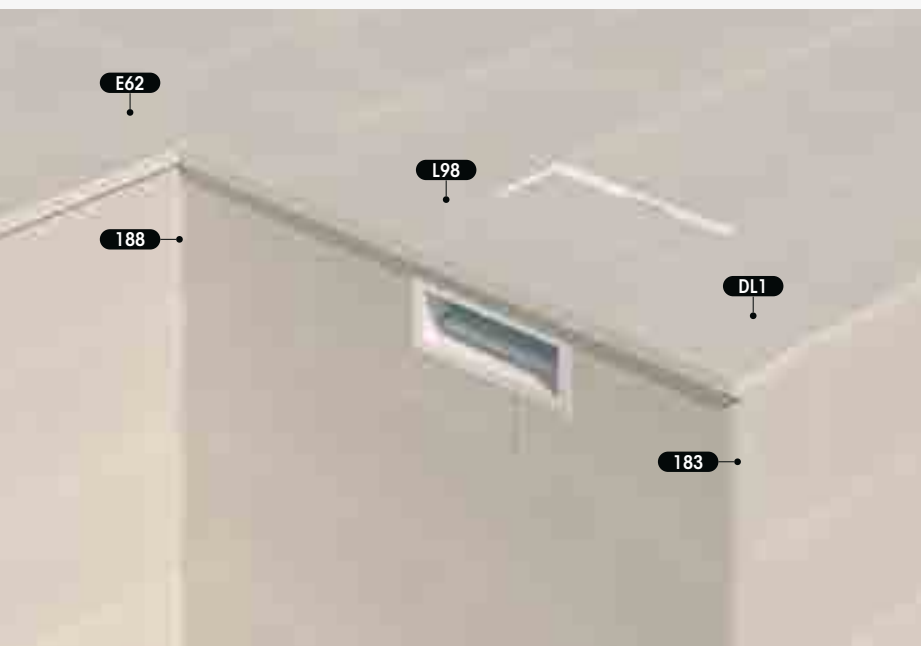

# Unique Pools Comfort Solutions

**Piscina skimmer | Skimmer Pool | Piscine skimmer**

«L» SOLUTION | PIEZAS DE BORDE | EDGE TILES | MARGELLES

**L62** 62,6 x 31,7 x 3,8

**L98** 97,9 x 31,7 x 3,8

**E62** 62,6 x 62,6 x 3,8