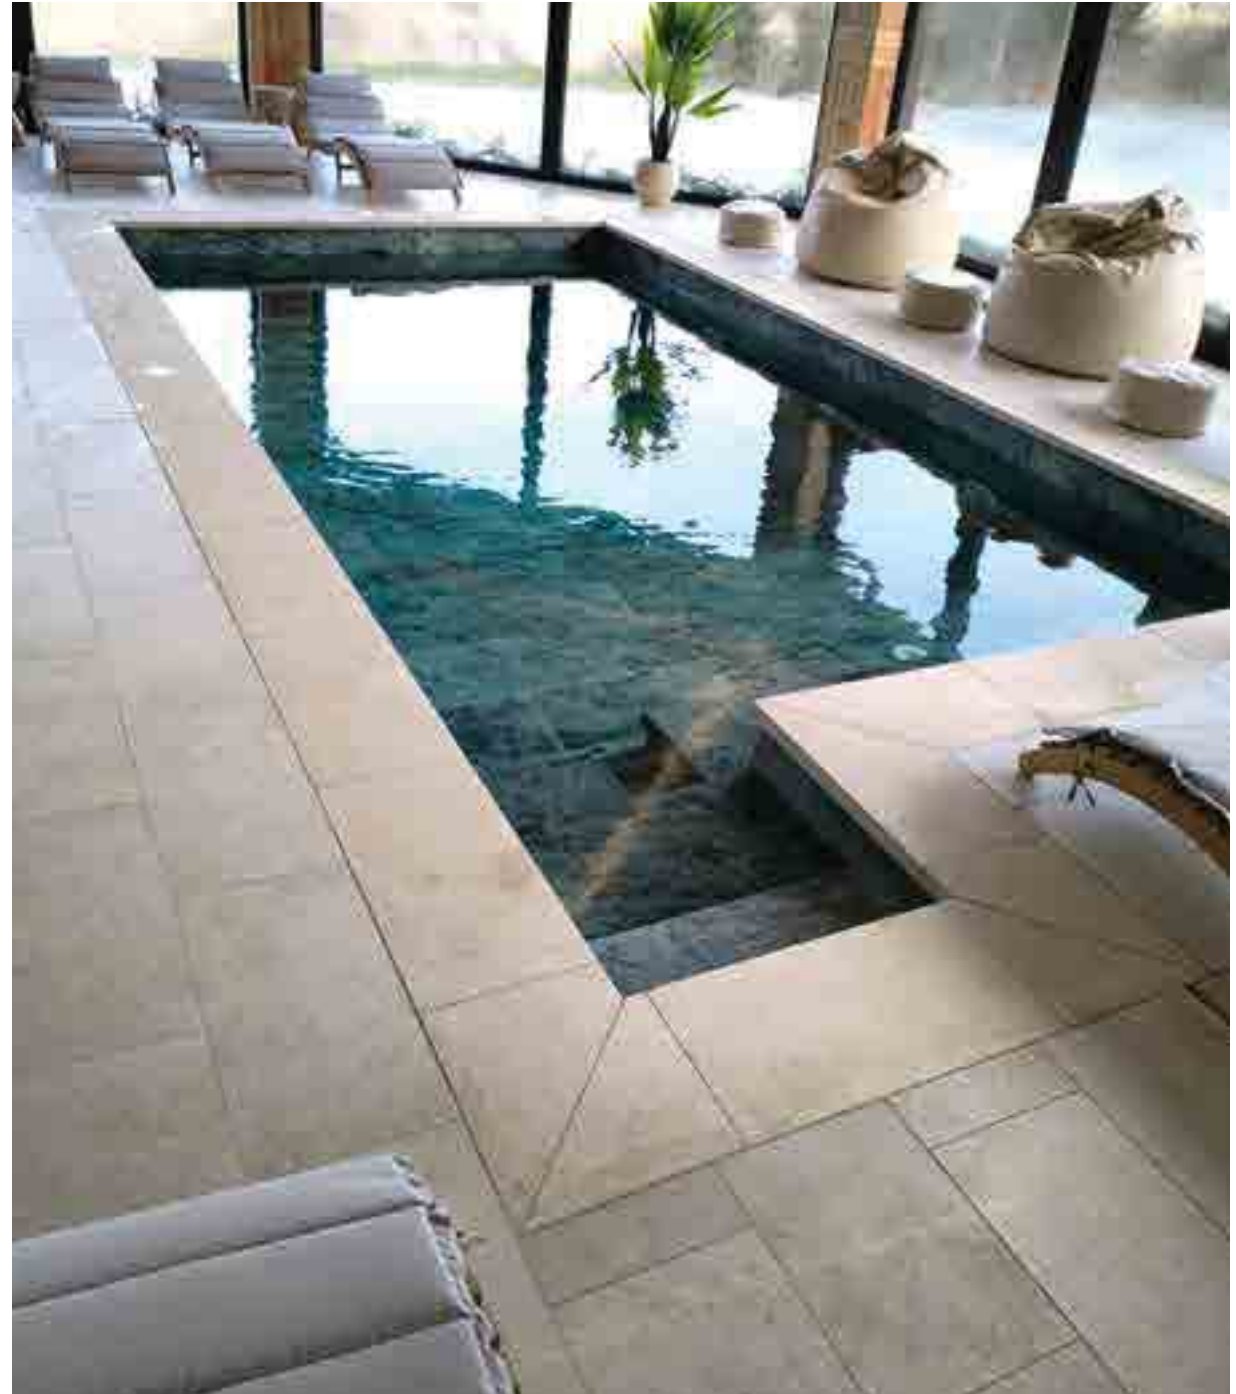

home *wellness*

El acabado de nuestro gres porcelánico antideslizante es suave y muy agradable al contacto con la piel. Un material ideal para crear espacios confortables.

The finish of our anti-slip porcelain tiles is smooth and delightful to the touch, making it an ideal material for creating comfortable spaces.

La finition de nos carreaux en grès cérame antidérapants est douce et très agréable au contact de la peau, un matériau idéal pour créer des espaces confortables.