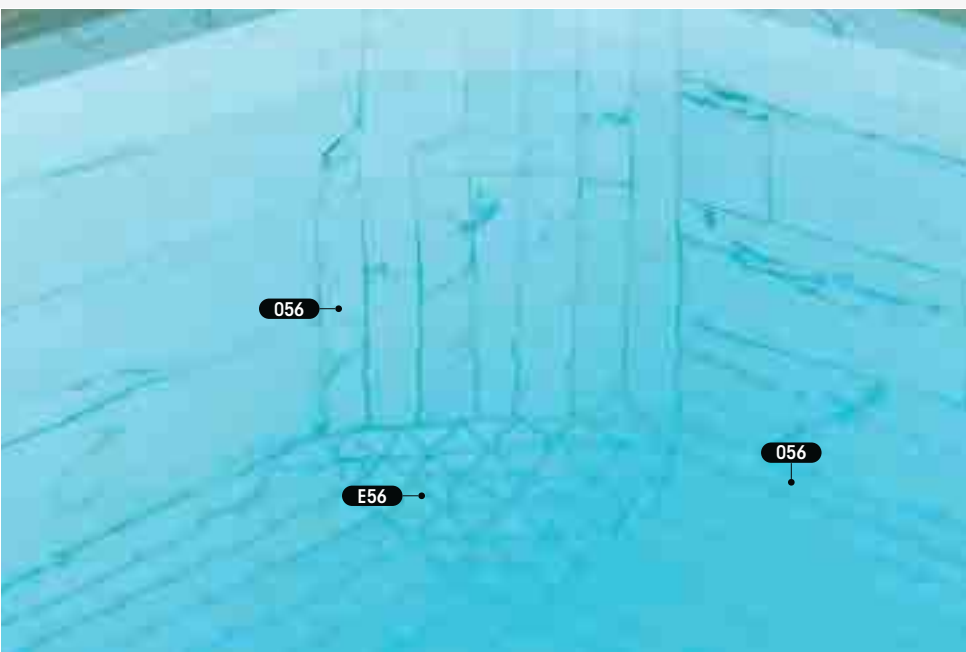

# Unique Pools Comfort Solutions

**Piscina skimmer | Skimmer Pool | Piscine skimmer**

«L» SOLUTION | PIEZAS DE BORDE | EDGE TILES | MARGELLES

**L62** 62,6 x 31,7 x 3,8

**L98** 97,9 x 31,7 x 3,8

**E62** 62,6 x 62,6 x 3,8

**E98** 97,9 X 97,9 x 3,8

**DL1** 31,7 x 31,7 x 3,8

**DL2** 31,7 x 31,7 x 3,8

«S» SOLUTION | PIEZAS DE BORDE | EDGE TILES | MARGELLES

**S62** 62,6 x 31 x 2,6

**S13** 46 x 46 x 2,6

**DS1** 31 x 31 x 2,6

**BR6** 62,6 x 50 x 2,6

**ER6** 62,6 x 62,6 x 50 x 2,6

**BR9** 97,9 x 50 x 2,6

**ER9** 97,9 x 97,9 x 50 x 2,6

**056** 62,6 x 5 x 0,9

**E56** 5 x 4,3 x 0,9

PRESTIGE SYSTEM | PIEZAS DE BORDE | EDGE TILES | MARGELLES

647 62,6 x 31 x 2,6