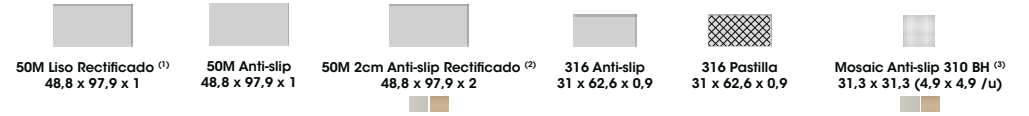

Pietro

Pietro White

- 48,8 x 97,9 x 1 Liso - Rectificado ⁽¹⁾
- 48,8 x 97,9 x 1 Anti-slip
- 48,8 x 97,9 x 2 Anti-slip - Rectificado ⁽²⁾
- 31 x 62,6 x 0,9 Anti-slip
- 31 x 62,6 x 0,9 Pastilla
- 31,3 x 31,3 (4,9 x 4,9 /u) Mosaic Anti-slip 310 BH ⁽³⁾

Pietro Golden

- 48,8 x 97,9 x 1 Liso - Rectificado ⁽¹⁾
- 48,8 x 97,9 x 1 Anti-slip
- 48,8 x 97,9 x 2 Anti-slip - Rectificado ⁽²⁾
- 31 x 62,6 x 0,9 Anti-slip
- 31 x 62,6 x 0,9 Pastilla
- 31,3 x 31,3 (4,9 x 4,9 /u) Mosaic Anti-slip 310 BH ⁽³⁾

- ⁽¹⁾ Smooth - Rectified
- ⁽¹⁾ Lisse - Rectifié
- ⁽²⁾ Anti-slip - Rectified
- ⁽²⁾ Antidérapant - Rectifié
- ⁽³⁾ Mosaico enmallado de gres porcelánico
- ⁽³⁾ Porcelain mesh-mounted mosaic tiles
- ⁽³⁾ Mosaïque sur maille en grès cérame