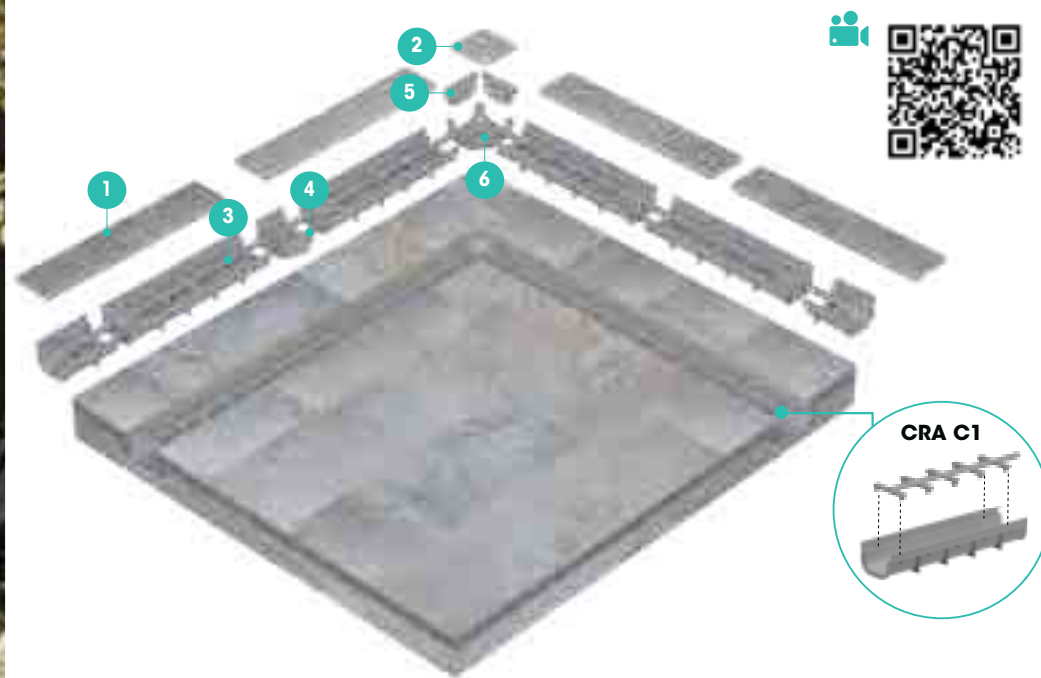

121 CM 62,6 x 12,5 x 2,2