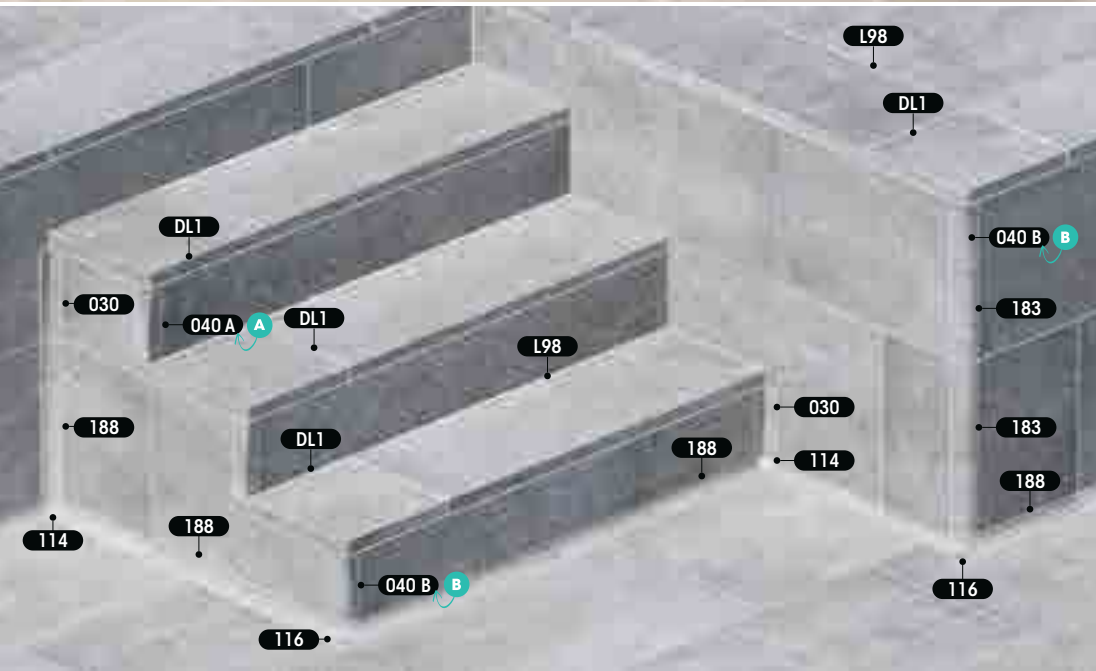

MEDIAS CAÑAS | HALF ROUND PIECES | DEMI-CANNES