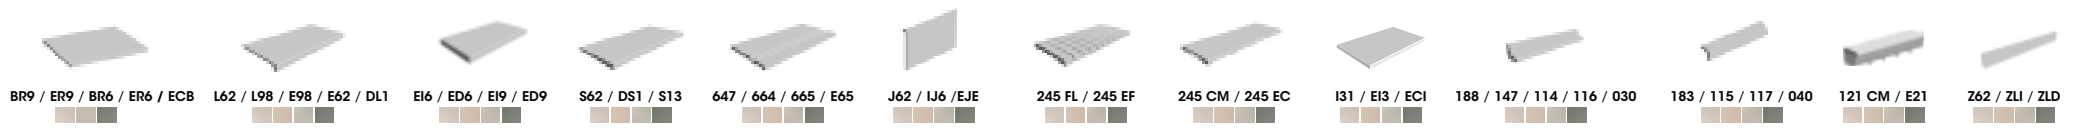

Mystery Grey

48,8 x 97,9 x 1 Anti-slip
48,8 x 97,9 x 1 Liso Rectificado ⁽¹⁾
31 x 62,6 x 0,9 Anti-slip
31 x 62,6 x 0,9 Liso ⁽²⁾
31,3 x 31,3 (4,9 x 4,9 /u) Mosaic Liso ⁽²⁾ 310 BH ⁽³⁾

Mystery Blue Stone

48,8 x 97,9 x 1 Anti-slip
48,8 x 97,9 x 1 Liso Rectificado ⁽¹⁾
31 x 62,6 x 0,9 Anti-slip
31 x 62,6 x 0,9 Liso ⁽²⁾
31,3 x 31,3 (4,9 x 4,9 /u) Mosaic Liso ⁽²⁾ 310 BH ⁽³⁾