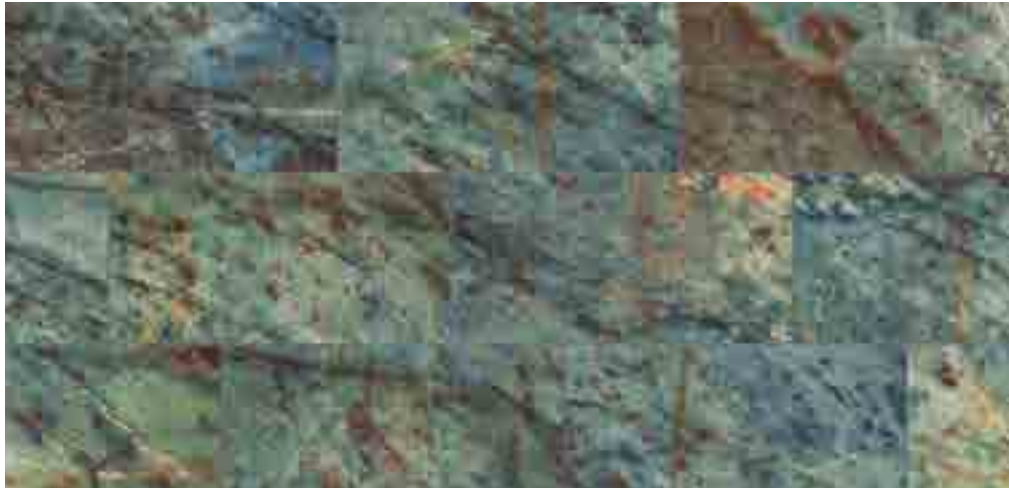

Coral Blue

31 x 62,6 x 0,9 Anti-slip
31,3 x 31,3 (4,9 x 4,9 /u) Mosaic Anti-slip 310 BH ⁽²⁾