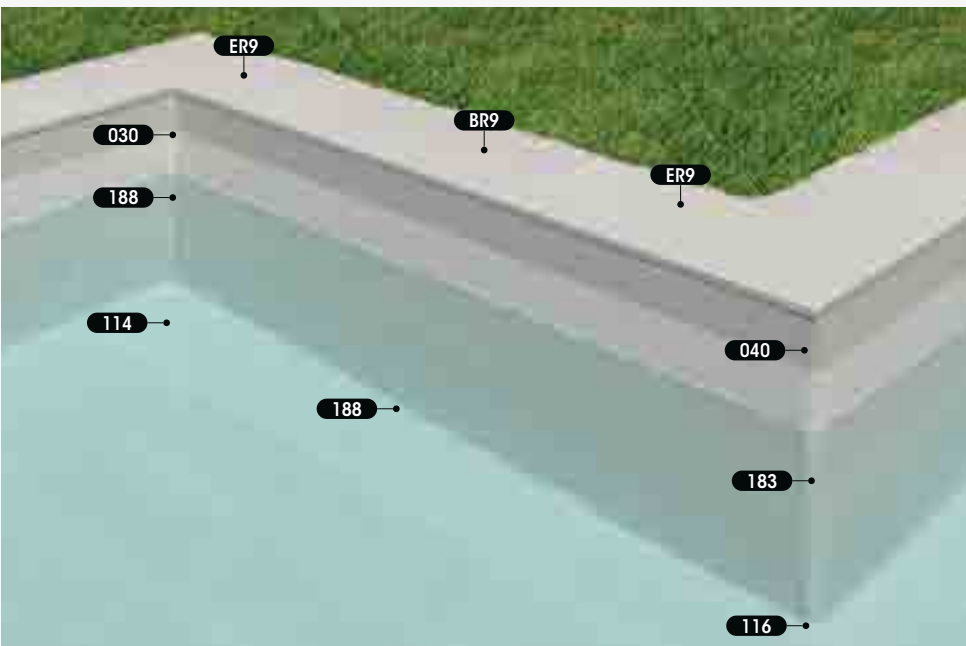

# Unique Pools Comfort Solutions

**Piscina skimmer | Skimmer Pool | Piscine skimmer**

«L» SOLUTION | PIEZAS DE BORDE | EDGE TILES | MARGELLES

**L62** 62,6 x 31,7 x 3,8

**L98** 97,9 x 31,7 x 3,8

**E62** 62,6 x 62,6 x 3,8

**E98** 97,9 X 97,9 x 3,8

**DL1** 31,7 x 31,7 x 3,8

**DL2** 31,7 x 31,7 x 3,8

«S» SOLUTION | PIEZAS DE BORDE | EDGE TILES | MARGELLES

**S62** 62,6 x 31 x 2,6

**S13** 46 x 46 x 2,6

**DS1** 31 x 31 x 2,6

**BR6** 62,6 x 50 x 2,6

**ER6** 62,6 x 62,6 x 50 x 2,6

**BR9** 97,9 x 50 x 2,6

**ER9** 97,9 x 97,9 x 50 x 2,6

**056** 62,6 x 5 x 0,9

**E56** 5 x 4,3 x 0,9

PRESTIGE SYSTEM | PIEZAS DE BORDE | EDGE TILES | MARGELLES

647 62,6 x 31 x 2,6