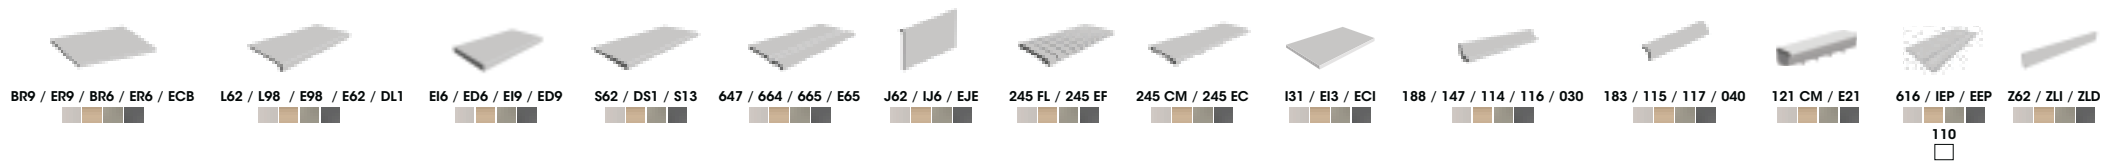

Pietro Grey

48,8 x 97,9 x 1 Anti-slip
31 x 62,6 x 0,9 Anti-slip
31 x 62,6 x 0,9 Pastilla

Pietro Dark

48,8 x 97,9 x 1 Anti-slip
31 x 62,6 x 0,9 Anti-slip
31 x 62,6 x 0,9 Pastilla