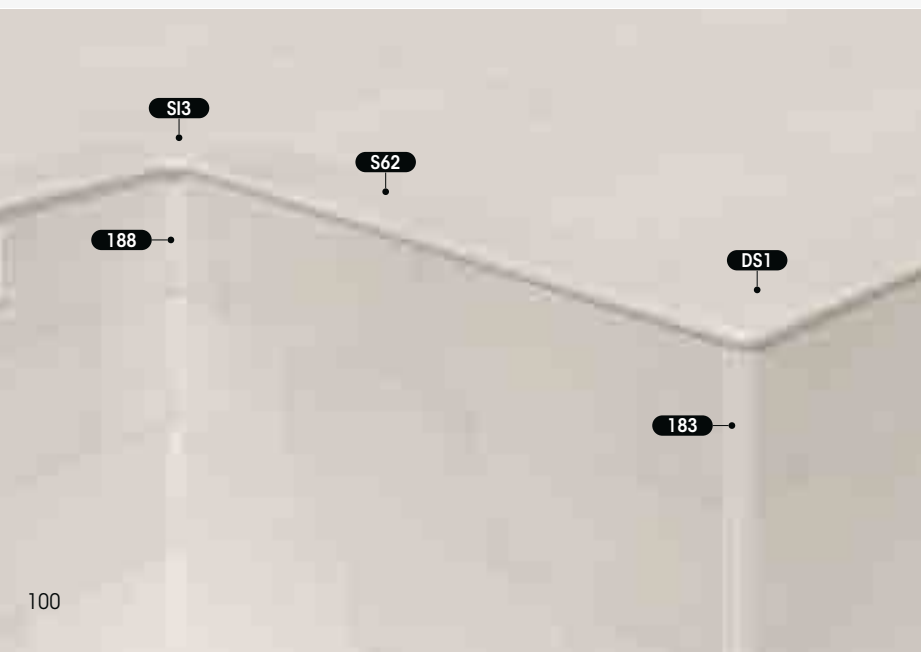

**E98** 97,9 X 97,9 x 3,8

**DL1** 31,7 x 31,7 x 3,8

**DL2** 31,7 x 31,7 x 3,8

«S» SOLUTION | PIEZAS DE BORDE | EDGE TILES | MARGELLES

**S62** 62,6 x 31 x 2,6

**S13** 46 x 46 x 2,6

**DS1** 31 x 31 x 2,6

**BR6** 62,6 x 50 x 2,6