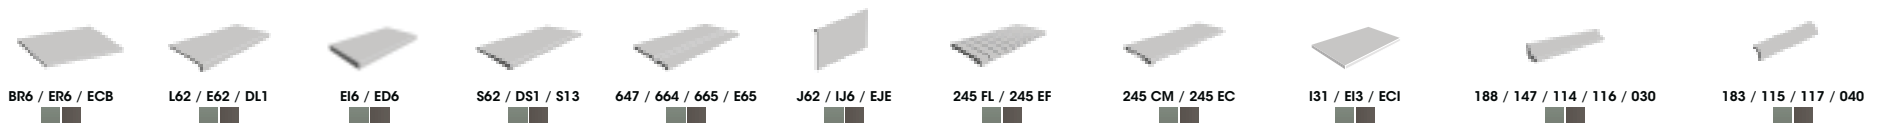

Trésor Java

31 x 62,6 x 0,9 Anti-slip
31,3 x 31,3 (4,9 x 4,9 / u) Mosaic Anti-slip 310 BH ⁽¹⁾