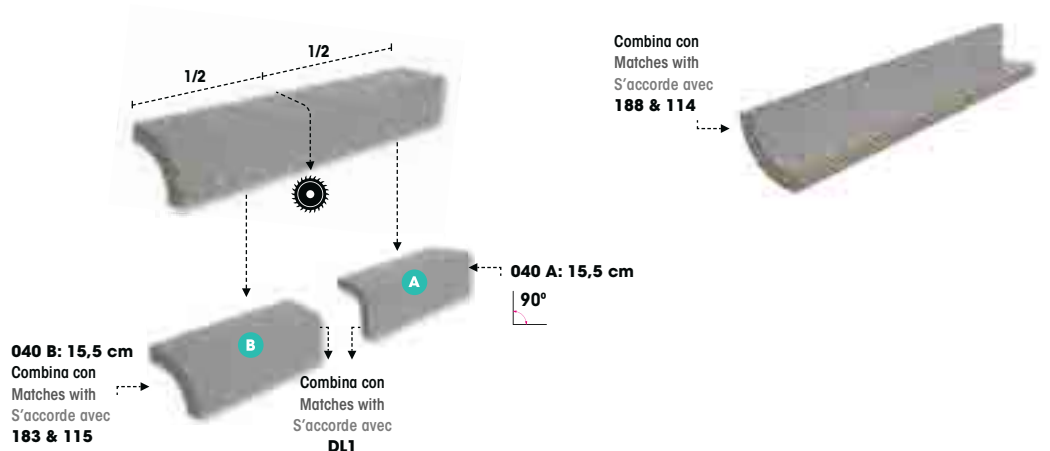

040 31 x 4 x 4 Para esquinas exteriores
For outer corners
Pour angles extérieurs

030 31 x 4 x 4 Para esquinas interiores
For inner corners
Pour angles intérieurs