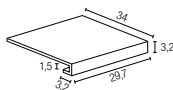

GRADONE A COSTA RETTA**
30x34 cm Rect - 12"x13^{3/8}"
NATURALE
± 9 mm