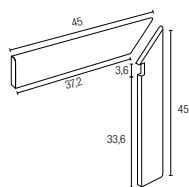

**BATTISCOPA SCALA (kit 2 pezzi) DX/SX\*\***  
7,5x45 cm - 3"x18"  
NATURALE  
± 8 mm

**ELEMENTO "L" MONOBLOCCO**  
15x30x4 cm - 6"x12"x1<sup>9/16</sup>"  
STRUTTURATO\*  
± 12 mm

**ELEMENTO "L" \*\***  
15x30x4 cm Rect - 6"x12"x1<sup>9/16</sup>"  
EXT\*  
± 9 mm