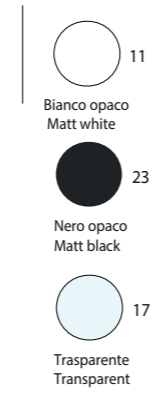

MATERIALI/MATERIAL

Legno, listellare impiallacciato frassino, cassetto frontale in paglia di Vienna, gambe in massello
Wood ASH veneered blockboard, front drawer, Vienna straw, legs in solid wood.

Colori disponibili del mobile / Available colors for furniture Colore Frontale dei cassetti / Color front of the drawers.

 38 Naturale Natural	1.790,00 €	 30 Giallo Yellow
 37 Miele Oney		 32 Ghiaccio Ice
 34 Wengè Wengè		 31 Verde Green
		 33 Turchese Turquoise
		 18 Blu Blue

Colori disponibili vano trucchi / Available colors for makeup compartment

MATERIALI/MATERIAL

Acciaio, legno, vetro /
Steel, wood and glass

Colori disponibili dei cassetti /
Available colors of the drawers

Colori disponibili vetro temperato /
Tempered glas available

Colori disponibili struttura in acciaio /
Structure iron, colors available