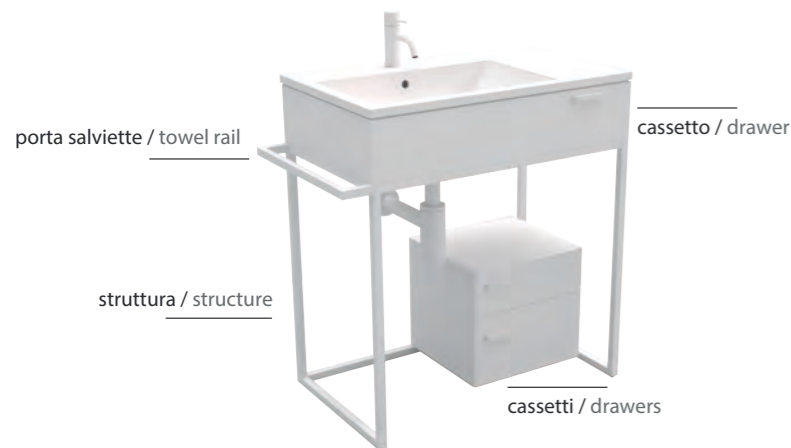

MATERIALI/MATERIAL
Acciaio, legno, /steel,wood

Colori disponibili mobile +cassetto/
Furniture and drawer, colors available

ESSENZA MDF
MDF WOOD

Colori disponibili struttura in acciaio
/Structure iron,colors available

Mobile + lavabo bianco lucido/
Basin in glossy white + furniture

2.590,00 €
2.690,00 €

Mobile + lavabo in colore/
Basin in colored + furniture

2.790,00 €
2.890,00 €

• MOBILE FREESTANDING •

Dim.
75x45xh83H
90x45xh83H