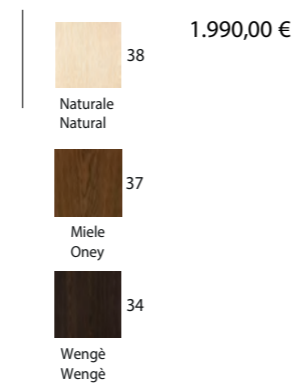

MATERIALI/MATERIAL

Legno, listellare impiallacciato frassino, gambe in massello
Wood ASH veneered blockboard, legs in solid wood.

Colori disponibili per mobile / e cassetti

Available colors for furniture and of the drawers

 38 Naturale Natural	1.790,00 €	 30 Giallo Yellow
 37 Miele Oney		 32 Ghiaccio Ice
 34 Wengè Wengè		 31 Verde Green
		 33 Turchese Turquoise
		 18 Blu Blue

Colori disponibili vano trucchi / Available colors for makeup compartment

 30 Giallo Yellow
 32 Ghiaccio Ice
 31 Verde Green
 33 Turchese Turquoise
 18 Blu Blue

• MOBILE FREESTANDING •

Dim.
120x44h74H

MOBILE ALONE

Art.
ALNMOB120

Moderno ed accattivante il mobile ALONE è con la sua semplicità è adatto a qualsiasi tipo di contesto, domestico e contract. Il mobile può ospitare grand parte dei lavabi di produzione Olympia ceramica.

MATERIALI/MATERIAL

Acciaio, legno, vetro /
Steel, wood and glass

Colori disponibili dei cassetti /
Available colors of the drawers

Colori disponibili vetro temperato /
Tempered glas available

Colori disponibili struttura in acciaio /
Structure iron, colors available