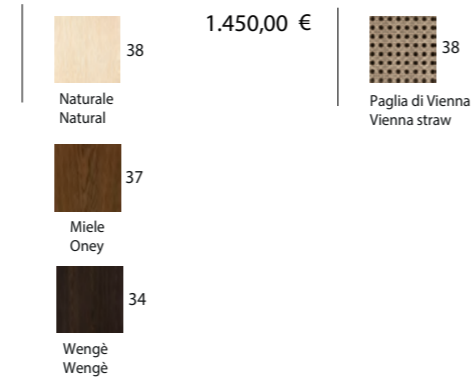

MATERIALI/MATERIAL

Legno, listellare impiallacciato frassino, cassetto frontale in paglia di Vienna, gambe in massello
Wood ASH veneered blockboard, front drawer, Vienna straw, legs in solid wood.

Colori disponibili del mobile / Available colors for furniture Colore Frontale dei cassetti / Color front of the drawers.

MATERIALI/MATERIAL

Legno, listellare impiallacciato frassino, gambe in massello
Wood ASH veneered blockboard, legs in solid wood.

Colori disponibili per mobile / e cassetti

Available colors for furniture and of the drawers

MATERIALI/MATERIAL

Acciaio, legno, vetro /
Steel, wood and glass

Colori disponibili dei cassetti /
Available colors of the drawers

Colori disponibili vetro temperato /
Tempered glas available

Colori disponibili struttura in acciaio /
Structure iron, colors available

MATERIALI/MATERIAL
Acciaio, legno, /steel,wood

Colori disponibili mobile +cassetto/
Furniture and drawer, colors available

ESSENZA MDF
MDF WOOD

Colori disponibili struttura in acciaio
/Structure iron,colors available