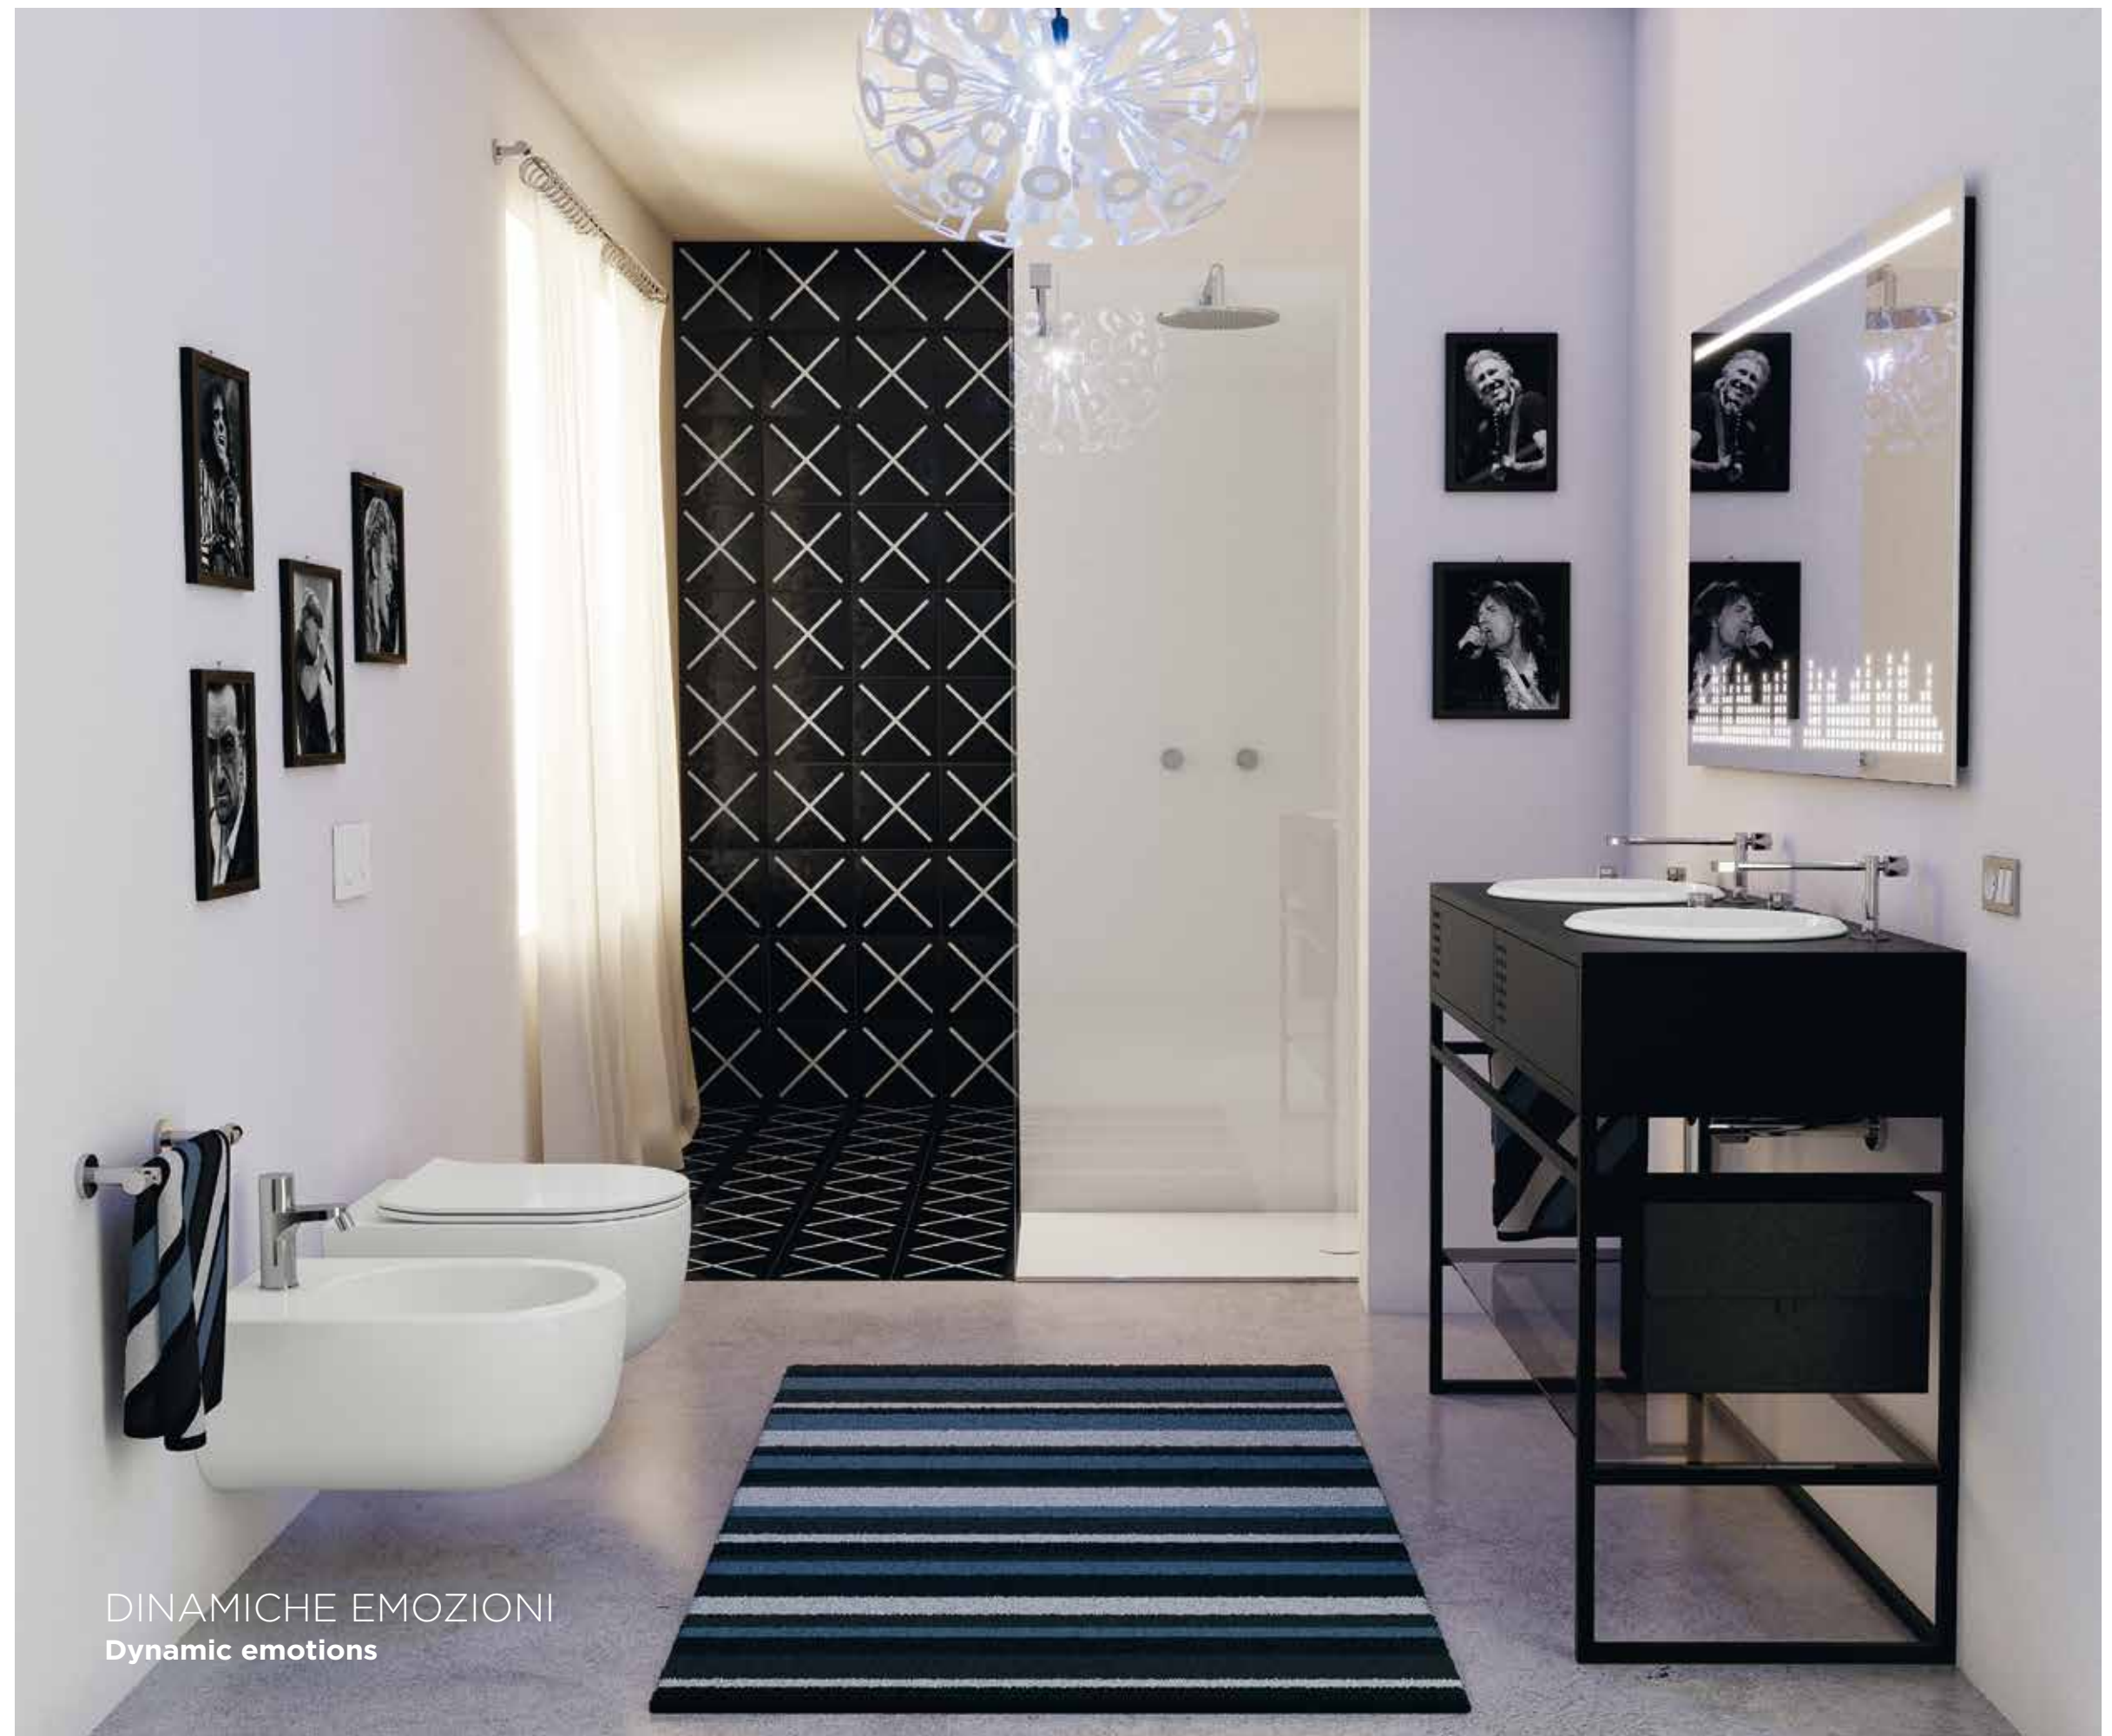

Art. VYNILCOM

Composizione completa con doppio lavabo: comporre con i seguenti articoli: Lavabo incasso VYN4640001D (x2) - Mobile consolle finitura nera VYNMOB12223 - Rubinetto 3 fori finitura cromo VYNRUB36 (x2) - Specchio con luce a led VYNSPI122 - Borsa in pelle laterale VYNBOR - VYNST12223 struttura in metallo finitura nera - Sifone finitura cromo SIFAL (x2) - Amplificatore bluetooth VYNAMPBT.

Art. VYNILCOM

Complete composition with double washbasin: composed with the following articles: Recessed Washbasin VYN4640001D (x2) - Black console furniture for double furniture VYNMOB12223 - 3 CHROME HOLE VINYL MIXER VYNRUB36 (x2) LED Mirror VYNSPI122 - SIDE LEATHER BAG VYNBOR - VYNST12223 Black finish furniture framework - Chrome finish siphon SIFAL (x2) Bluetooth Amplifier VYNAMPBT.

DINAMICHE EMOZIONI
Dynamic emotions