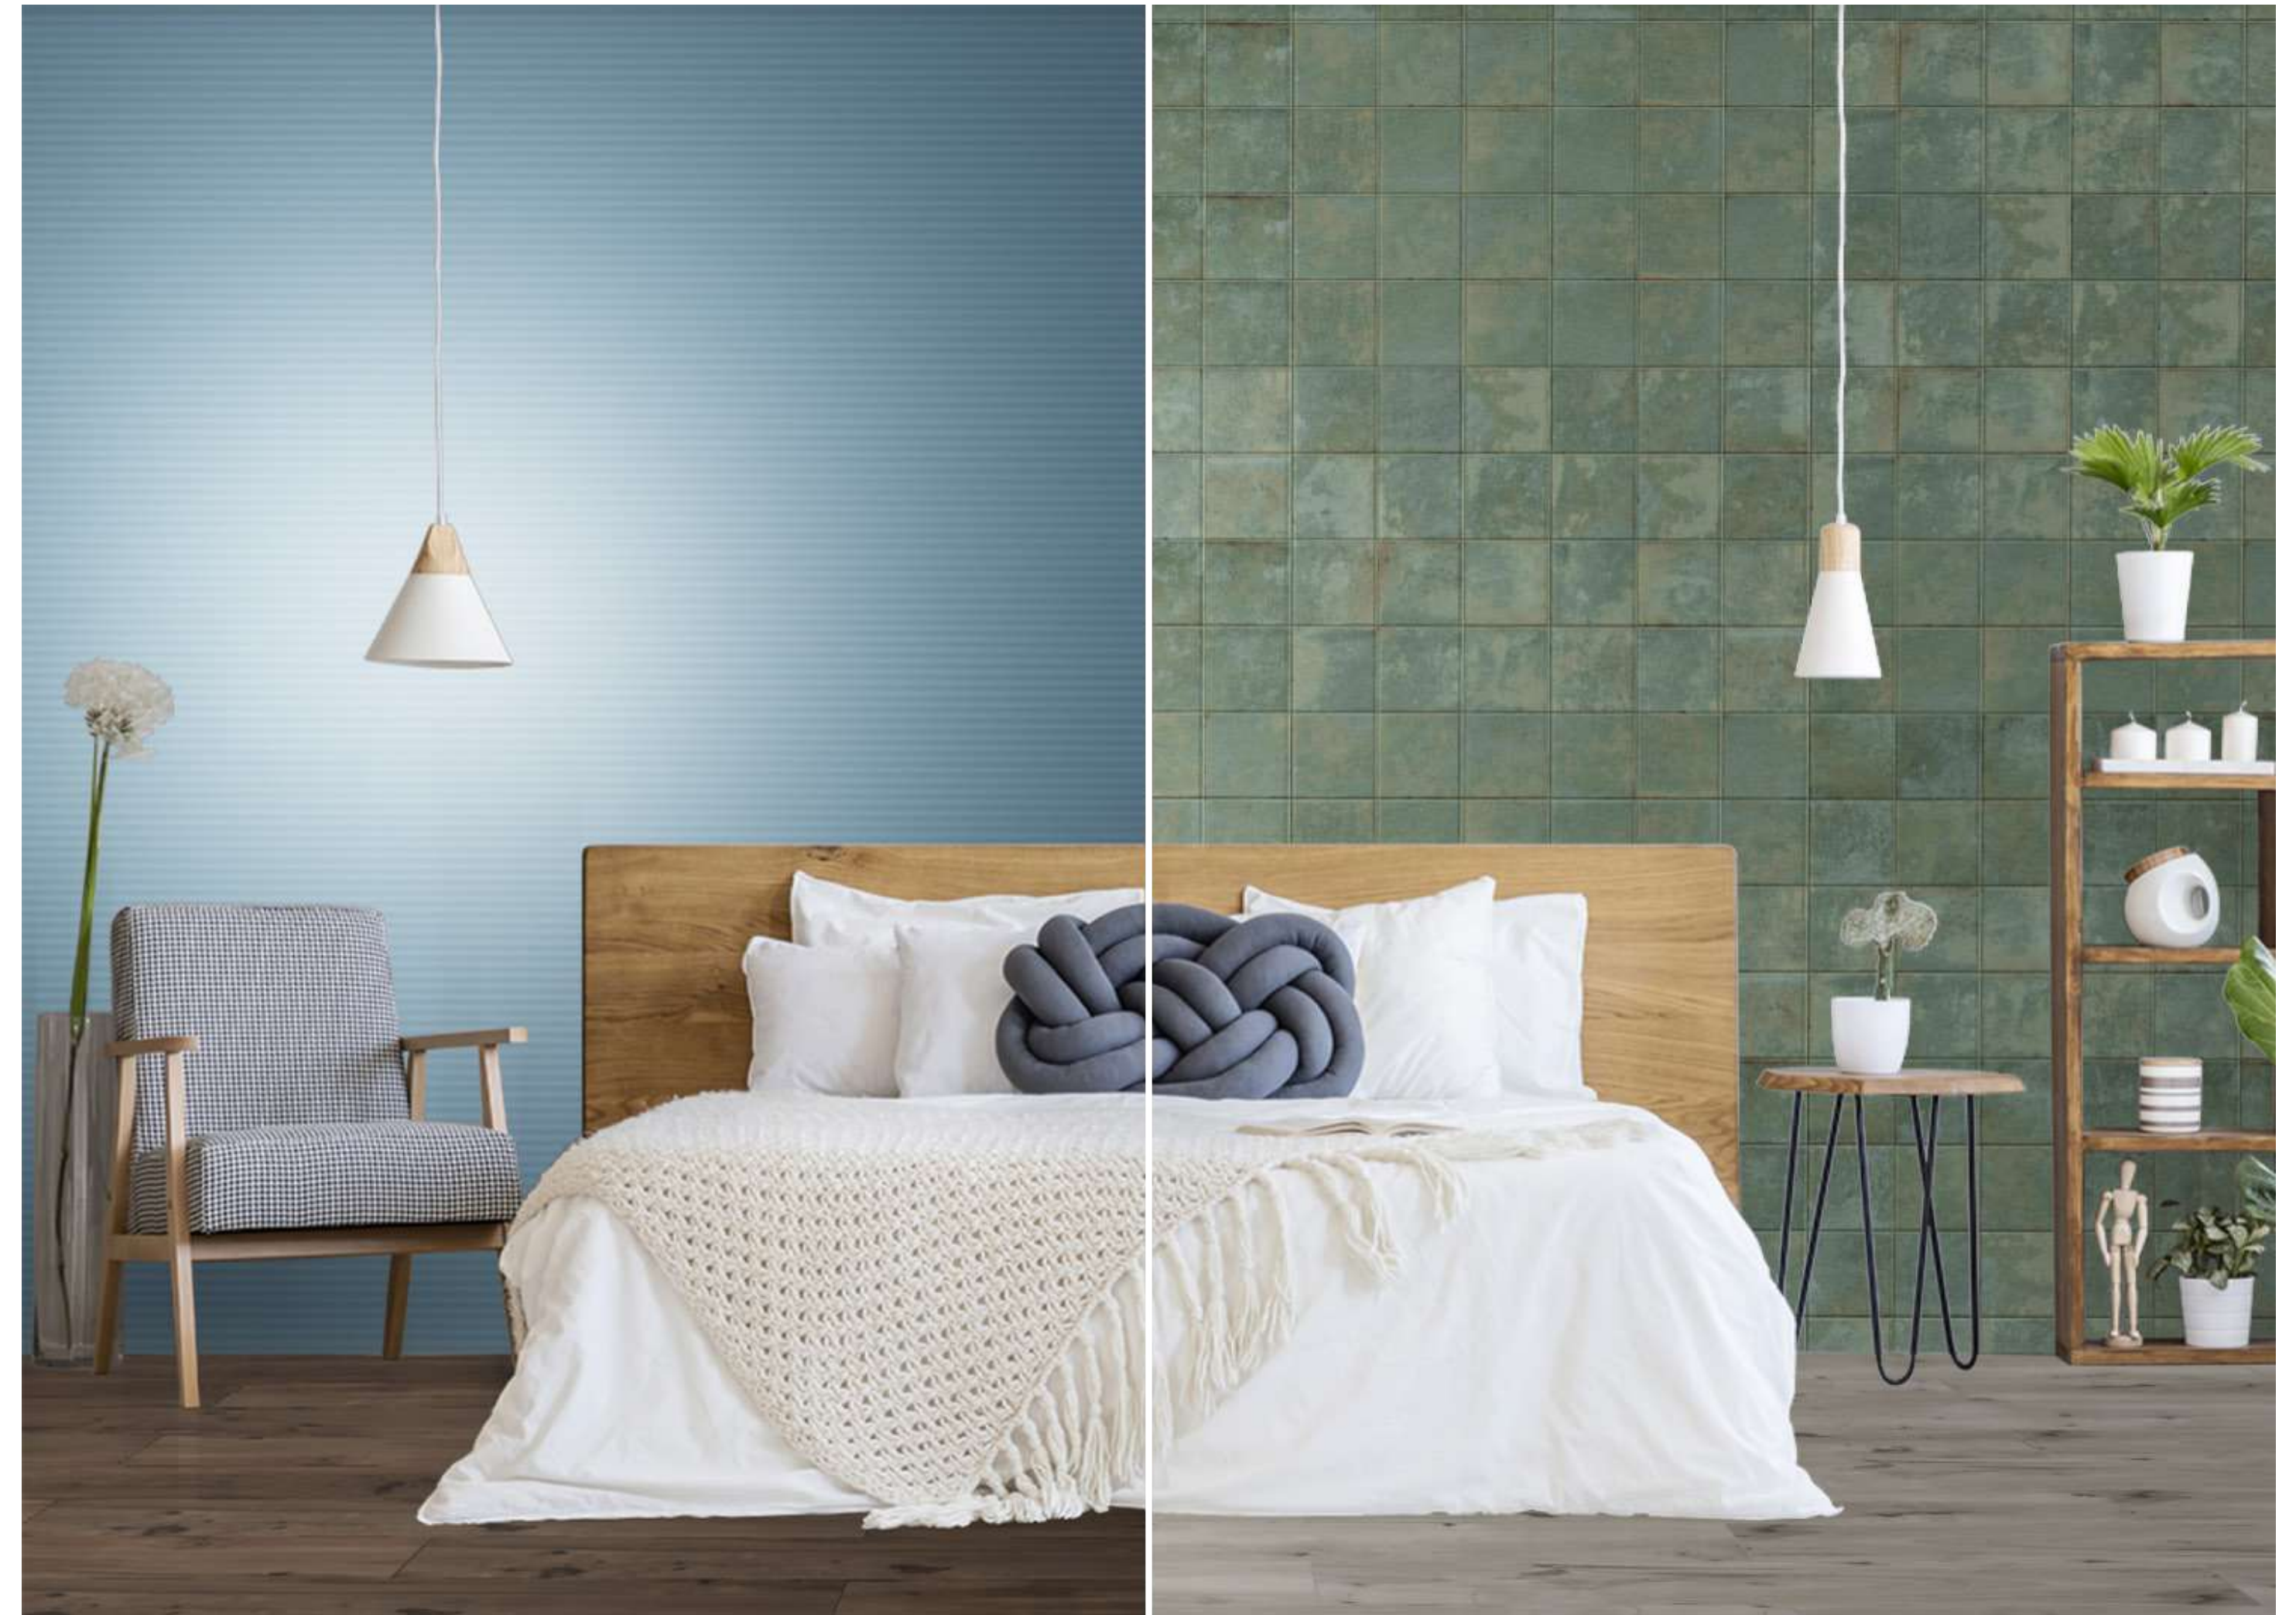

LIBRAIRIE DE PRODUITS DE HAUTE QUALITÉ

La librairie de produits disponible sur RealityRemod est soignée dans les moindres détails pour garantir un maximum de réalisme des images virtuelles appliquées.

L'effet photoréaliste est obtenu grâce à un processus de cartographie capillaire qui permet **d'améliorer la finition de surface et la matérialité de chaque produit.**