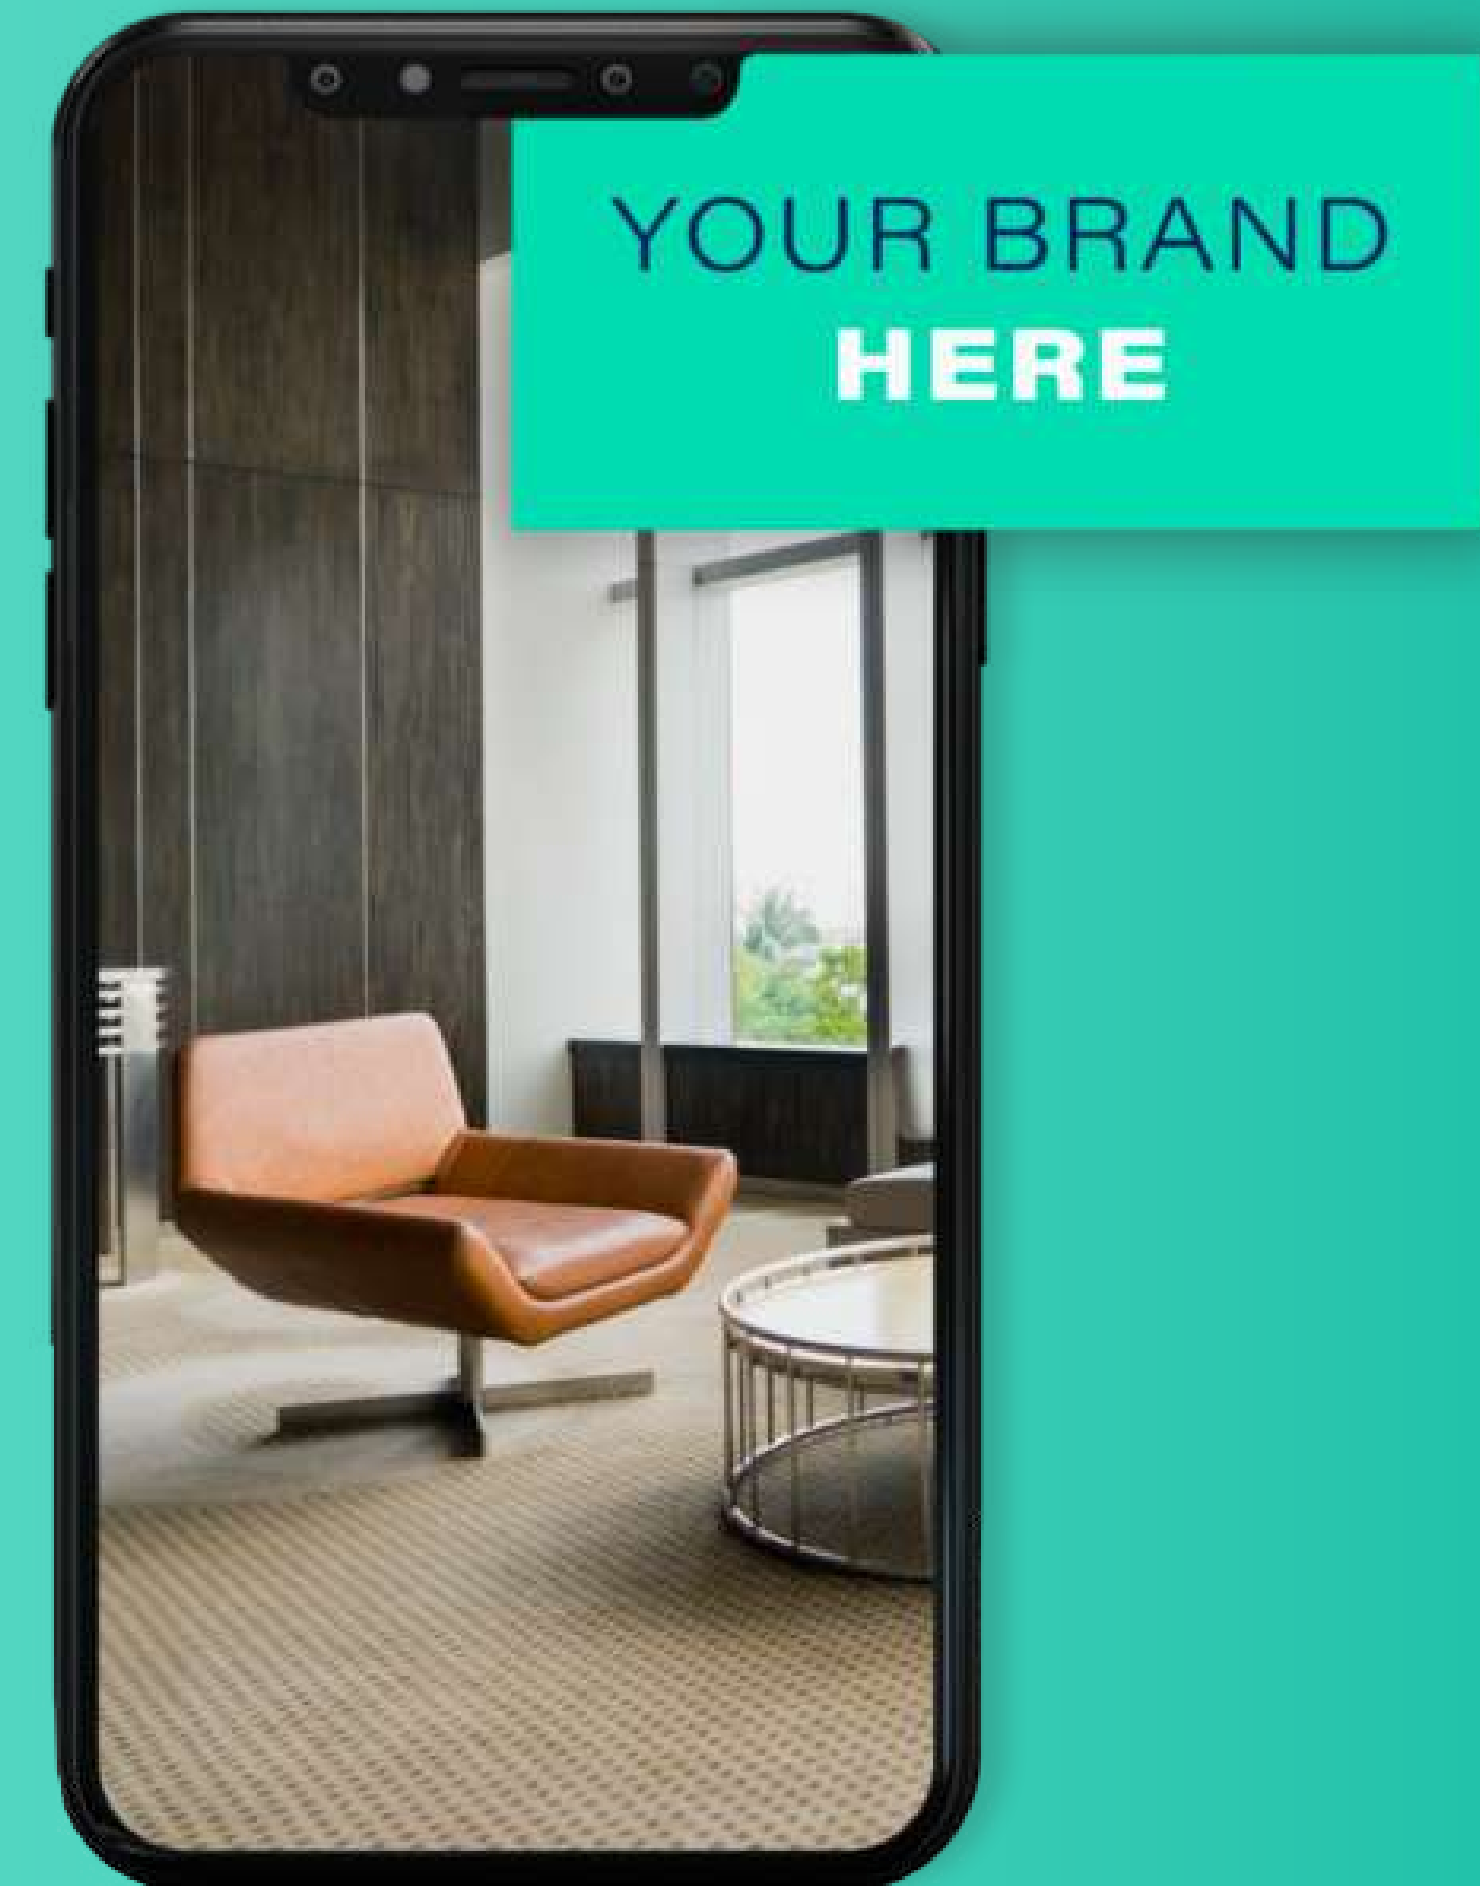

INTÉGRABLE SUR VOTRE SITE WEB

RealityRemod est intégrable sur votre site Web d'entreprise et est accessible depuis n'importe quel navigateur et appareil, sans aucune installation nécessaire.

Deux types d'intégration sont disponibles:

- **TOP 'N GO:** niveau d'intégration simple et rapide qui permet à RealityRemod d'être hébergé dans une page du site Web de l'entreprise.
- **FULL:** Plus grande flexibilité et personnalisation de l'interface utilisateur. Bases de données de produits et statistiques disponibles sur le site de l'entreprise. Ce type d'intégration permet également de se connecter à une plate-forme de e-commerce.