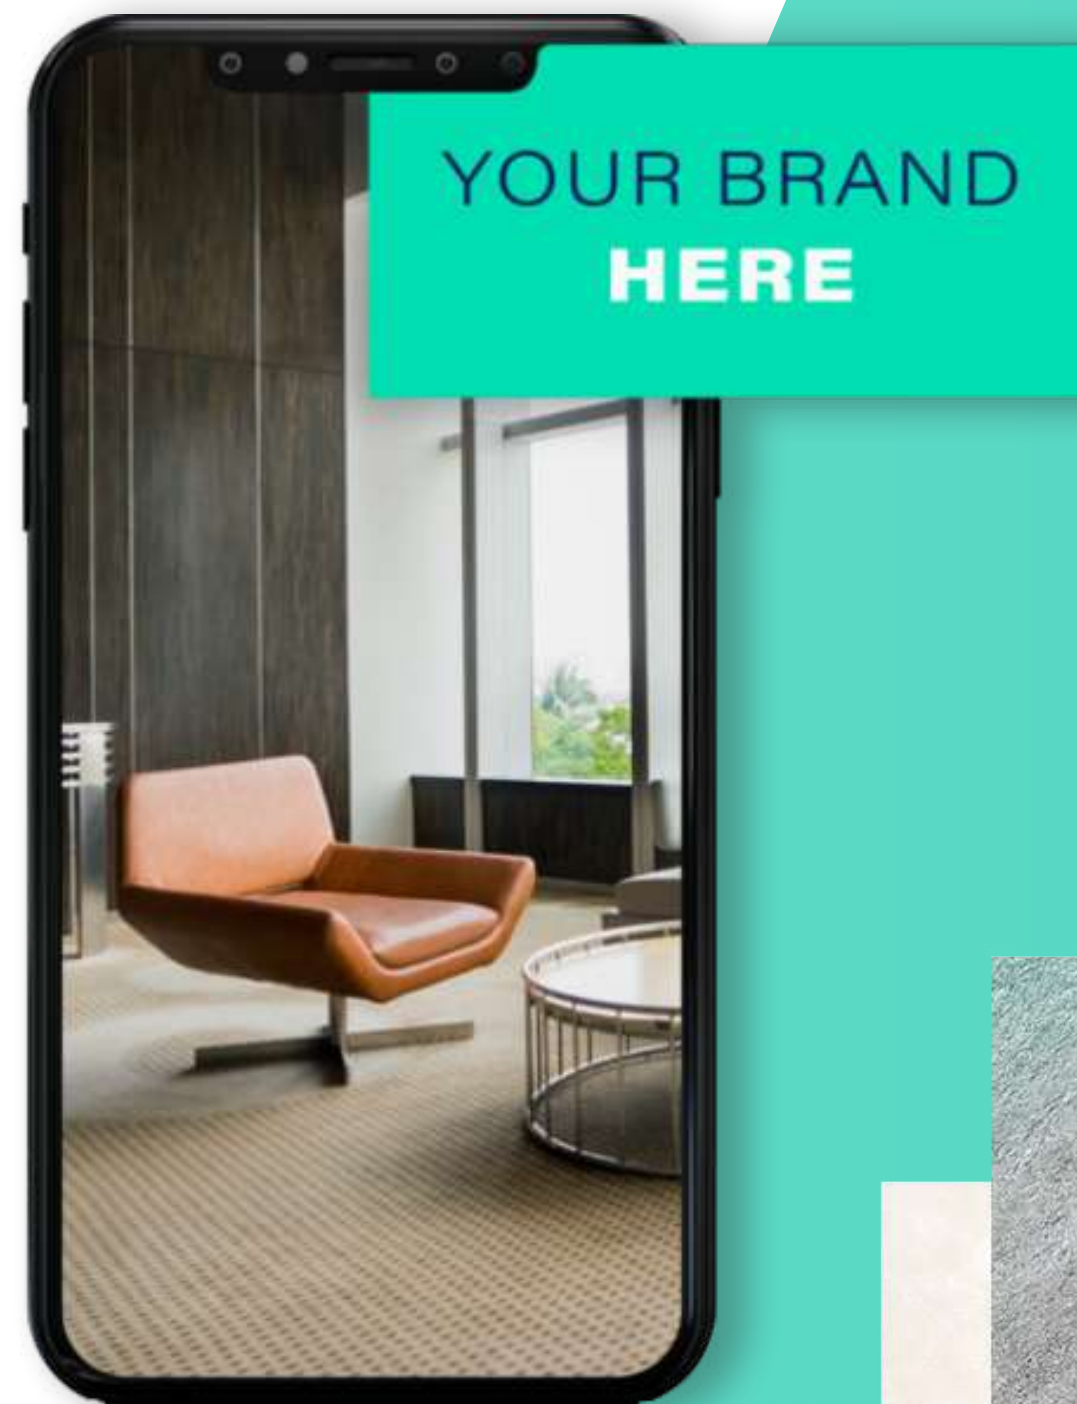

REALITYREMOD

by MATICAD

RealityRemod est l'innovante Web App de Réalité Augmentée capable de remplacer les matériaux de revêtement directement sur les photographies de vos environnements, vous permettant de prévisualiser l'impact chromatique et esthétique de nouvelles alternatives possibles.

VISUALISEZ VOS PRODUITS
AVEC UN GRAND RÉALISME

PERSONNALISEZ L'INTERFACE
DE LA WEBAPP AVEC VOTRE
MARQUE.

ATTIREZ BEAUCOUP DE
CLIENTS POTENTIELS
DIRECTEMENT DEPUIS CHEZ
EUX.