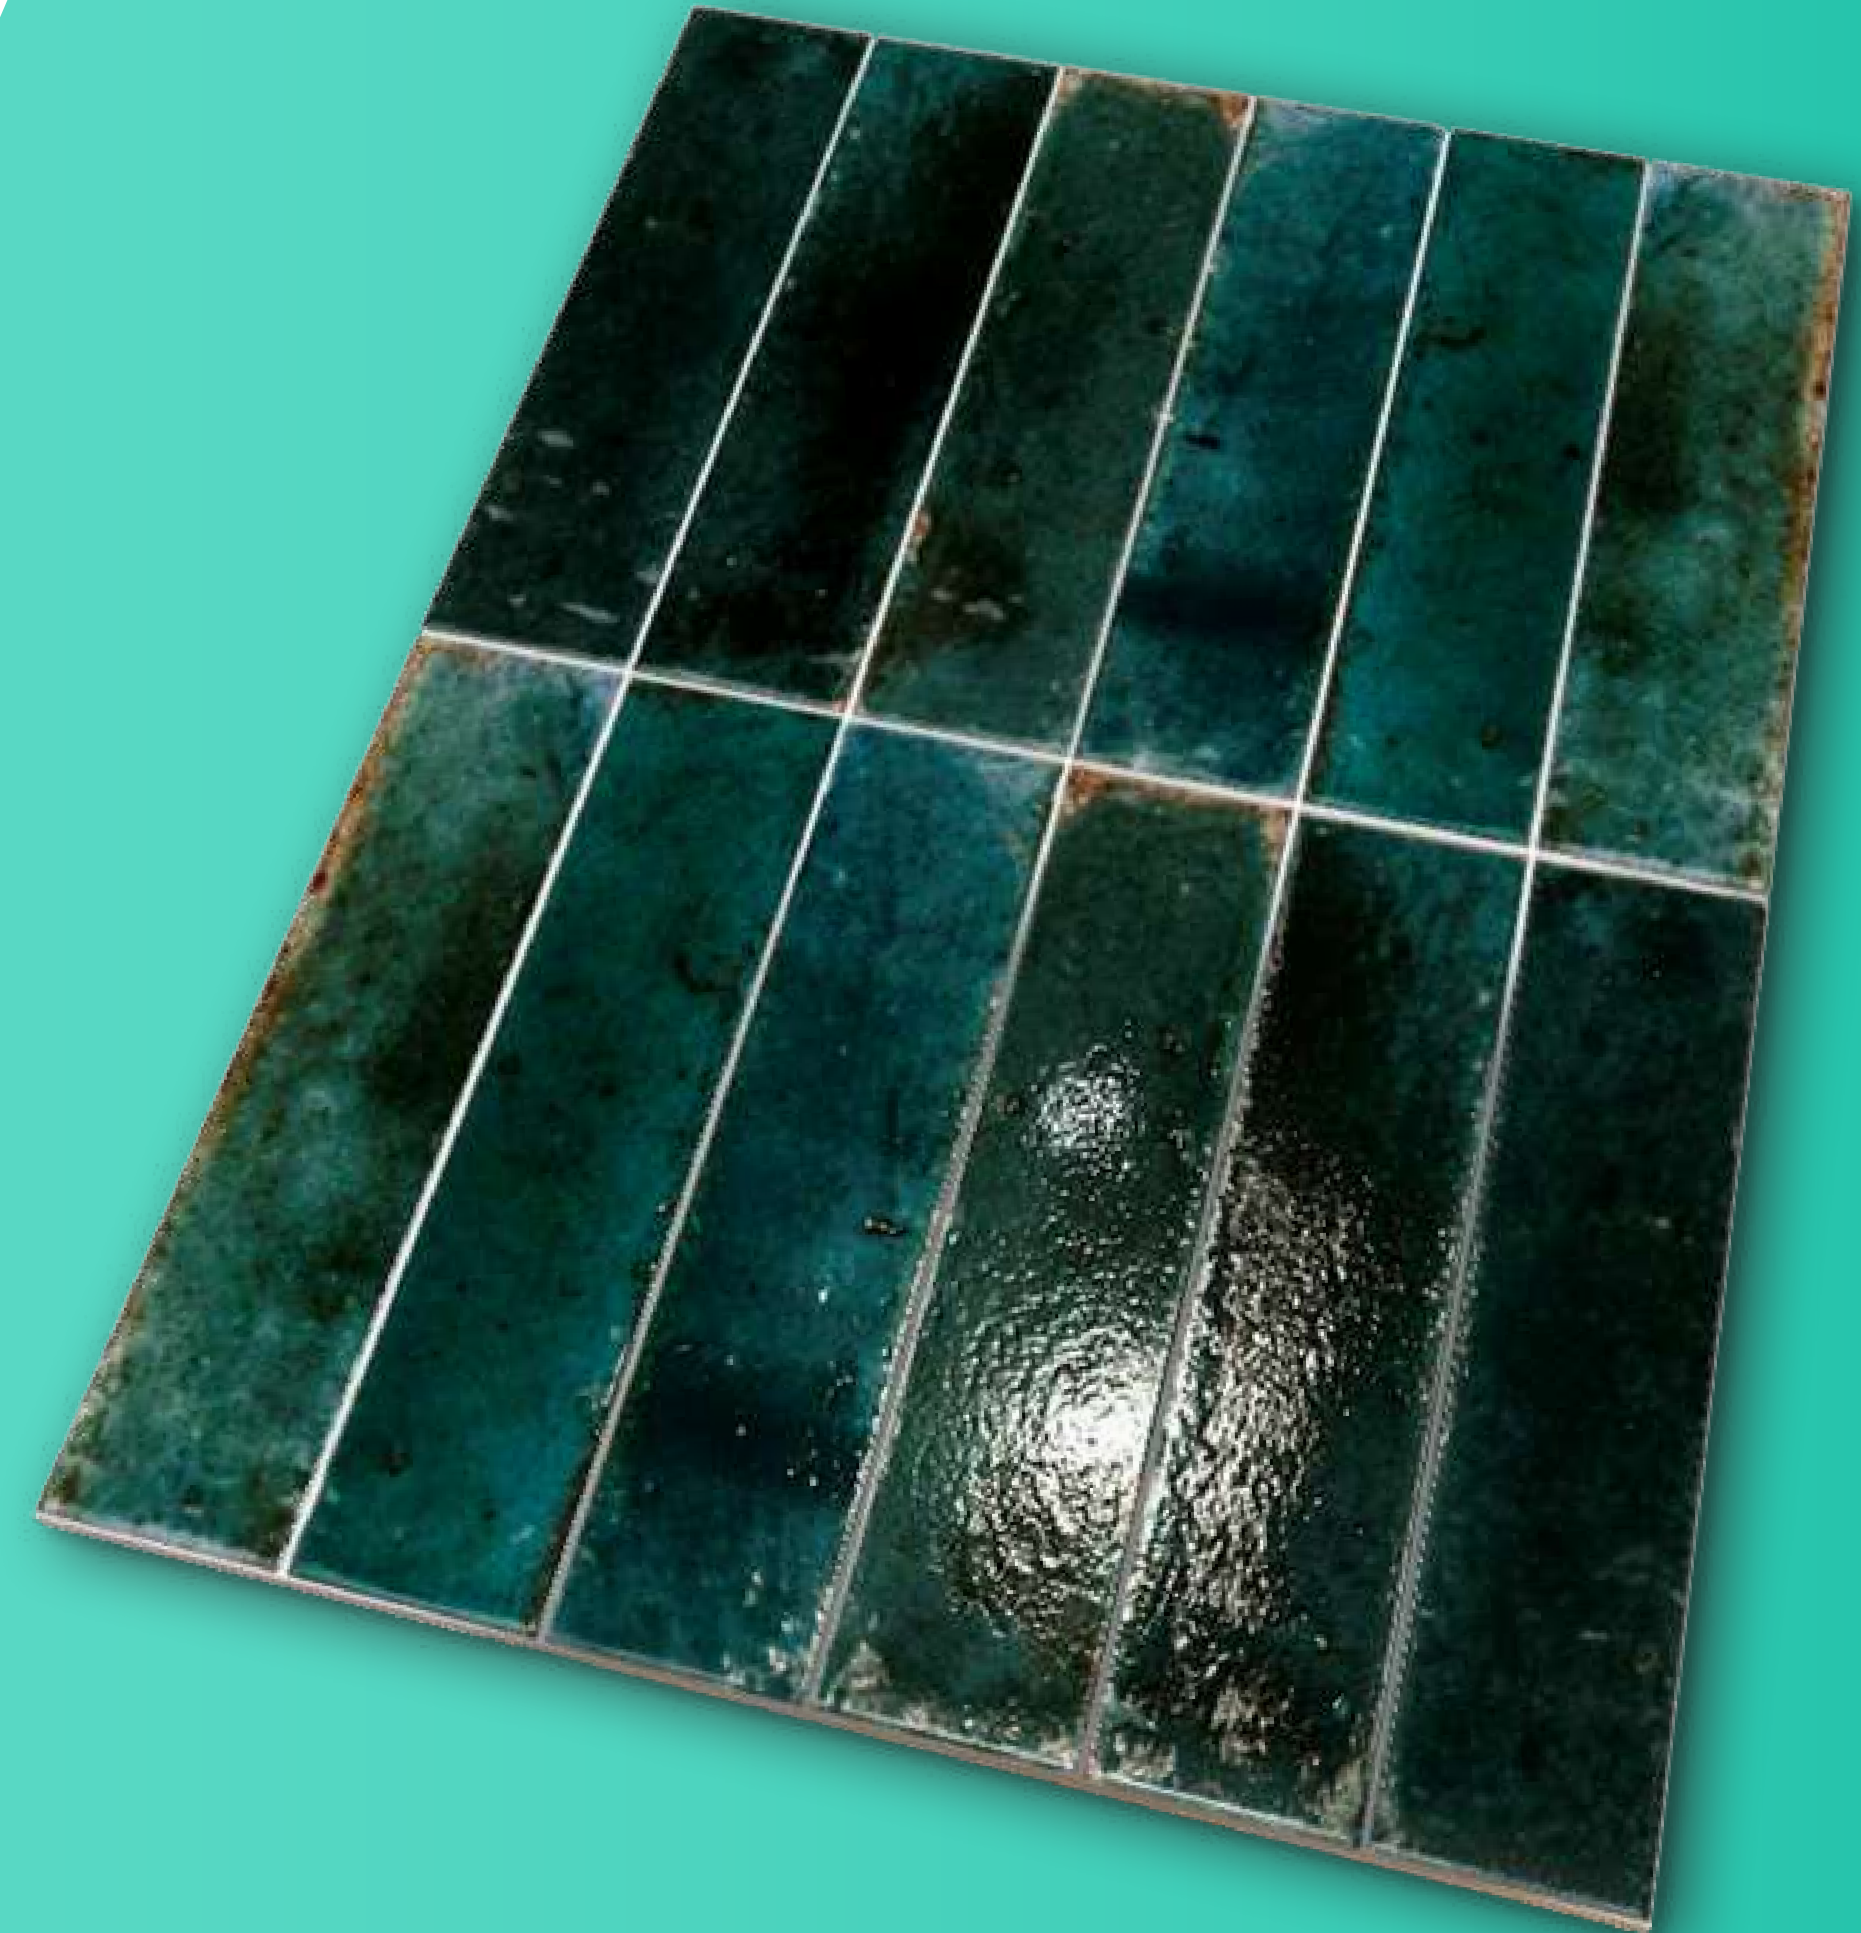

INTEGRATION AVEC TILEINSPECTOR

RealityRemod est intégrable avec un module optionnel en ligne, TileInspector, à travers lequel on accède à la **visualisation détaillée 3D en haute qualité du produit sélectionné**. L'utilisateur parvient ainsi à apprécier encore plus la matérialité et à percevoir l'encombrement presque tangible du carreau.

[ALLER À TILEINSPECTOR](#)