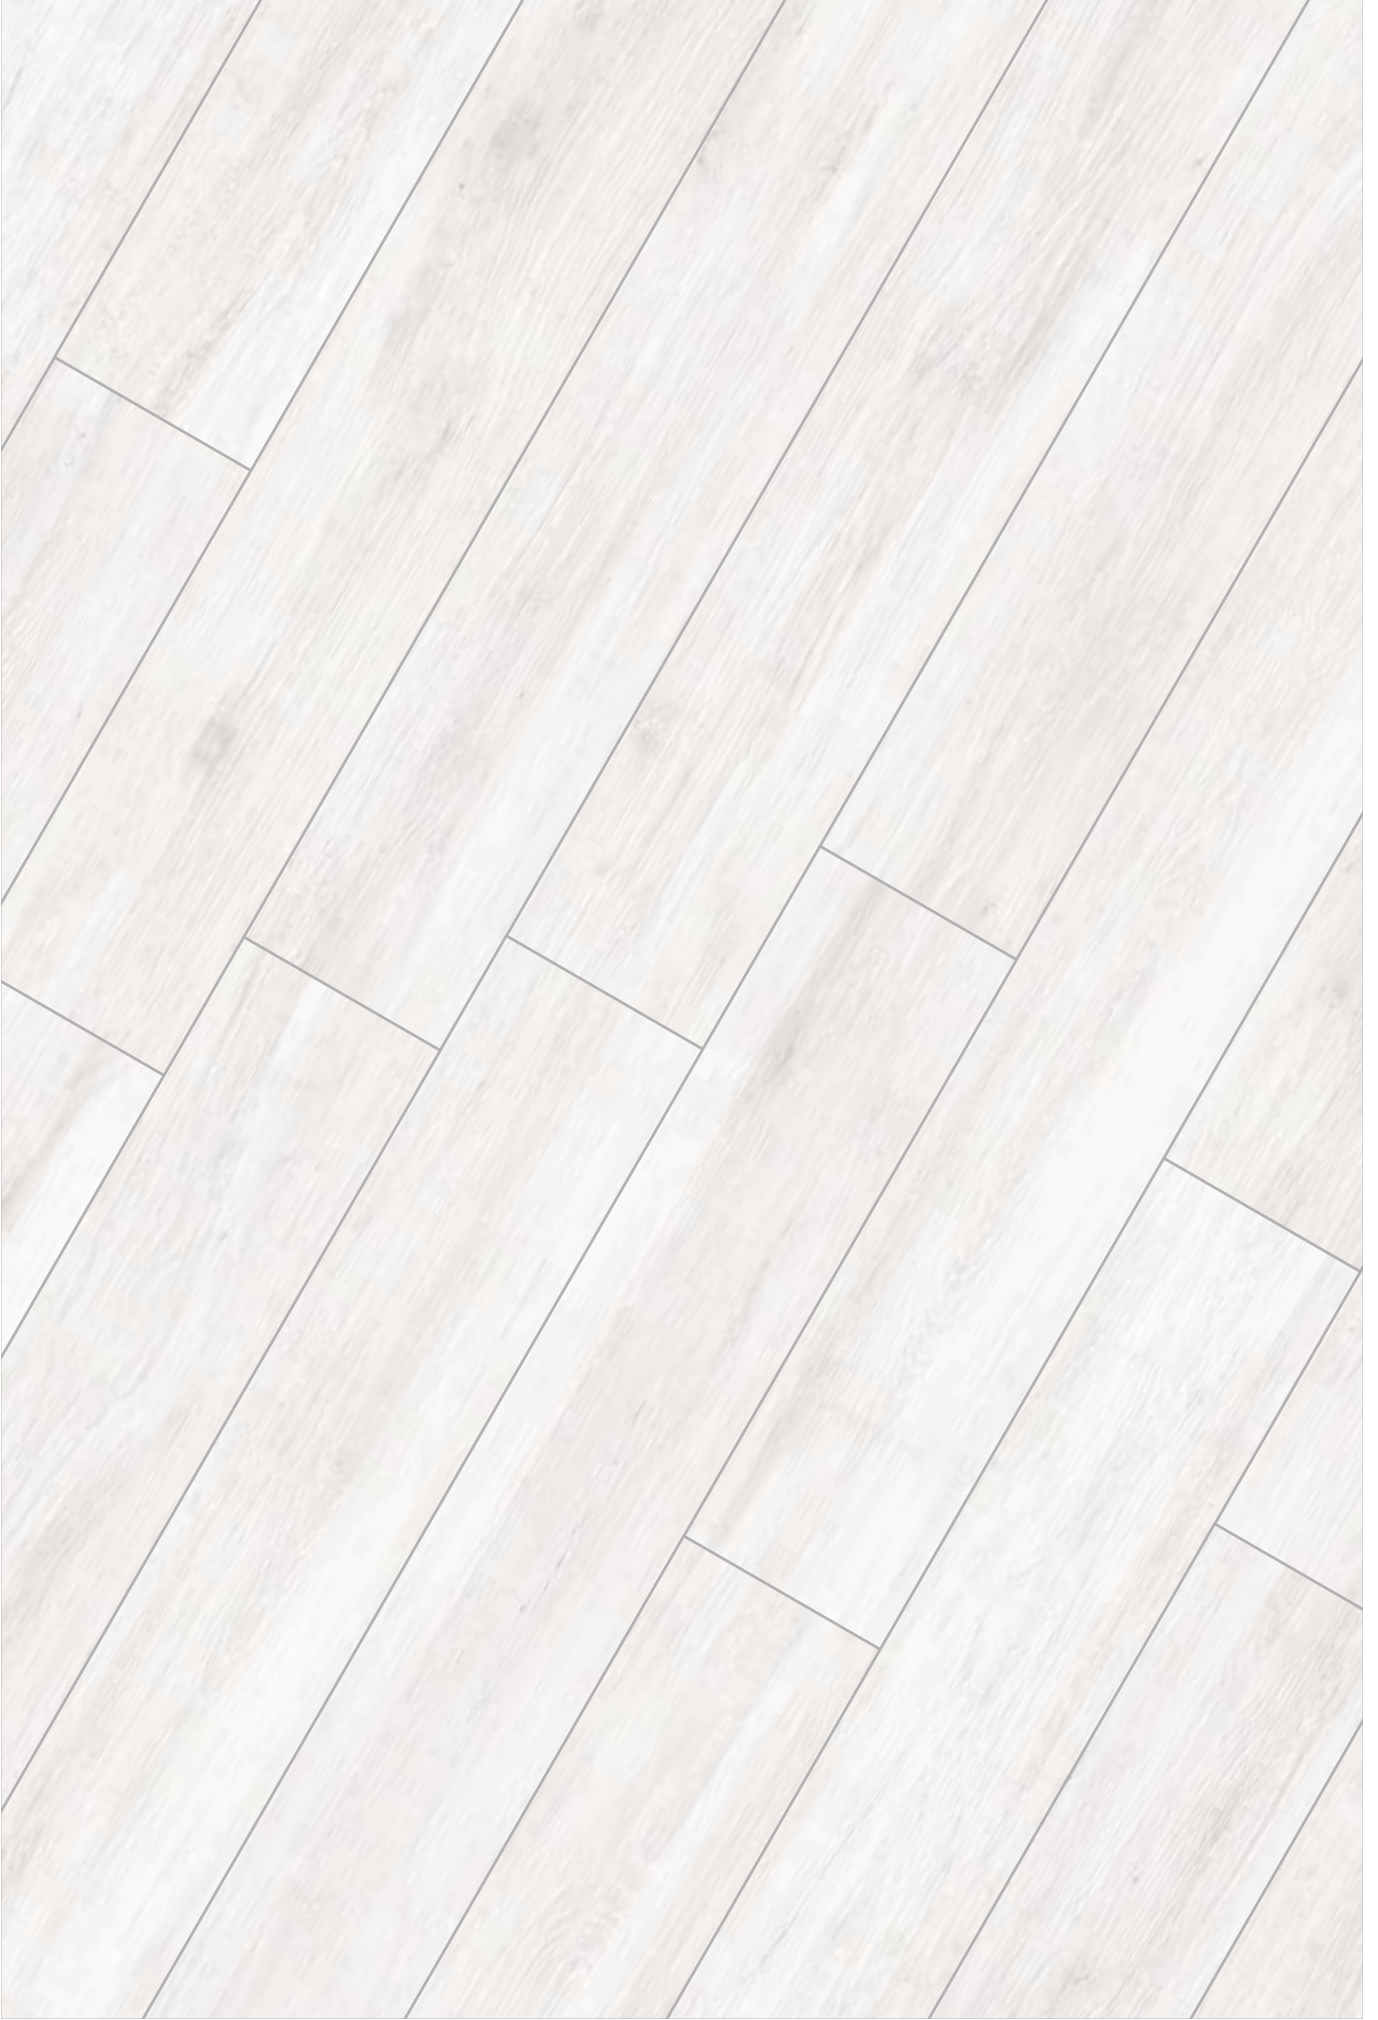

FLOOR: Bianco 20x120 / 8"x48" RECT

BIANCO

BIANCO

18 FACCE
DIFFERENTI

20X120 CM Rett.
8"X48" Rect.

PAVIMENTO
FLOOR

RIVESTIMENTO
WALL

± 9,5