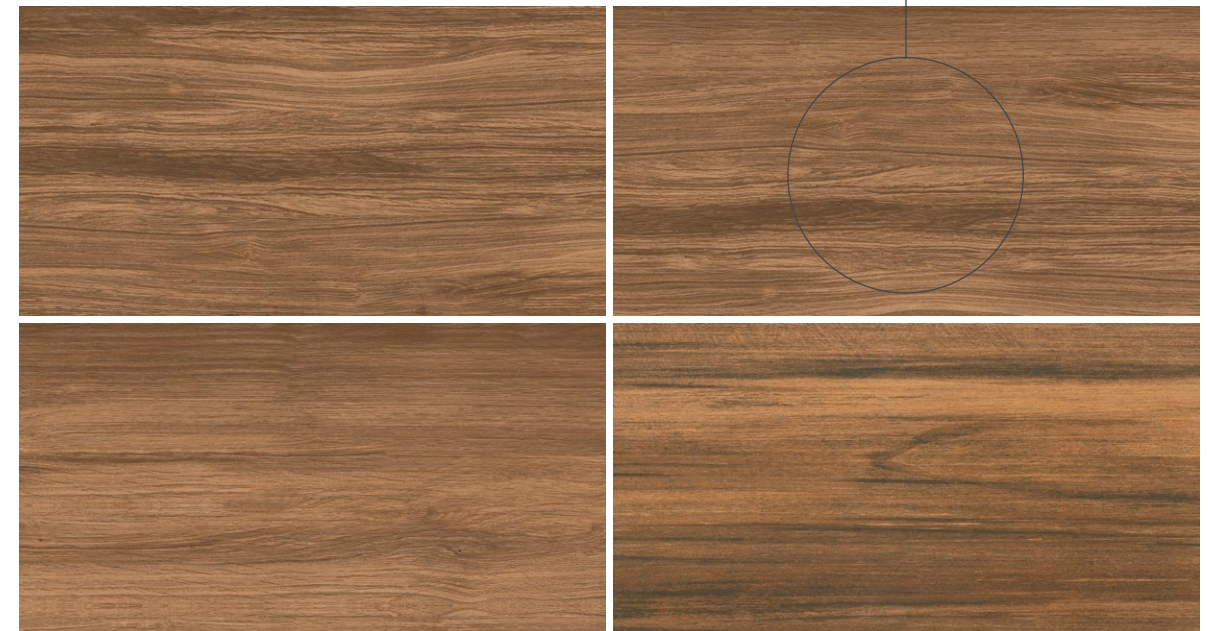

* Консультироваться о наличии других размеров. Плиты до 60*160 см по запросу.

exalTECHI SAPELLY
20 mm

Sapelly serie

- 1 FVH Sapelly · 39,7x80x2 cm - 15.6"x31.5"x0.8"
- 2 FVH Masa coloreada colonial · 39,7x160x2 cm - 15.6"x63.0"x0.8"

VARIEDAD GRÁFICA. GRAPHIC VARIETY. ГРАФИЧЕСКОЕ РАЗНООБРАЗИЕ: 6
DESTONIFICACIÓN. SHADE VARIATION. РАЗЛИЧНЫЕ ОТТЕНКИ ЦВЕТА: V2

SAPELLY - 39,7 x 80 x 2 cm - 15.6" x 31.5" x 0.8"