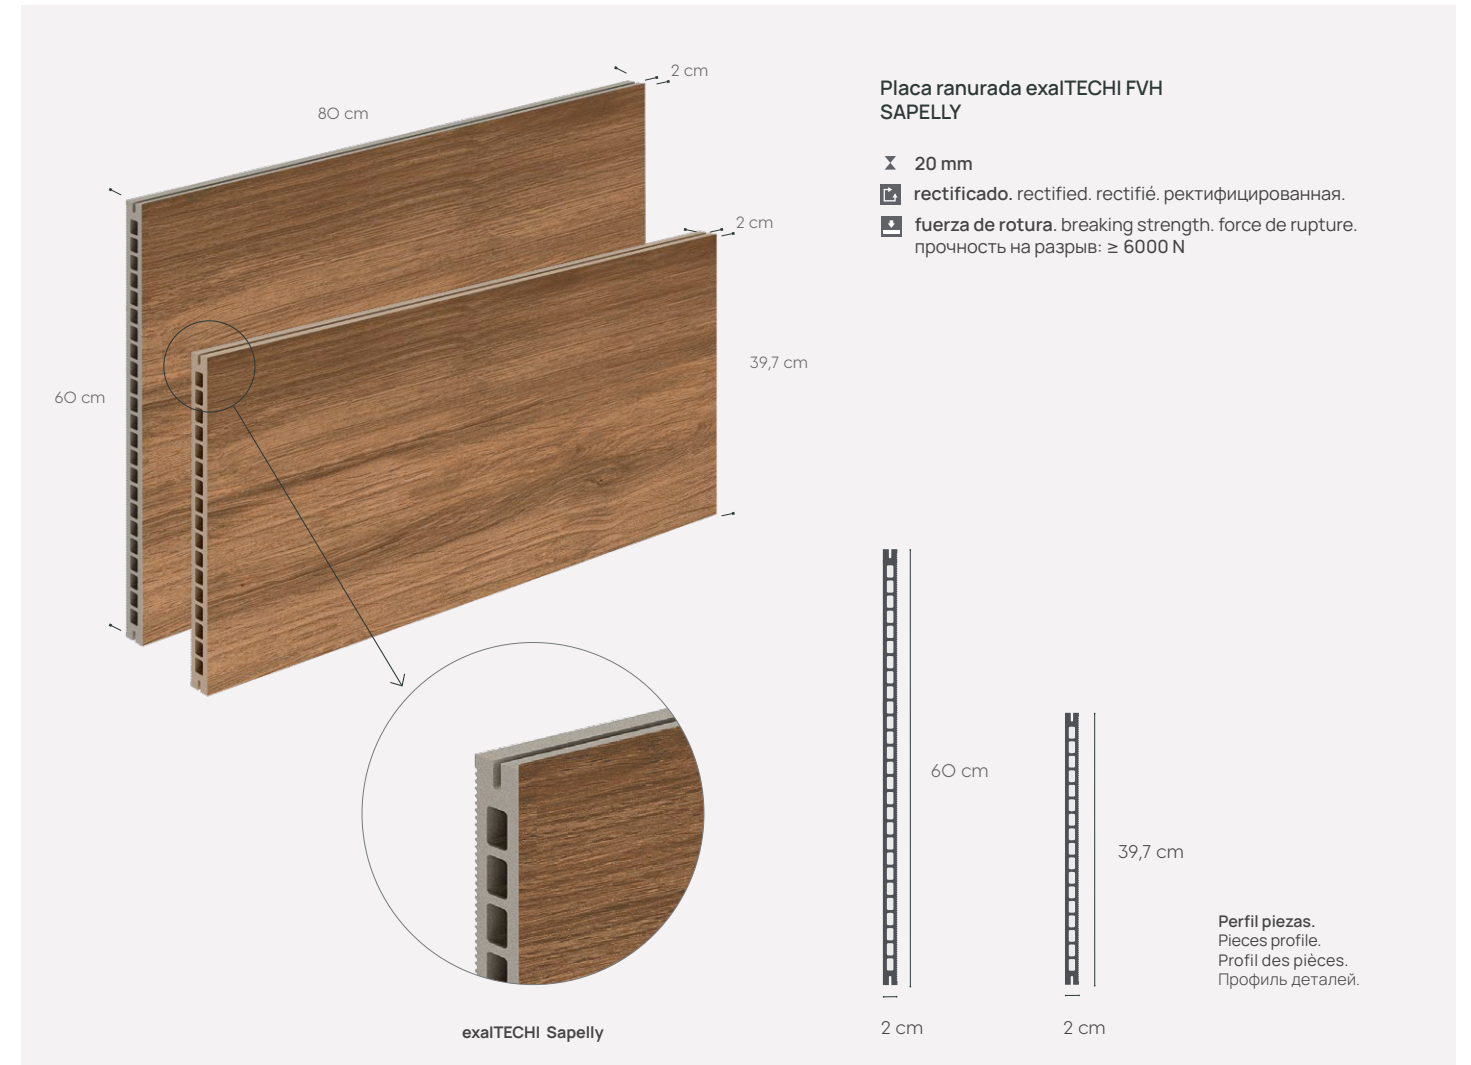

DIGITAL PRINTING · WOOD

SAPELLY

exalTECHI FVH ventilated facade

Sapelly serie

FVH ventilated facade

Sapelly

39,7x80x2 cm 15.6"x31.5"x0.8"	39,7x100x2 cm 15.6"x39.4"x0.8"	39,7x120x2 cm 15.6"x47.2"x0.8"	39,7x160x2 cm 15.6"x63.0"x0.8"
60x80x2 cm 23.7"x31.5"x0.8"	60x100x2 cm 23.7"x39.4"x0.8"	60x120x2 cm 23.7"x47.2"x0.8"	60x160x2 cm 23.7"x63.0"x0.8"

* Consultar disponibilidad de otras medidas. Piezas disponibles hasta 60x160 cm bajo pedido.

* Check availability of other sizes. Pieces available up to 60x160 cm on request.

* Autres formats disponibles sur demande. Pièces disponibles jusqu'à 60x160 cm sur demande.

* Консультироваться о наличии других размеров. Плиты до 60*160 см по запросу.

exalTECHI SAPELLY
20 mm

Sapelly serie

- 1 FVH Sapelly · 39,7x80x2 cm - 15.6"x31.5"x0.8"
- 2 FVH Masa coloreada colonial · 39,7x160x2 cm - 15.6"x63.0"x0.8"

VARIEDAD GRÁFICA. GRAPHIC VARIETY. ГРАФИЧЕСКОЕ РАЗНООБРАЗИЕ: 6
DESTONIFICACIÓN. SHADE VARIATION. РАЗЛИЧНЫЕ ОТТЕНКИ ЦВЕТА: V2

SAPELLY - 39,7 x 80 x 2 cm - 15.6" x 31.5" x 0.8"