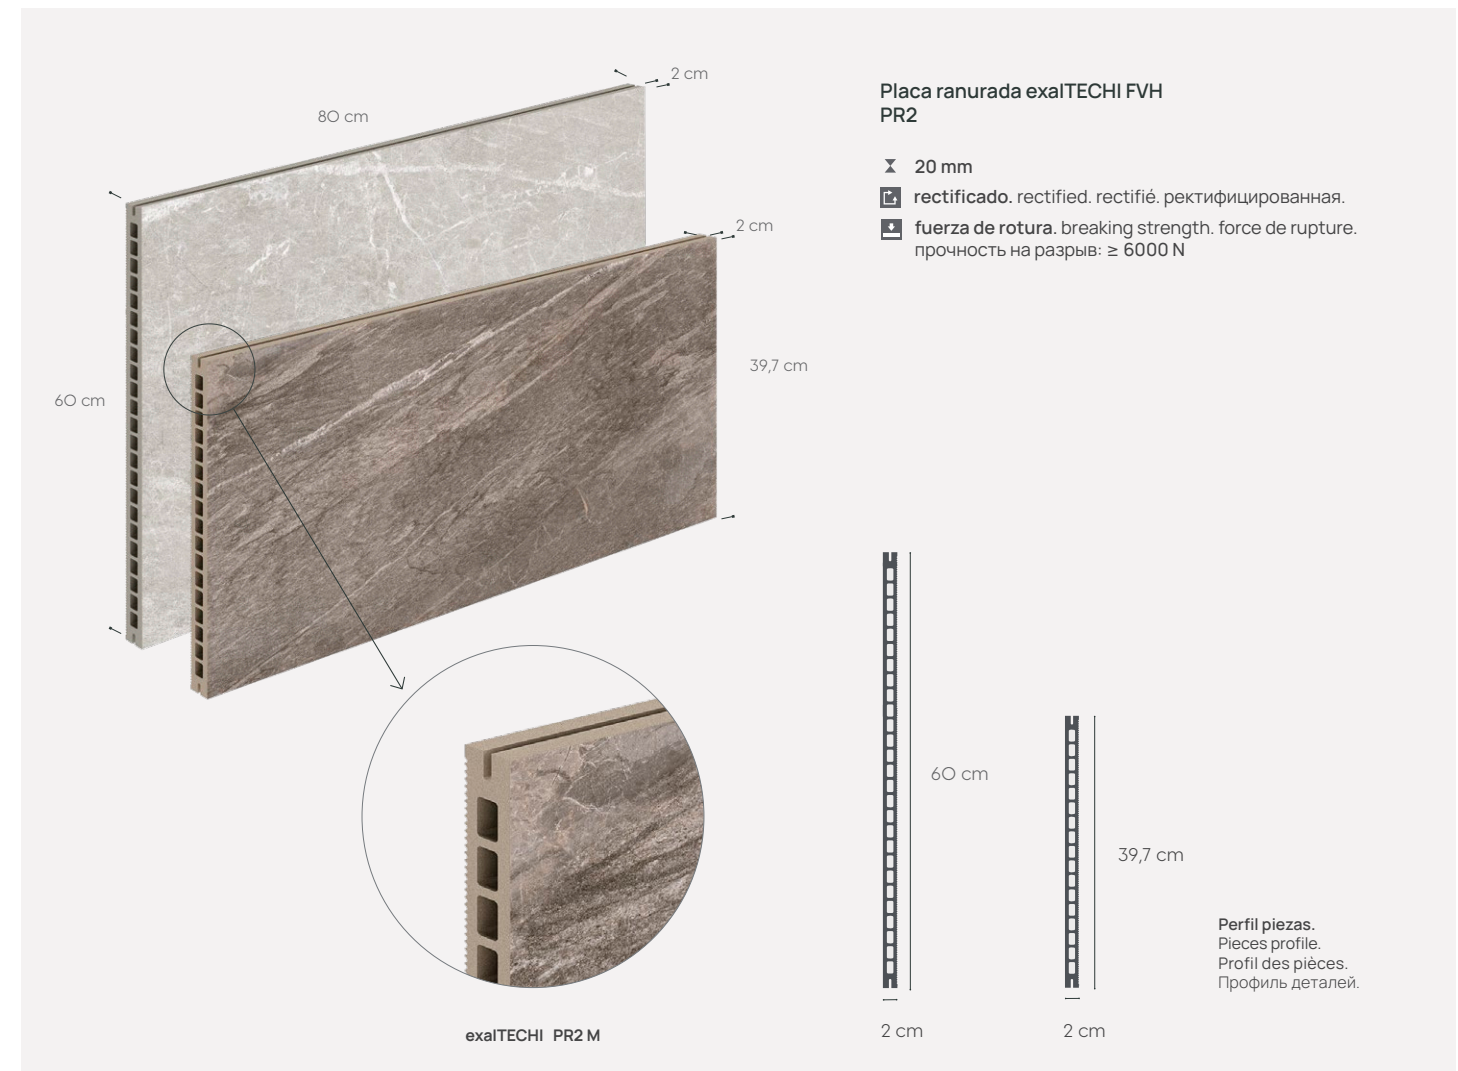

PR2 G

60x80x2 cm 23.7"x31.5"x0.8"	60x100x2 cm 23.7"x39.4"x0.8"	60x120x2 cm 23.7"x47.2"x0.8"	60x160x2 cm 23.7"x63.0"x0.8"
39,7x80x2 cm 15.6"x31.5"x0.8"	39,7x100x2 cm 15.6"x39.4"x0.8"	39,7x120x2 cm 15.6"x47.2"x0.8"	39,7x160x2 cm 15.6"x63.0"x0.8"

* Consultar disponibilidad de otras medidas. Piezas disponibles hasta 60x160 cm bajo pedido.

* Check availability of other sizes. Pieces available up to 60x160 cm on request.

* Autres formats disponibles sur demande. Pièces disponibles jusqu'à 60x160 cm sur demande.

* Консультироваться о наличии других размеров. Плиты до 60*160 см по запросу.

PR2 serie

- 1 FVH PR2 P · 39,7x80x2 cm - 15.6"x31.5"x0.8"
- 2 FVH Masa coloreada colonial · 39,7x80x2 cm - 15.6"x31.5"x0.8"

VARIEDAD GRÁFICA. GRAPHIC VARIETY. ГРАФИЧЕСКОЕ РАЗНООБРАЗИЕ: 8
DESTONIFICACIÓN. SHADE VARIATION. РАЗЛИЧНЫЕ ОТТЕНКИ ЦВЕТА: V2

PR2 P- 39,7 x 80 x 2 cm - 15.6" x 31.5" x 0.8"