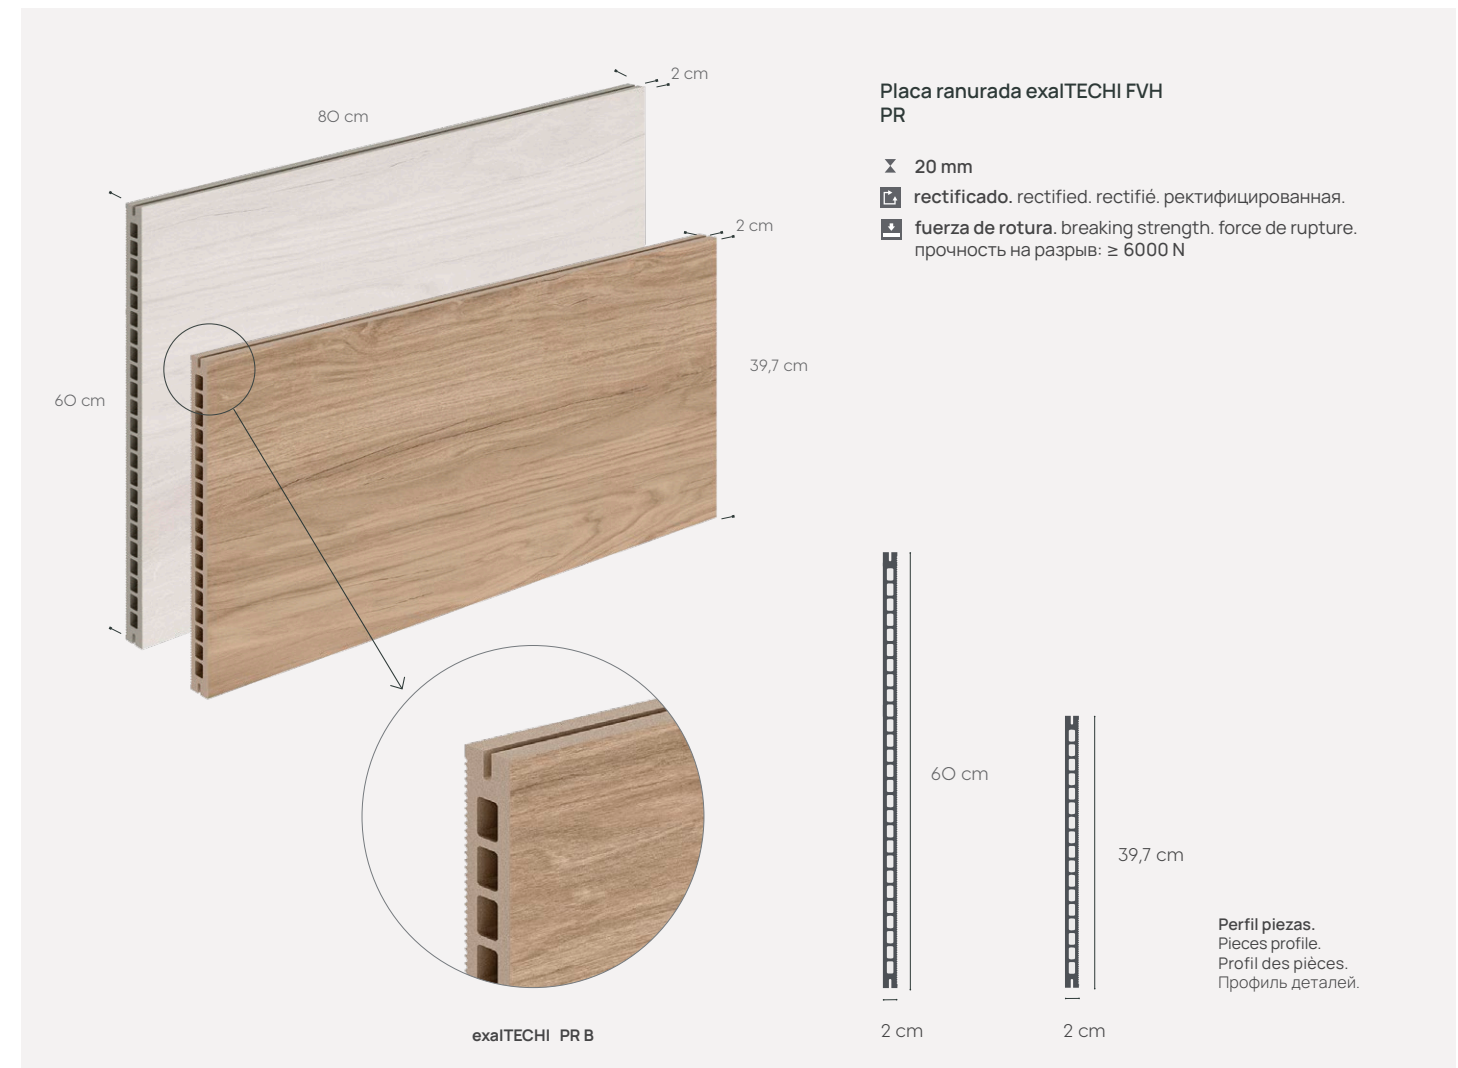

## FVH ventilated facade

PR M

PR B

PR R

<b>39,7x80x2 cm</b> 15.6"x31.5"x0.8"	<b>39,7x100x2 cm</b> 15.6"x39.4"x0.8"	<b>39,7x120x2 cm</b> 15.6"x47.2"x0.8"	<b>39,7x160x2 cm</b> 15.6"x63.0"x0.8"
<b>60x80x2 cm</b> 23.7"x31.5"x0.8"	<b>60x100x2 cm</b> 23.7"x39.4"x0.8"	<b>60x120x2 cm</b> 23.7"x47.2"x0.8"	<b>60x160x2 cm</b> 23.7"x63.0"x0.8"

\* Consultar disponibilidad de otras medidas. Piezas disponibles hasta 60x160 cm bajo pedido.

\* Check availability of other sizes. Pieces available up to 60x160 cm on request.

\* Autres formats disponibles sur demande. Pièces disponibles jusqu'à 60x160 cm sur demande.

# PR serie

- 1 FVH PR R · 39,7x80x2 cm - 15.6"x31.5"x0.8"
- 2 FVH BO BL · 39,7x80x2 cm - 15.6"x31.5"x0.8"

VARIEDAD GRÁFICA. GRAPHIC VARIETY. ГРАФИЧЕСКОЕ РАЗНООБРАЗИЕ: 6  
DESTONIFICACIÓN. SHADE VARIATION. РАЗЛИЧНЫЕ ОТТЕНКИ ЦВЕТА: V2

PR R - 39,7 x 80 x 2 cm - 15.6" x 31.5" x 0.8"