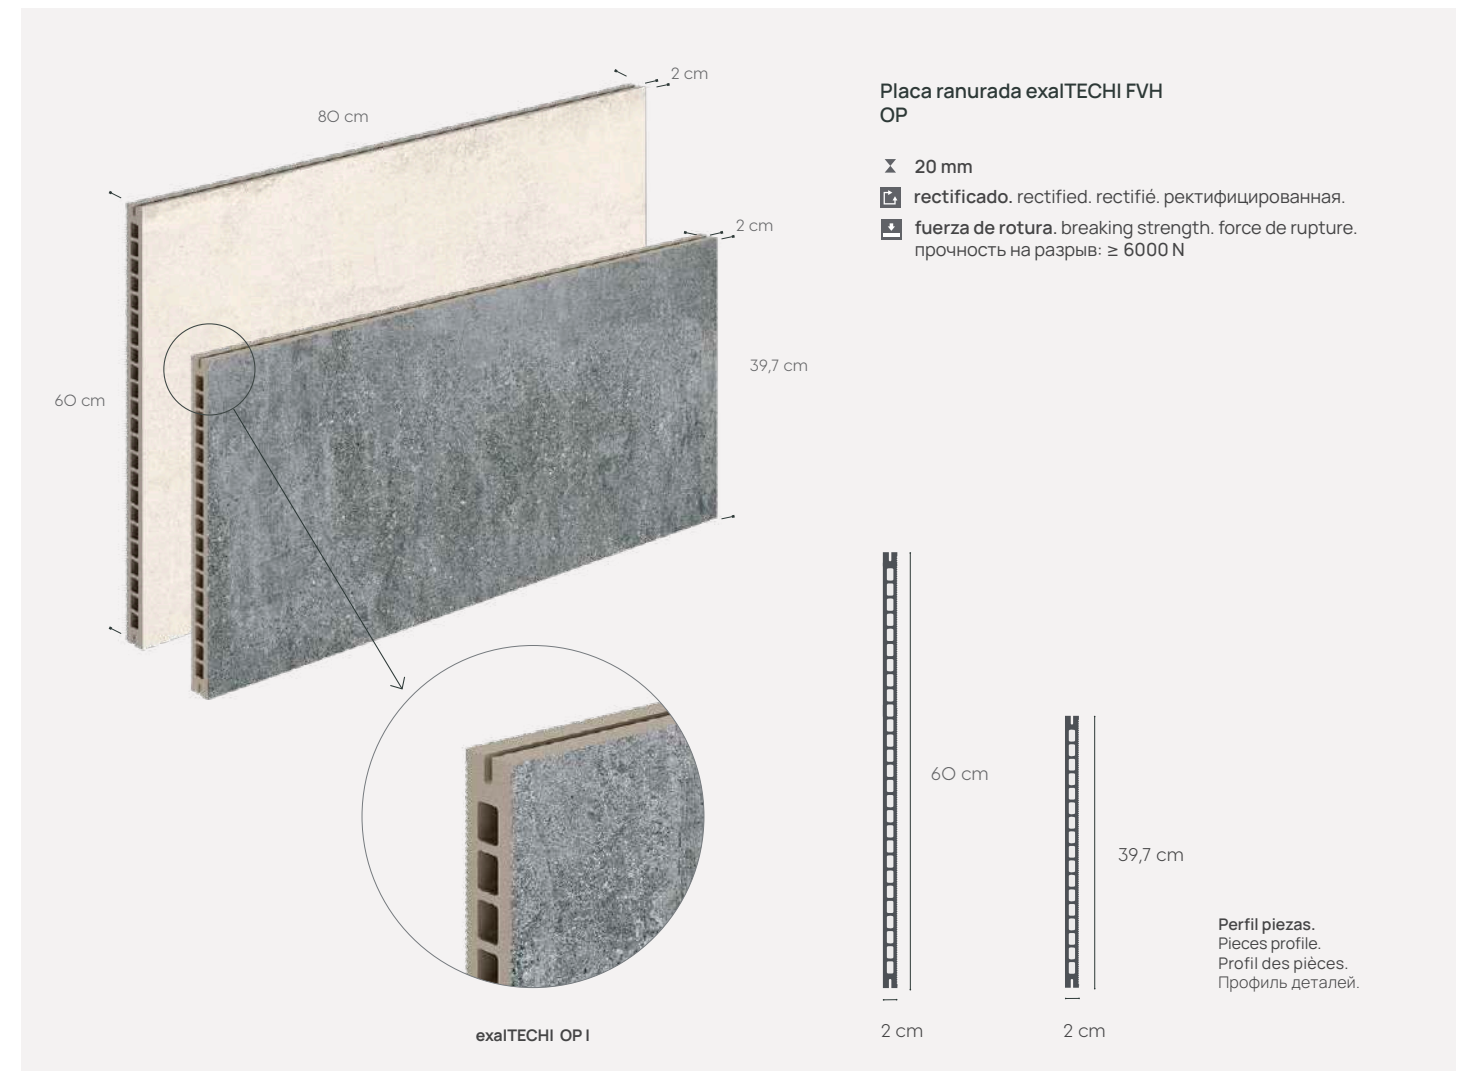

## FVH ventilated facade

OP B

OPS

OP I

<b>60x80x2 cm</b> 23.7"x31.5"x0.8"	<b>60x100x2 cm</b> 23.7"x39.4"x0.8"	<b>60x120x2 cm</b> 23.7"x47.2"x0.8"	<b>60x160x2 cm</b> 23.7"x63.0"x0.8"

\* Consultar disponibilidad de otras medidas. Piezas disponibles hasta 60x160 cm bajo pedido.

# OP serie

- 1 FVH OPS · 39,7x80x2 cm - 15.6"x31.5"x0.8"
- 2 FVH Masa coloreada gris · 39,7x80x2 cm - 15.6"x31.5"x0.8"

VARIEDAD GRÁFICA. GRAPHIC VARIETY. ГРАФИЧЕСКОЕ РАЗНООБРАЗИЕ: 10  
DESTONIFICACIÓN. SHADE VARIATION. РАЗЛИЧНЫЕ ОТТЕНКИ ЦВЕТА: V2

## OP serie

1 FVH OP B · 39,7x80x2 cm - 15.6"x31.5"x0.8"  
2 FVH PR B · 39,7x80x2 cm - 15.6"x31.5"x0.8"

3 Base ópera light · 60x120 cm - C-3 / R12+C  
4 Peldaño recto 120 ópera light · 33x120 cm - C-3 / R12+C

**Borde desbordante**  
28 x 66,5 cm  
11.0" x 26.2"  
rectificado. rectified  
C-3 R12 C

**Rejilla**  
24,5 x 24,5 cm  
9.6" x 9.6"  
rectificado. rectified  
C-3 R12 C

**Media caña**  
4 x 33 cm - 1.6" x 13.0"  
r-3 cm