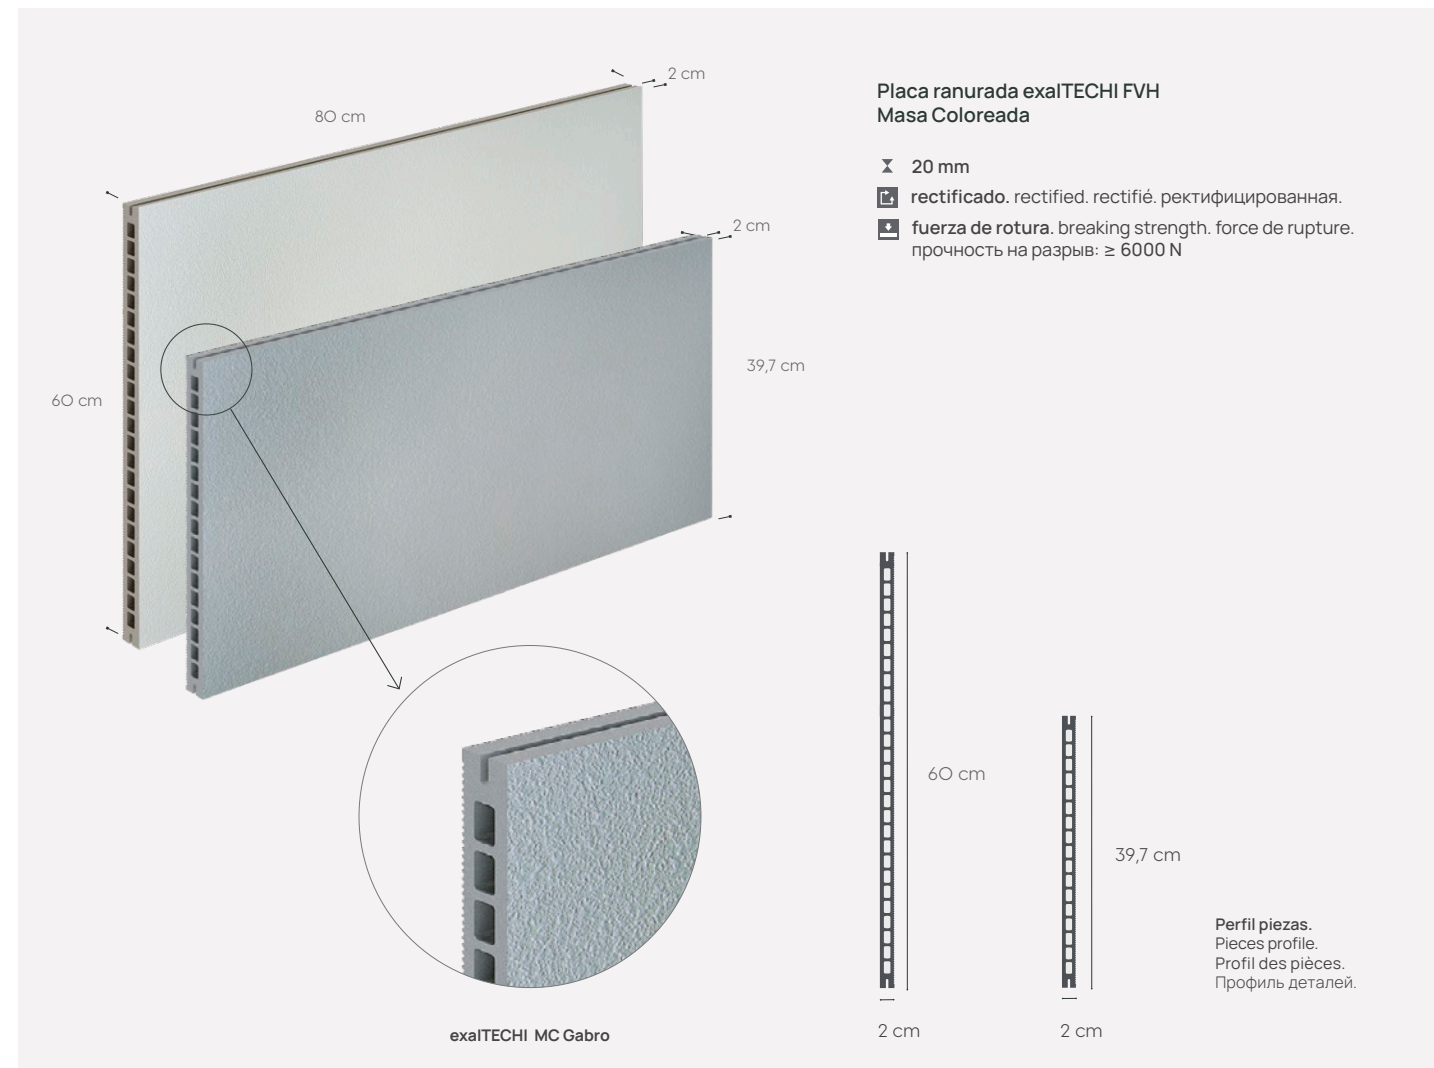

* Консультироваться о наличии других размеров. Плиты до 60*160 см по запросу.

Masa coloreada serie

- 1 FVH Masa coloreada gris · 39,7x80x2 cm - 15.6"x31.5"x0.8"
- 2 FVH Masa coloreada ocre · 39,7x80x2 cm - 15.6"x31.5"x0.8"
- 3 FVH Masa coloreada land · 39,7x80x2 cm - 15.6"x31.5"x0.8"
- 4 FVH Masa coloreada dove · 39,7x80x2 cm - 15.6"x31.5"x0.8"

- 5 FVH PR2 B · 39,7x80x2 cm - 15.6"x31.5"x0.8"
- 6 Imperial ceniza · 60x120 cm - Outdoors C-3 / Indoors C-1

Masa coloreada serie

FVH ventilated facade

Opal

Gabro

Emerald

60x80x2 cm 23.7"x31.5"x0.8"	60x100x2 cm 23.7"x39.4"x0.8"	60x120x2 cm 23.7"x47.2"x0.8"	60x160x2 cm 23.7"x63.0"x0.8"
39,7x80x2 cm 15.6"x31.5"x0.8"	39,7x100x2 cm 15.6"x39.4"x0.8"	39,7x120x2 cm 15.6"x47.2"x0.8"	39,7x160x2 cm 15.6"x63.0"x0.8"

* Консультироваться о наличии других размеров. Плиты до 60*160 см по запросу.

Masa coloreada serie

1 FVH Masa coloreada opal · 60x160x2 cm - 23.7"x63.0"x0.8"
2 FVH Masa coloreada gabro · 60x160x2 cm - 23.7"x63.0"x0.8"

3 FVH Masa coloreada emerald · 60x160x2 cm - 23.7"x63.0"x0.8"