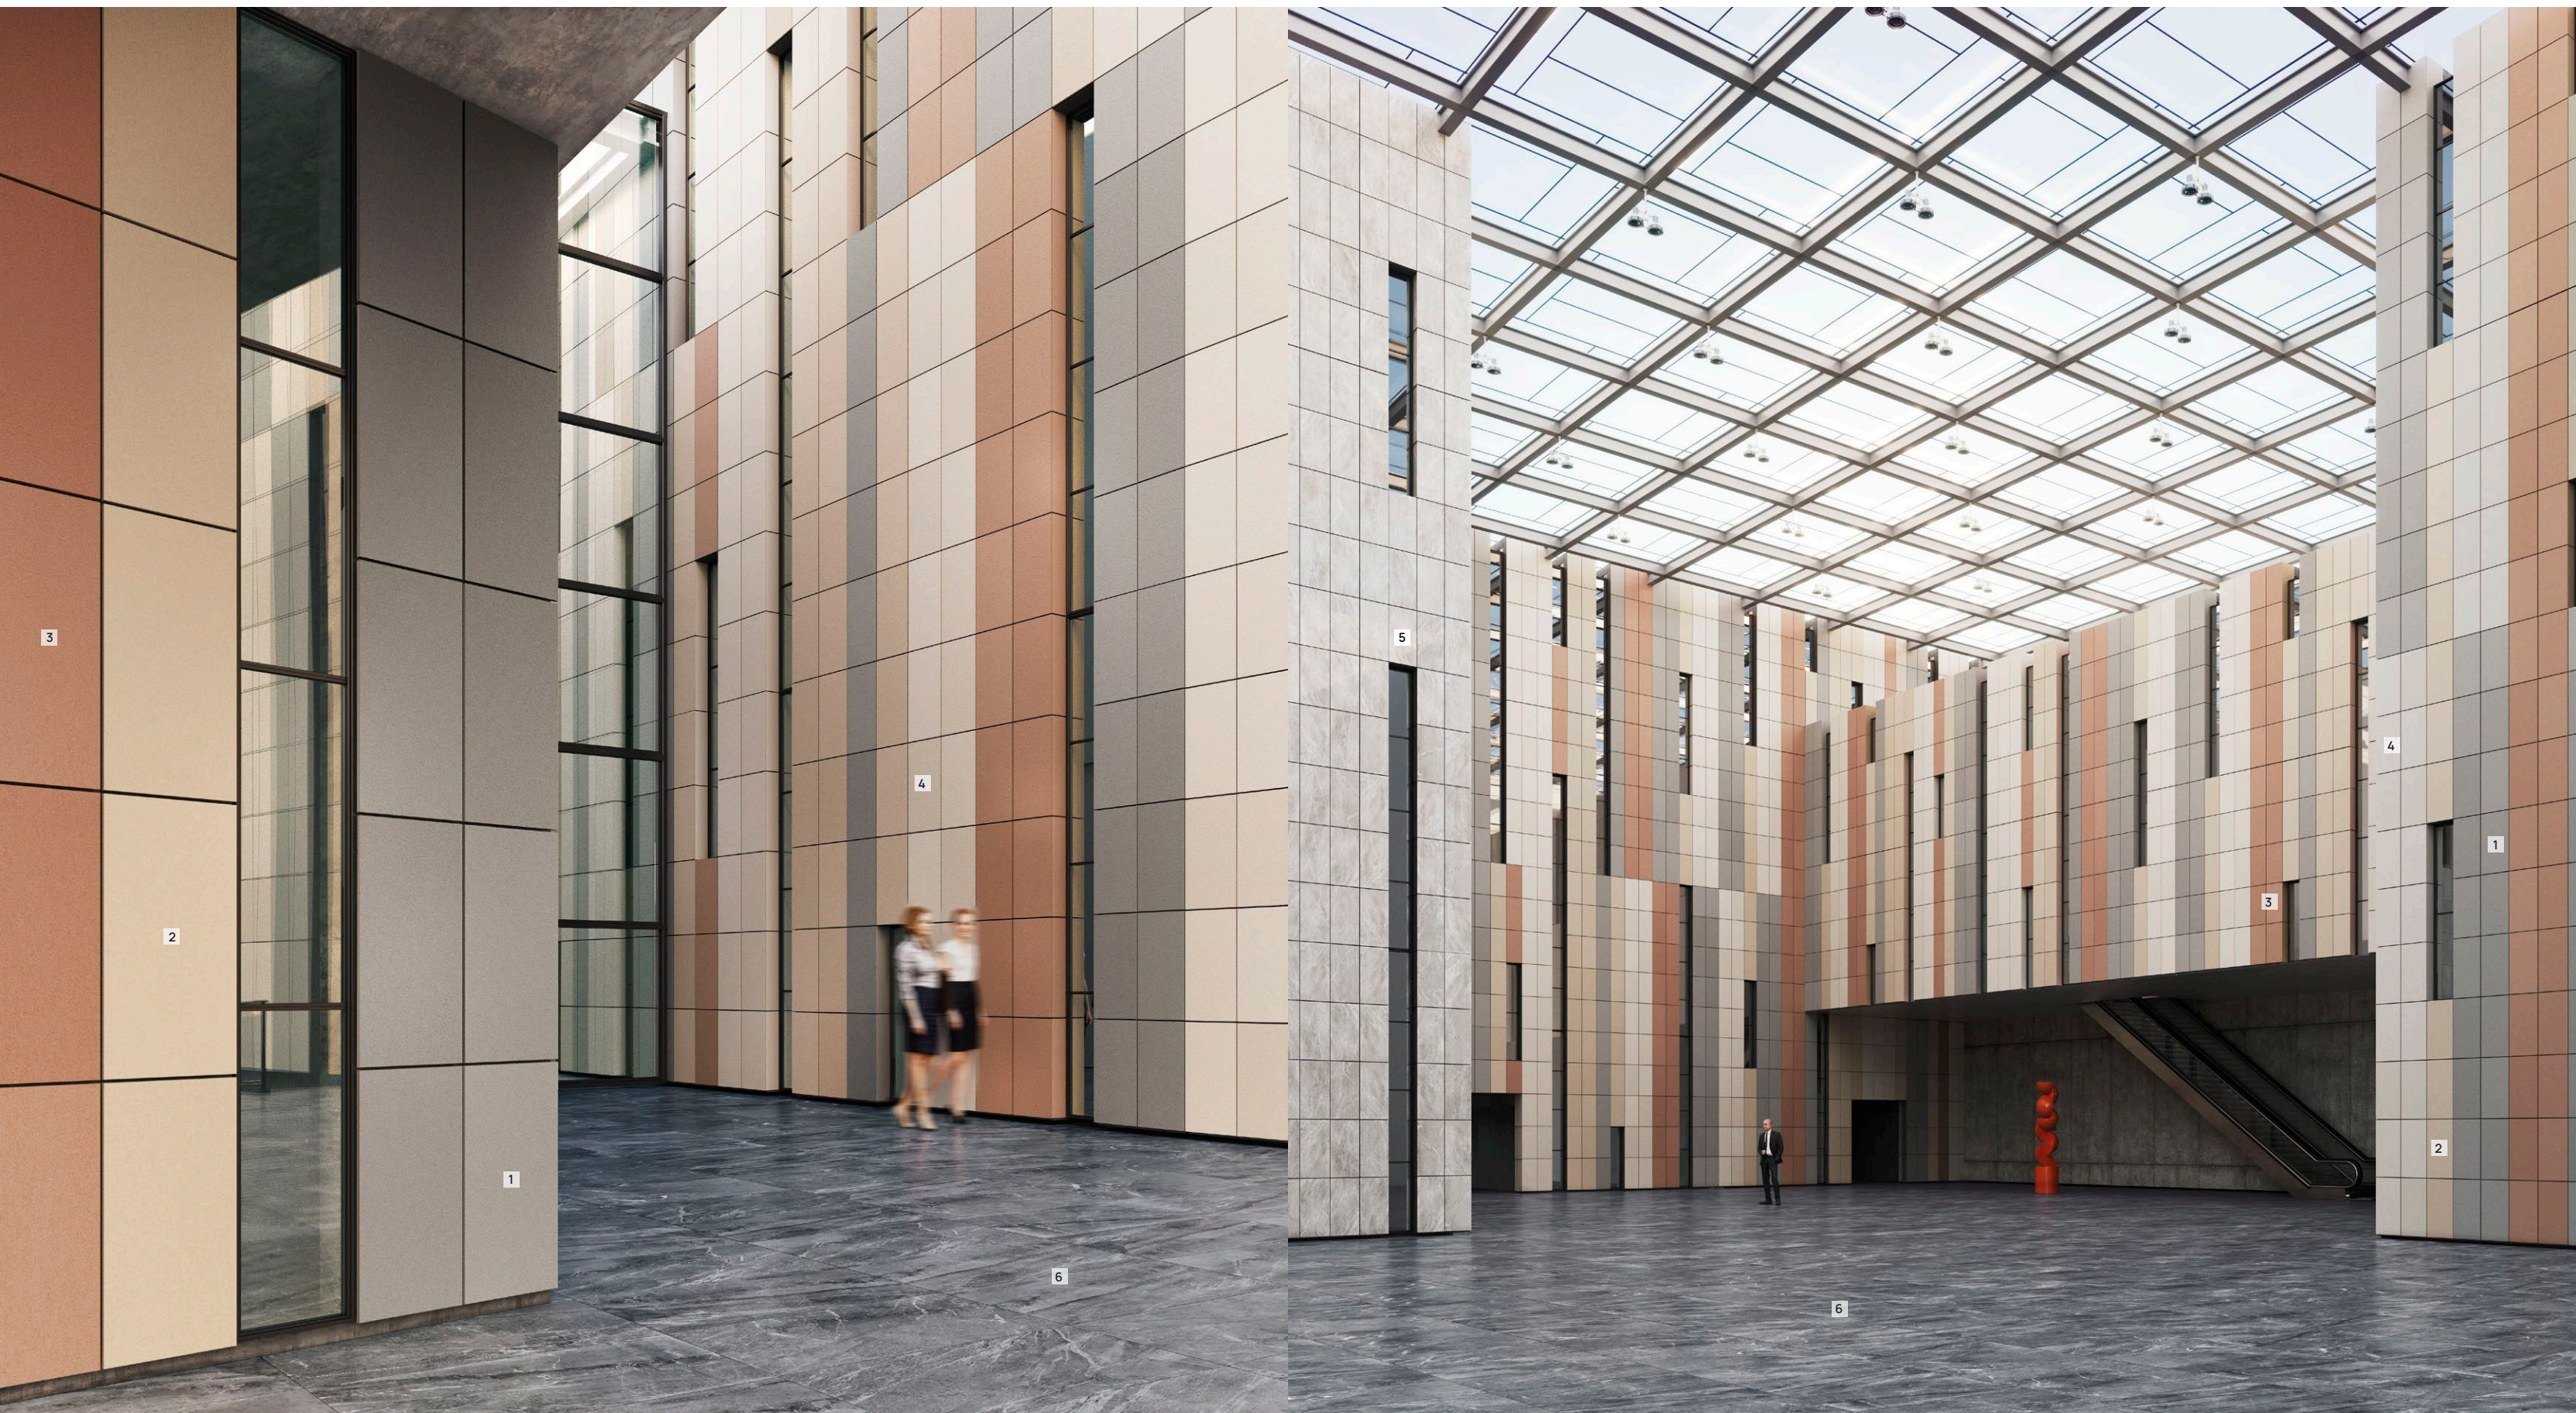

TEXTURED FULL BODY

Masa coloreada

exaITECHI FVH ventilated facade

Masa coloreada serie

FVH ventilated facade

Dove Ocre Land Gris Colonial

39,7x80x2 cm 15.6"x31.5"x0.8"	39,7x100x2 cm 15.6"x39.4"x0.8"	39,7x120x2 cm 15.6"x47.2"x0.8"	39,7x160x2 cm 15.6"x63.0"x0.8"
60x80x2 cm 23.7"x31.5"x0.8"	60x100x2 cm 23.7"x39.4"x0.8"	60x120x2 cm 23.7"x47.2"x0.8"	60x160x2 cm 23.7"x63.0"x0.8"

* Консультироваться о наличии других размеров. Плиты до 60*160 см по запросу.

Masa coloreada serie

- 1 FVH Masa coloreada gris · 39,7x80x2 cm - 15.6"x31.5"x0.8"
- 2 FVH Masa coloreada ocre · 39,7x80x2 cm - 15.6"x31.5"x0.8"
- 3 FVH Masa coloreada land · 39,7x80x2 cm - 15.6"x31.5"x0.8"
- 4 FVH Masa coloreada dove · 39,7x80x2 cm - 15.6"x31.5"x0.8"

- 5 FVH PR2 B · 39,7x80x2 cm - 15.6"x31.5"x0.8"
- 6 Imperial ceniza · 60x120 cm - Outdoors C-3 / Indoors C-1

Masa coloreada serie

FVH ventilated facade

Opal

Gabro

Emerald

60x80x2 cm 23.7"x31.5"x0.8"	60x100x2 cm 23.7"x39.4"x0.8"	60x120x2 cm 23.7"x47.2"x0.8"	60x160x2 cm 23.7"x63.0"x0.8"
39,7x80x2 cm 15.6"x31.5"x0.8"	39,7x100x2 cm 15.6"x39.4"x0.8"	39,7x120x2 cm 15.6"x47.2"x0.8"	39,7x160x2 cm 15.6"x63.0"x0.8"