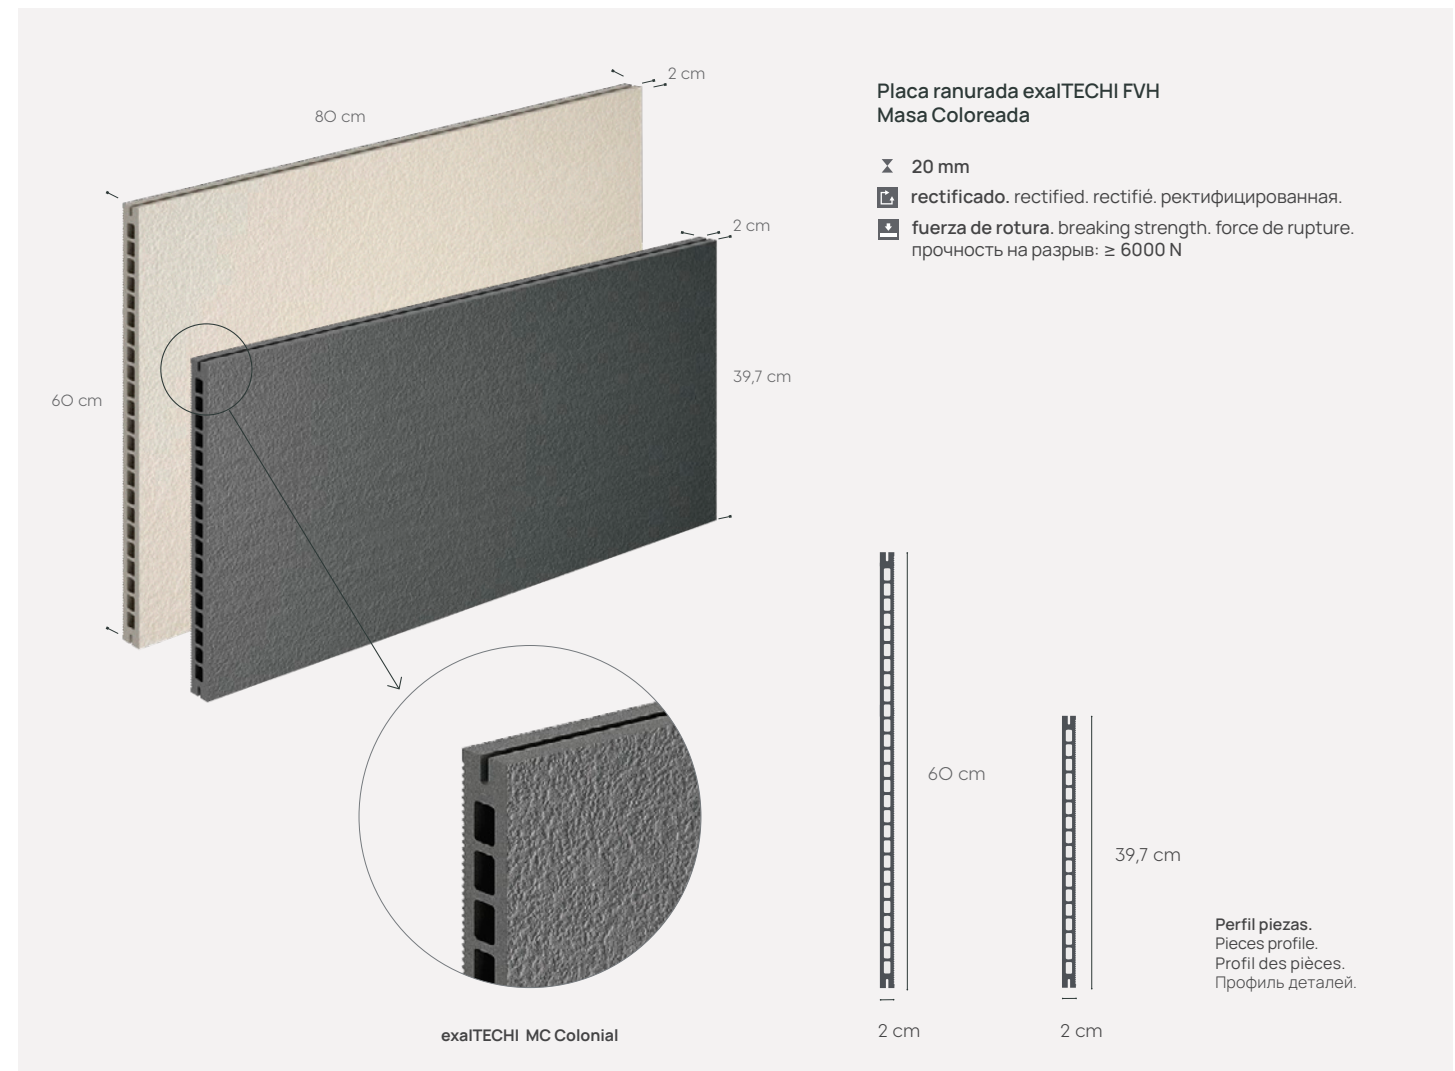

TEXTURED FULL BODY

Masa coloreada

exaITECHI FVH ventilated facade

Masa coloreada serie

FVH ventilated facade

Dove Ocre Land Gris Colonial

39,7x80x2 cm 15.6"x31.5"x0.8"	39,7x100x2 cm 15.6"x39.4"x0.8"	39,7x120x2 cm 15.6"x47.2"x0.8"	39,7x160x2 cm 15.6"x63.0"x0.8"
60x80x2 cm 23.7"x31.5"x0.8"	60x100x2 cm 23.7"x39.4"x0.8"	60x120x2 cm 23.7"x47.2"x0.8"	60x160x2 cm 23.7"x63.0"x0.8"

* Консультироваться о наличии других размеров. Плиты до 60*160 см по запросу.

Masa coloreada serie

- 1 FVH Masa coloreada gris · 39,7x80x2 cm - 15.6"x31.5"x0.8"
- 2 FVH Masa coloreada ocre · 39,7x80x2 cm - 15.6"x31.5"x0.8"
- 3 FVH Masa coloreada land · 39,7x80x2 cm - 15.6"x31.5"x0.8"
- 4 FVH Masa coloreada dove · 39,7x80x2 cm - 15.6"x31.5"x0.8"

* Консультироваться о наличии других размеров. Плиты до 60*160 см по запросу.

Masa coloreada serie

1 FVH Masa coloreada opal · 60x160x2 cm - 23.7"x63.0"x0.8"
2 FVH Masa coloreada gabro · 60x160x2 cm - 23.7"x63.0"x0.8"

3 FVH Masa coloreada emerald · 60x160x2 cm - 23.7"x63.0"x0.8"