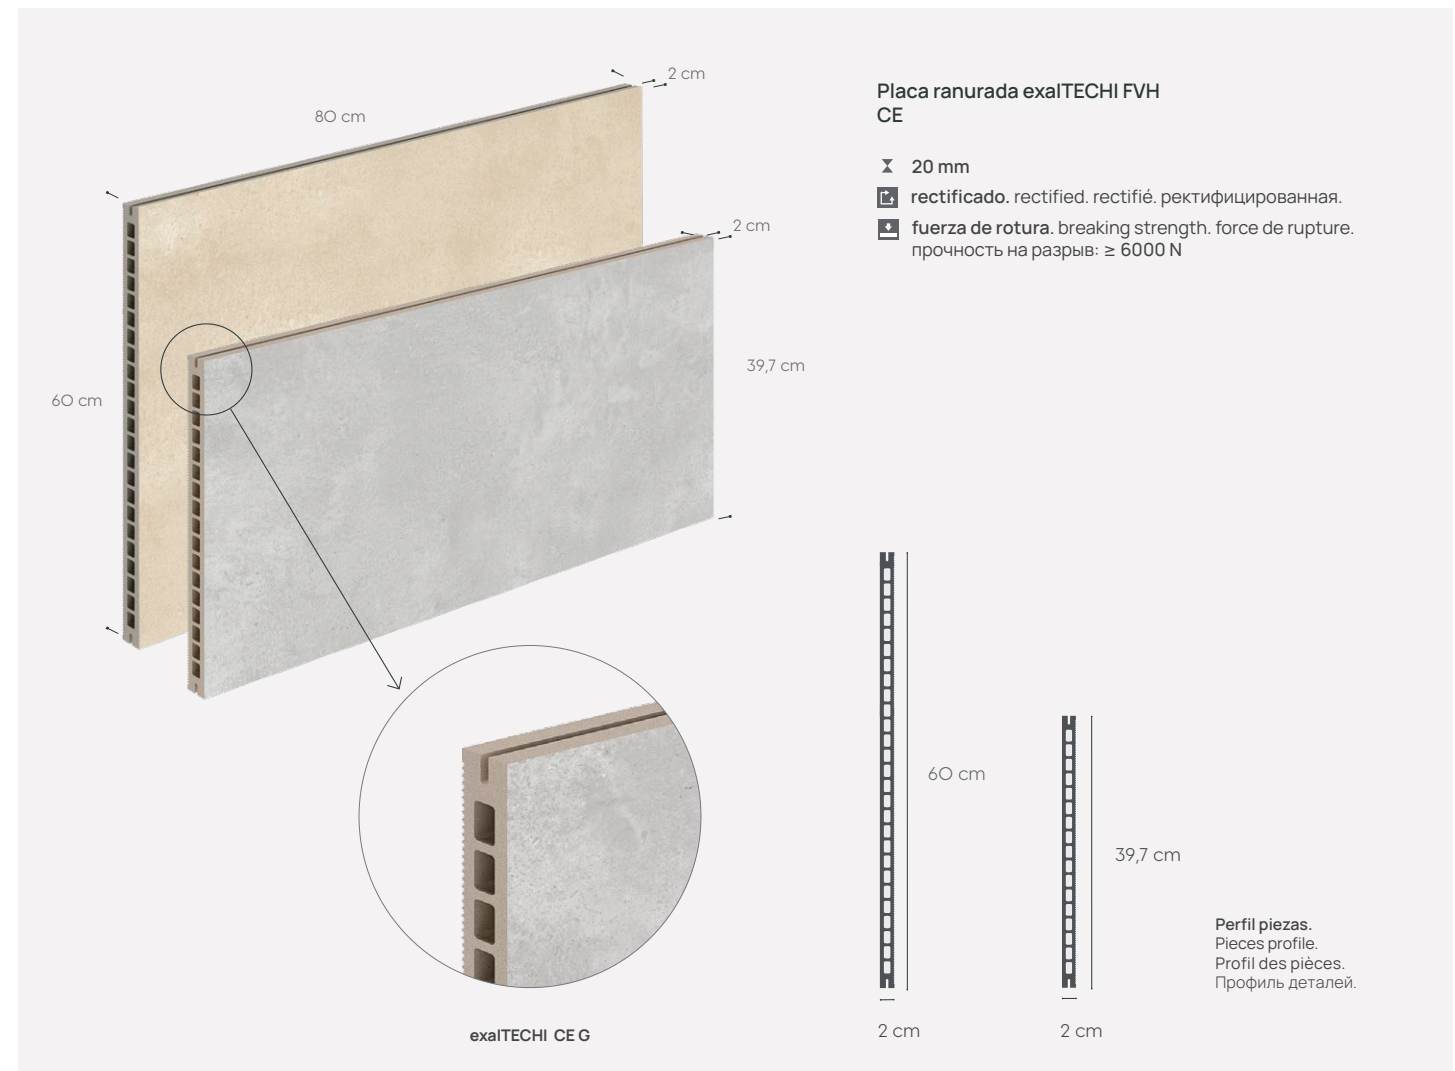

## FVH ventilated facade

CE B

CE G

<b>39,7x80x2 cm</b> 15.6"x31.5"x0.8"	<b>39,7x100x2 cm</b> 15.6"x39.4"x0.8"	<b>39,7x120x2 cm</b> 15.6"x47.2"x0.8"	<b>39,7x160x2 cm</b> 15.6"x63.0"x0.8"
<b>60x80x2 cm</b> 23.7"x31.5"x0.8"	<b>60x100x2 cm</b> 23.7"x39.4"x0.8"	<b>60x120x2 cm</b> 23.7"x47.2"x0.8"	<b>60x160x2 cm</b> 23.7"x63.0"x0.8"

\* Consultar disponibilidad de otras medidas. Piezas disponibles hasta 60x160 cm bajo pedido.

\* Check availability of other sizes. Pieces available up to 60x160 cm on request.

\* Autres formats disponibles sur demande. Pièces disponibles jusqu'à 60x160 cm sur demande.

\* Консультироваться о наличии других размеров. Плиты до 60\*160 см по запросу.

# CE serie

1 FVHCEB · 39,7x80x2 cm - 15.6"x31.5"x0.8"

VARIEDAD GRÁFICA. GRAPHIC VARIETY. ГРАФИЧЕСКОЕ РАЗНООБРАЗИЕ: 8  
DESTONIFICACIÓN. SHADE VARIATION. РАЗЛИЧНЫЕ ОТТЕНКИ ЦВЕТА: V1

CEB - 39,7 x 80 x 2 cm - 15.6" x 31.5" x 0.8"