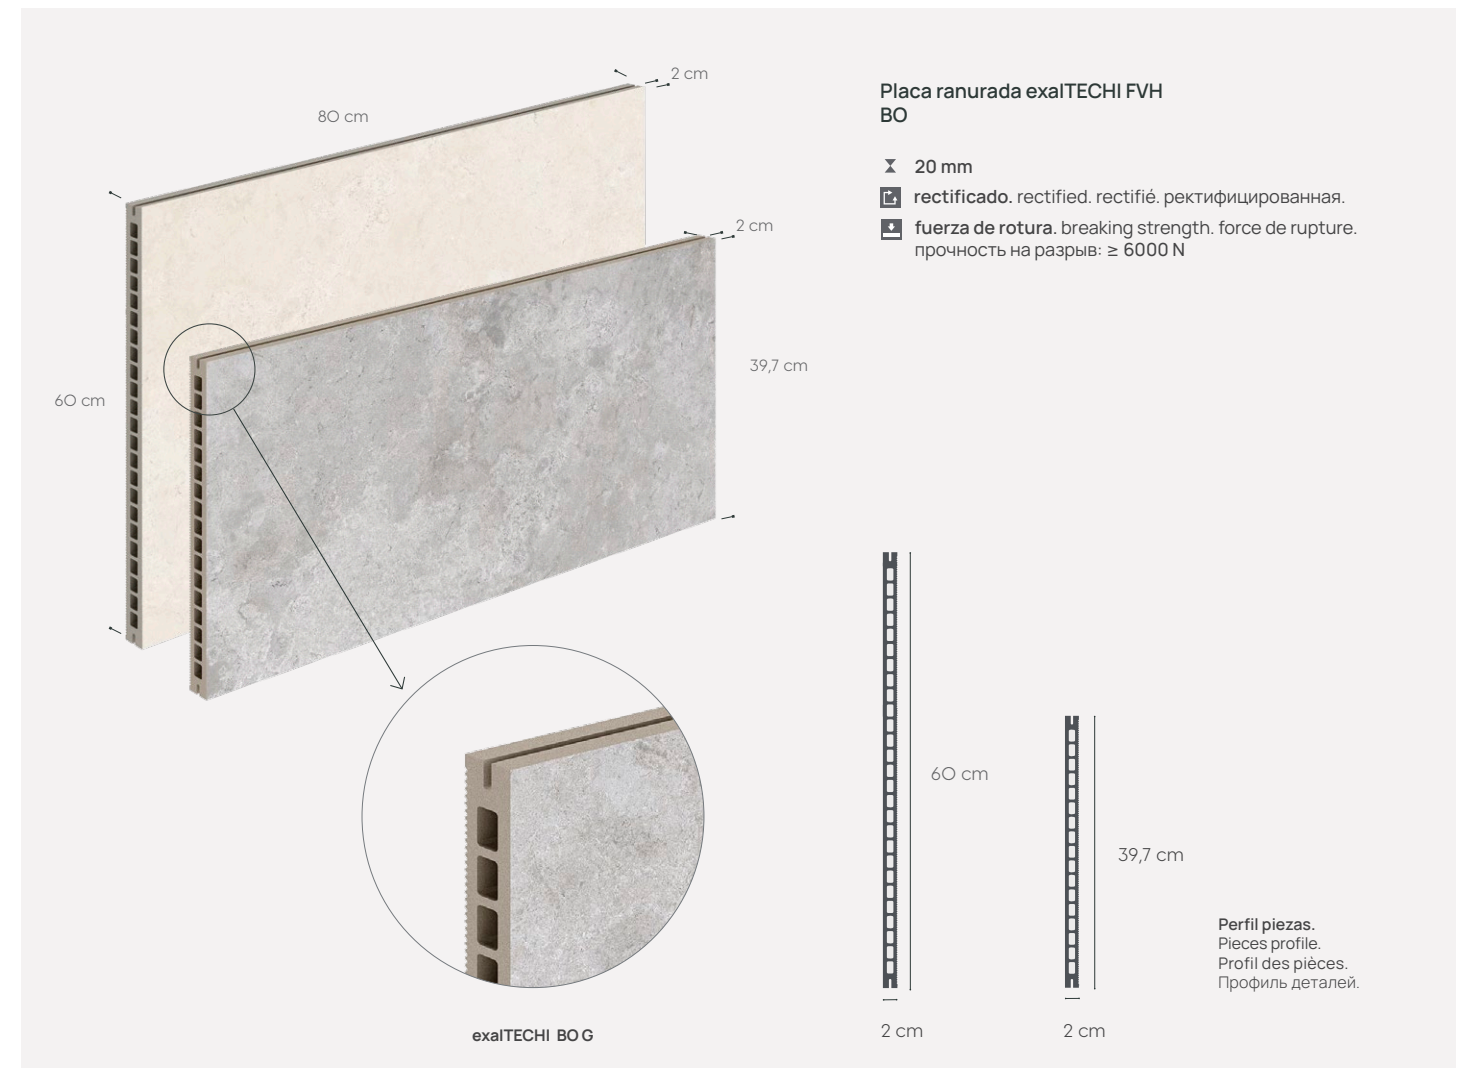

DIGITAL PRINTING · STONE

BO

exaITECHI FVH ventilated facade

BO serie

FVH ventilated facade

BO BL

BO BG

BO G

| | | | |
|---|--|--|--|
| | | | |
| 60x80x2 cm 23.7"x31.5"x0.8" | 60x100x2 cm 23.7"x39.4"x0.8" | 60x120x2 cm 23.7"x47.2"x0.8" | 60x160x2 cm 23.7"x63.0"x0.8" |
| | | | |
| 39,7x80x2 cm 15.6"x31.5"x0.8" | 39,7x100x2 cm 15.6"x39.4"x0.8" | 39,7x120x2 cm 15.6"x47.2"x0.8" | 39,7x160x2 cm 15.6"x63.0"x0.8" |

* Консультироваться о наличии других размеров. Плиты до 60*160 см по запросу.

exalTECHI BO BL
20 mm

exalTECHI BO BG
20 mm

exalTECHI BO G
20 mm

BO serie

- 1 FVH BO G · 39,7x80x2 cm - 15.6"x31.5"x0.8"
- 2 FVH Masa coloreada dove · 39,7x80x2 cm - 15.6"x31.5"x0.8"

VARIEDAD GRÁFICA. GRAPHIC VARIETY. ГРАФИЧЕСКОЕ РАЗНООБРАЗИЕ: 10
DESTONIFICACIÓN. SHADE VARIATION. РАЗЛИЧНЫЕ ОТТЕНКИ ЦВЕТА: V2

BO G - 39,7 x 80 x 2 cm - 15.6" x 31.5" x 0.8"