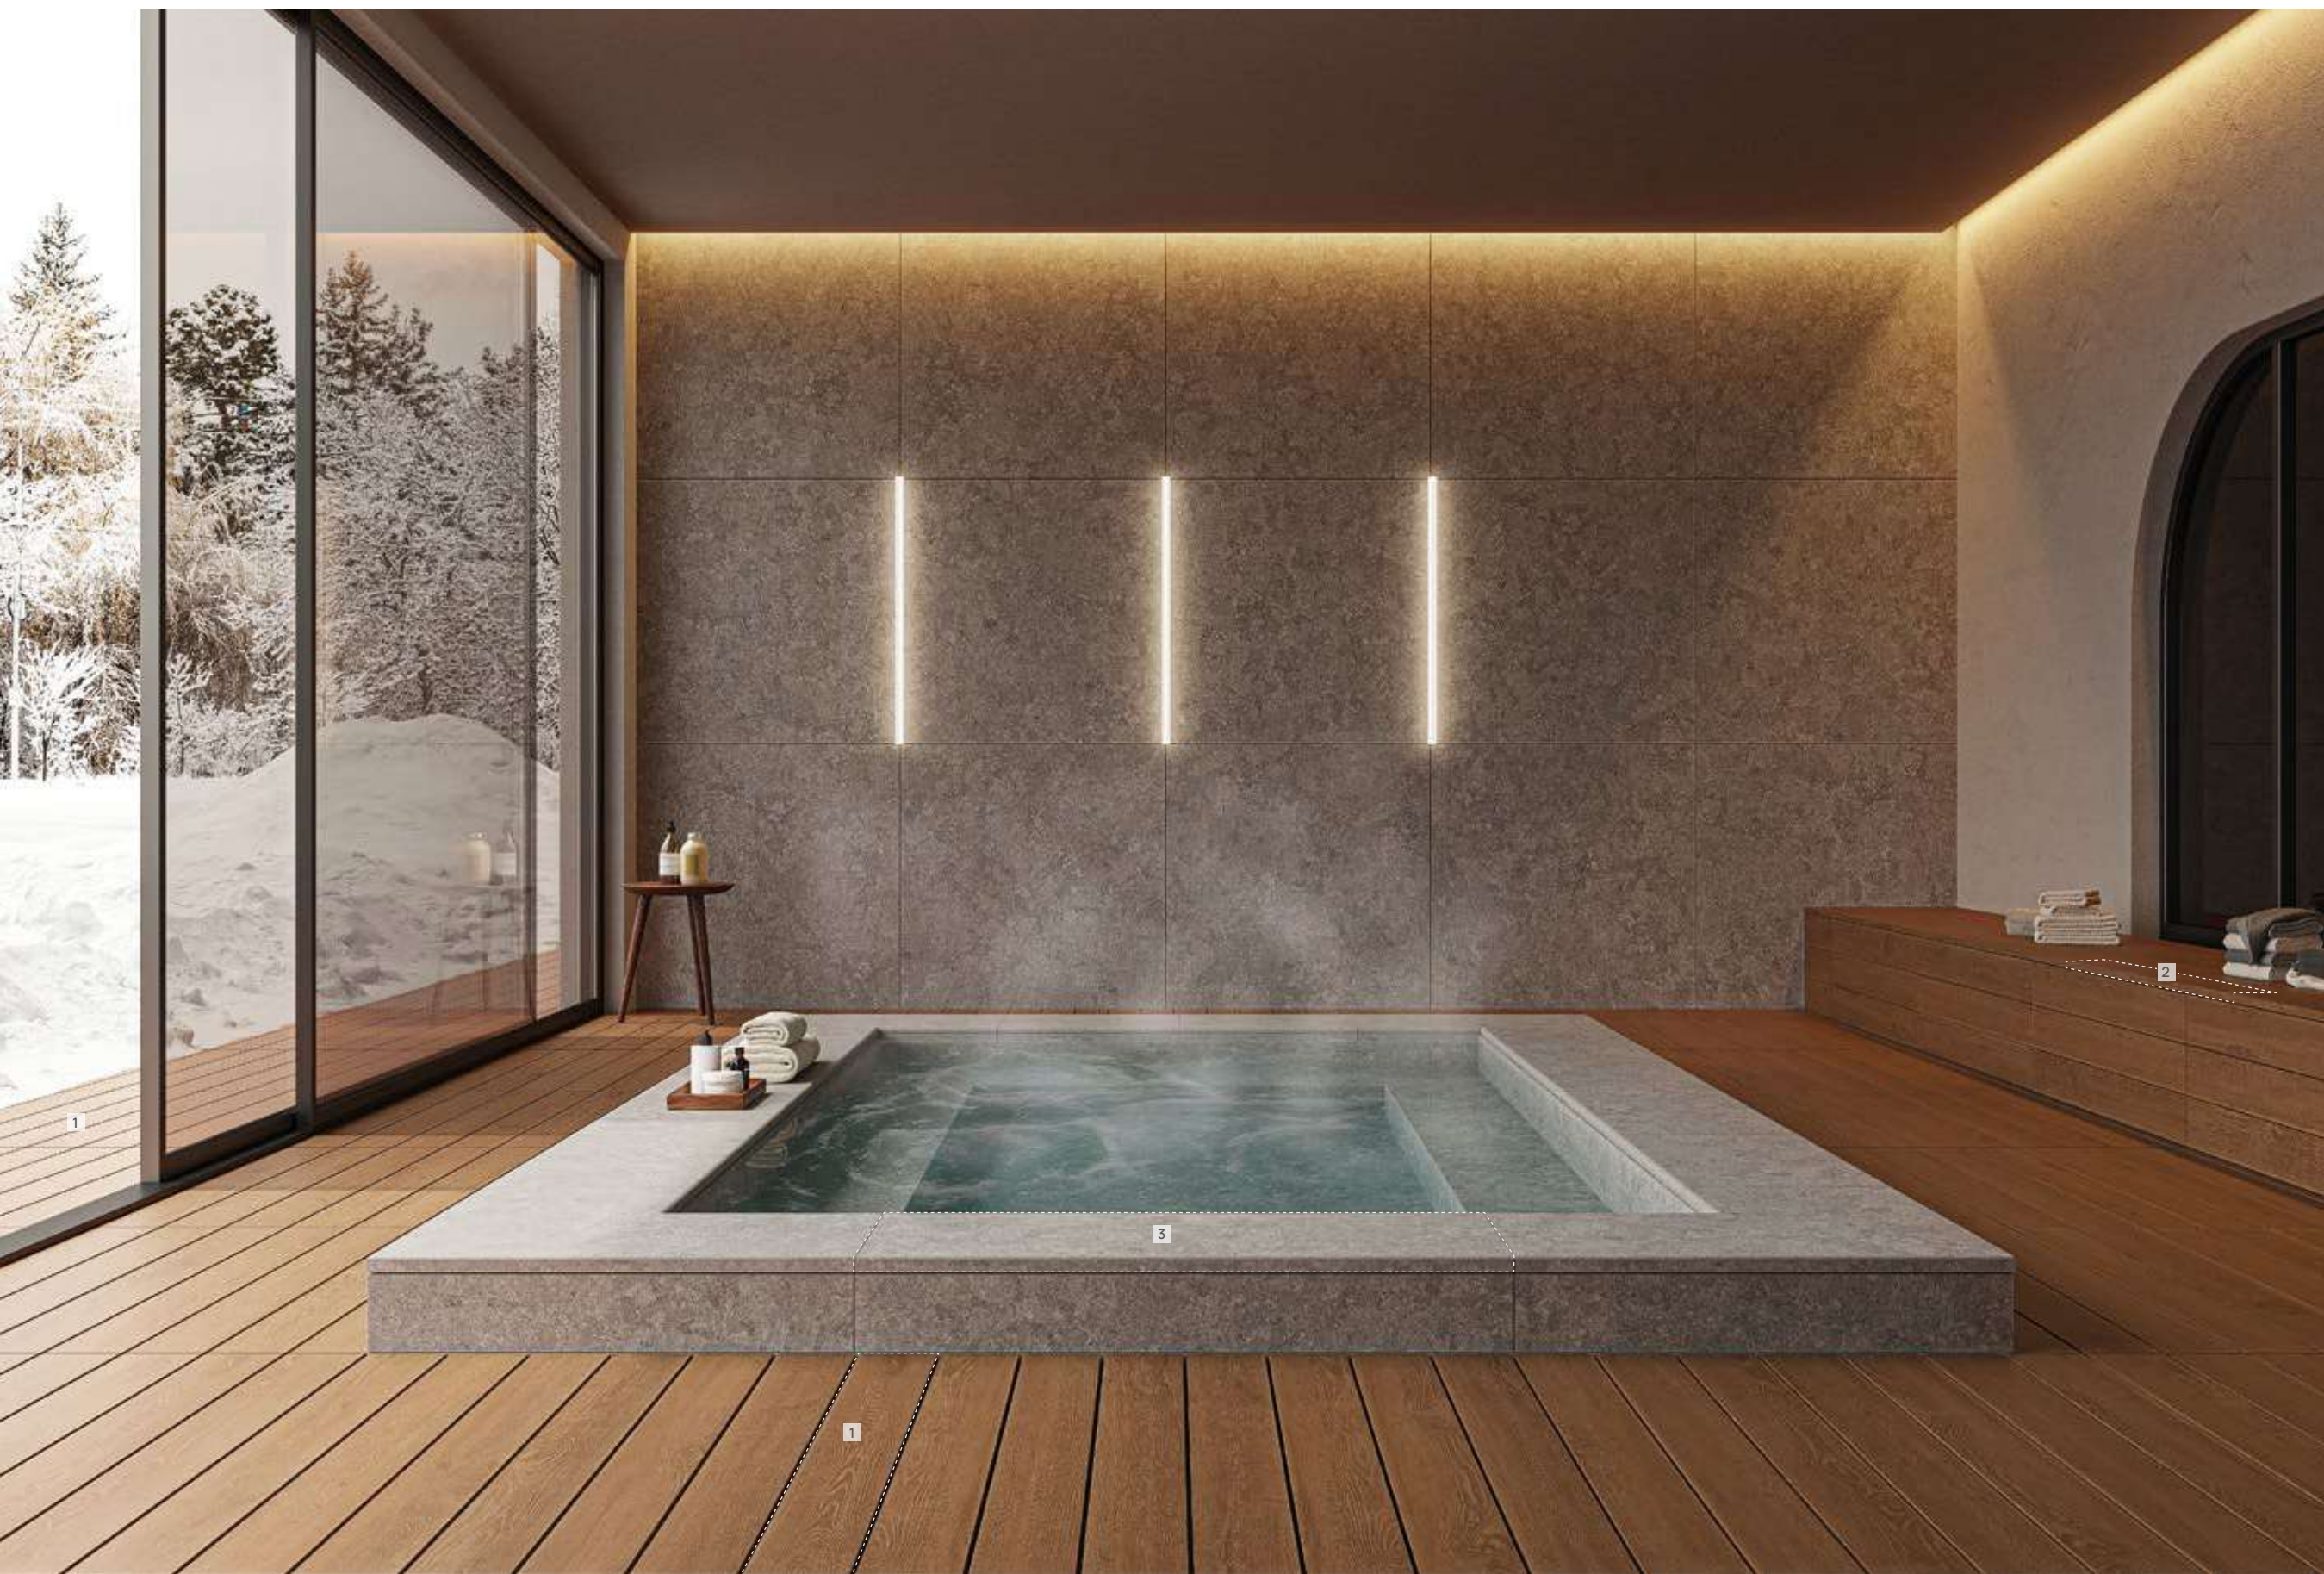

EXADECK serie

caoba] 1 Lama · 14,1x121,7 cm - C-3 / R11 / C 2 Cierre perimetral · 14,1x121,7 cm - C-3 / R11 / C 3 Borde skimmer Bedford pearl · 45x120x3 cm - C-3 / R11 / C

CENTROS WELLNESS Y SPA.

WELLNESS CENTRES AND SPAS.
CENTRES DE BIEN-ÊTRE ET DE SPA.
ВЕЛНЕС- И СПА-ЦЕНТРЫ.

C-3

R11

C

Solución de alto rendimiento ideal para entornos hidrotérmicos exigentes, gracias a su baja absorción de agua, propiedades antibacterianas y superficie antideslizante que garantiza seguridad en zonas de uso intensivo y zonas de agua.

High performance solution ideal for demanding hydrothermal environments, thanks to its low water absorption, antibacterial properties and anti-slip surface that guarantees safety in areas of intensive use and water areas.

Solution haute performance idéale pour les environnements hydrothermaux exigeants, grâce à sa faible absorption d'eau, ses propriétés antibactériennes et sa surface antidérapante qui garantit la sécurité dans les zones d'utilisation intensive et les zones d'eau.

Высокоэффективное решение, идеально подходящее для сложных гидротермальных условий, благодаря низкому водопоглощению, антибактериальным свойствам и противоскользящей поверхности, гарантирующей безопасность в местах интенсивного использования и в акваториях.