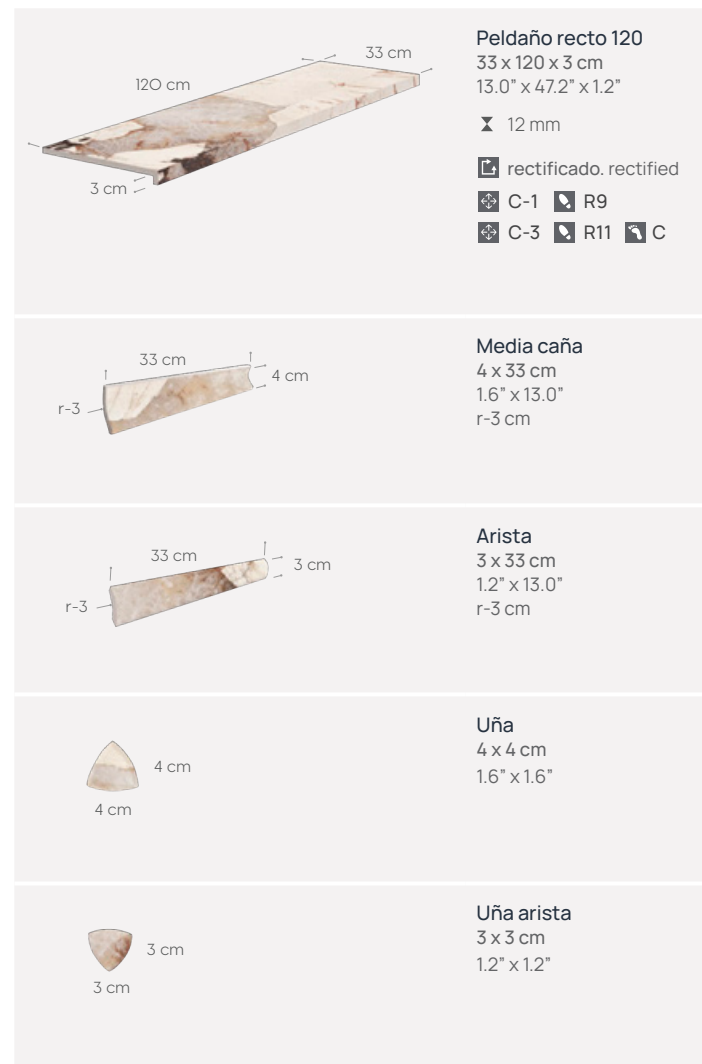

## in&out&in

acabados. finishes

piezas piscinas. pool pieces / peldaños. steps

Nubia

**60x120 cm\***  
23.6" x 47.2"

10 mm  
C-1 R9  
C-3 R11 Class C

**33x66,5 cm**  
13.0" x 26.2"

10 mm  
C-1 R9  
C-3 R11 Class C

- 1 Base · 60x120 cm / 33x66,5 cm - C-1 / R9
- 2 Base · 33x66,5 cm - C-3 / R11+C
- 3 Peldaño recto 120 · 33x120x3 cm - C-3 / R11+C
- 4 Media caña · 4x33 cm
- 5 Base yoho maple · 25x150 cm - C-3 / R11+C
- 6 Peldaño recto 120 yoho maple · 33x120x3 cm - C-3 / R11+C
- 7 Base ópera ivory · 60x120 cm - C-3 / R11+C
- 8 Borde desbordante · 28x66,5 cm - C-3 / R11+C
- 9 Rejilla · 24,5x24,5 cm - C-3 / R11+C

# Nubia in&out

nubia ]

- 1 Base · 60x120 cm - C-1 / R9
- 2 Base · 33x66,5 cm - C-3 / R11+C
- 3 Peldaño recto 120 · 33x120x3 cm - C-1 / R9
- 4 Tabica · 14,5x120 cm - C-1 / R9

# Nubia in&out

nubia ] 1 Base · 60x120 cm - C-1 / R9  
2 Base · 60x120 cm - C-3 / R11+C

3 Base yoho maple · 25x150 cm - C-1 / R9