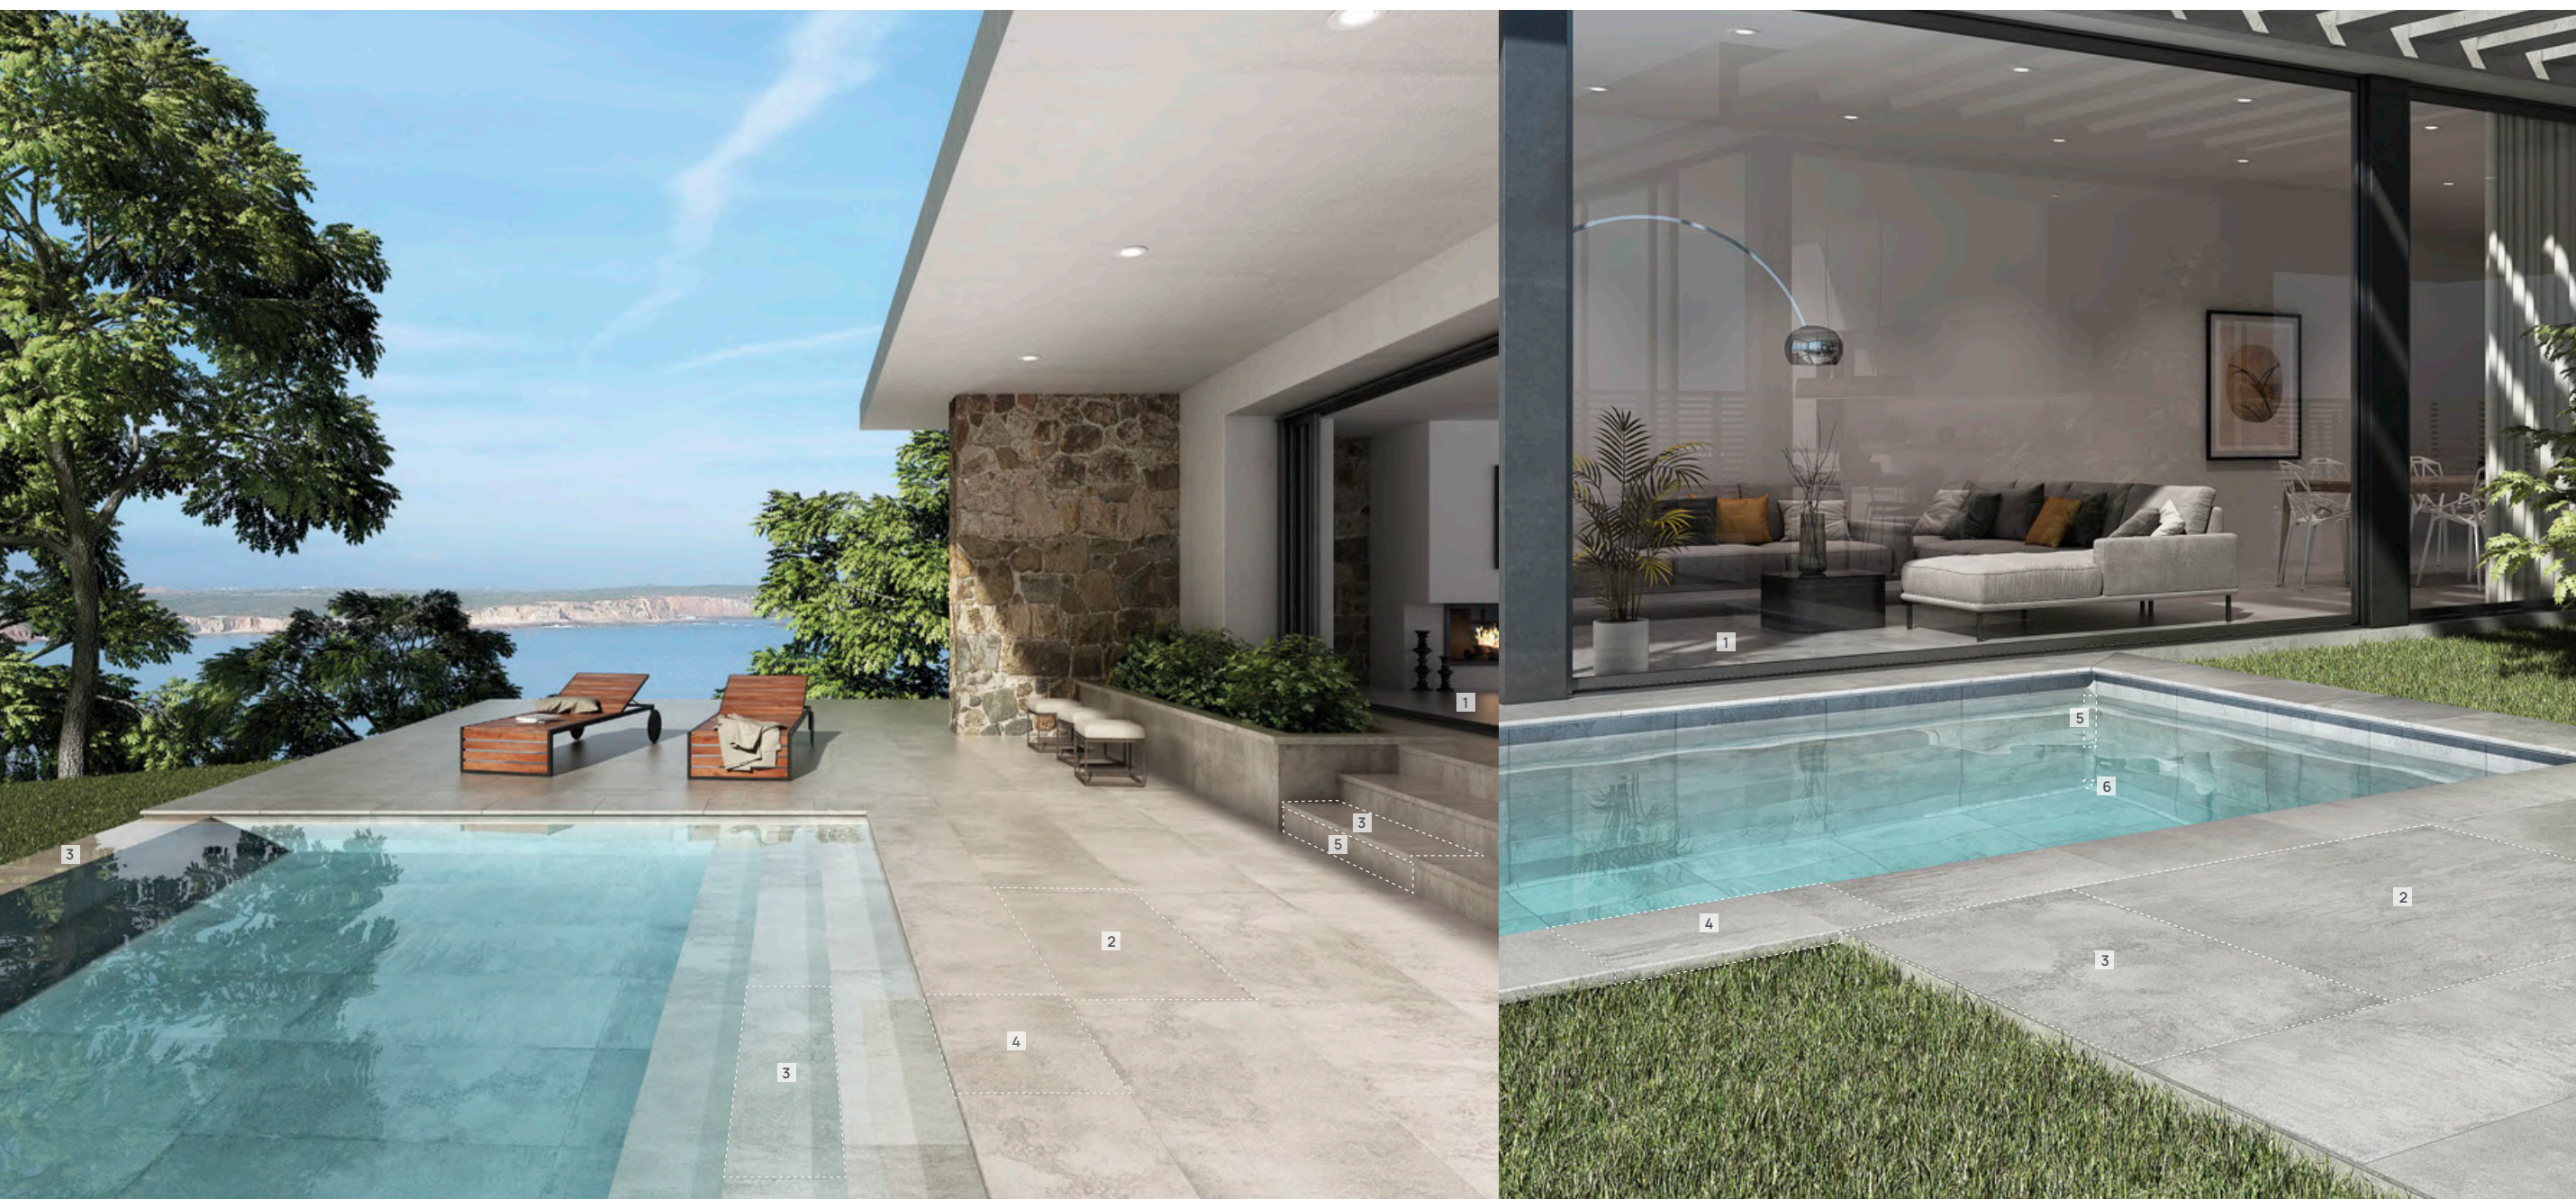

5 Áng. rejilla · 24,5x33 cm - C-3 / R12+C
6 Áng. desbordante · 31x31 cm - C-3 / R12+C

7 Peldaño recto 120 · 33x120x3 cm - C-3/ R12+C
8 Tabica · 14,5x120 cm - C-1 / R9

Ópera outdoor+overflow pool coping

ivory]

Áng. rejilla izda./dcha.
24,5 x 33 cm - 9.6" x 13.0"

Media caña
4 x 33 cm - 1.6" x 13.0" r-3 cm

Peldaño recto 120
33 x 120 x 4 cm - 13.0" x 47.2" x 1.6"

Ópera in&out+skimmer pool coping

- ivory]
- 1 Base · 60x120 cm - C-3 / R12+C
 - 2 Peldaño recto 120 · 33x120x3 cm - C-3 / R12+C
 - 3 Base · 60x120 cm - C-1 / R9
 - 4 Peldaño recto 120 · 33x120x3 cm - C-1 / R9
 - 5 Tabica · 14,5x120 cm - C-1 / R9

Ópera in&out+skimmer pool coping

Ópera in&out+infinity skimmer pool coping

light]

- 1 Base · 60x120 cm - C-1 / R9
- 2 Base · 60x120 cm - C-3 / R12+C
- 3 Peldaño recto 120 · 33x120x3 cm - C-3 / R12+C
- 4 Borde skimmer · 45x75x3 cm - C-3 / R12+C
- 5 Tabica · 14,5x120 cm - C-1 / R9

silver]

- 1 Base · 60x120 cm - C-1 / R9
- 2 Base · 120x120 cm - C-3 / R12+C
- 3 Base · 60x120 cm - C-3 / R12+C
- 4 Borde skimmer · 45x75x3 cm - C-3 / R12+C
- 5 Media caña · 4x33 cm
- 6 Uña · 4x4 cm

Borde skimmer
45 x 75 x 3 cm
17.7" x 29.5" x 1.2"