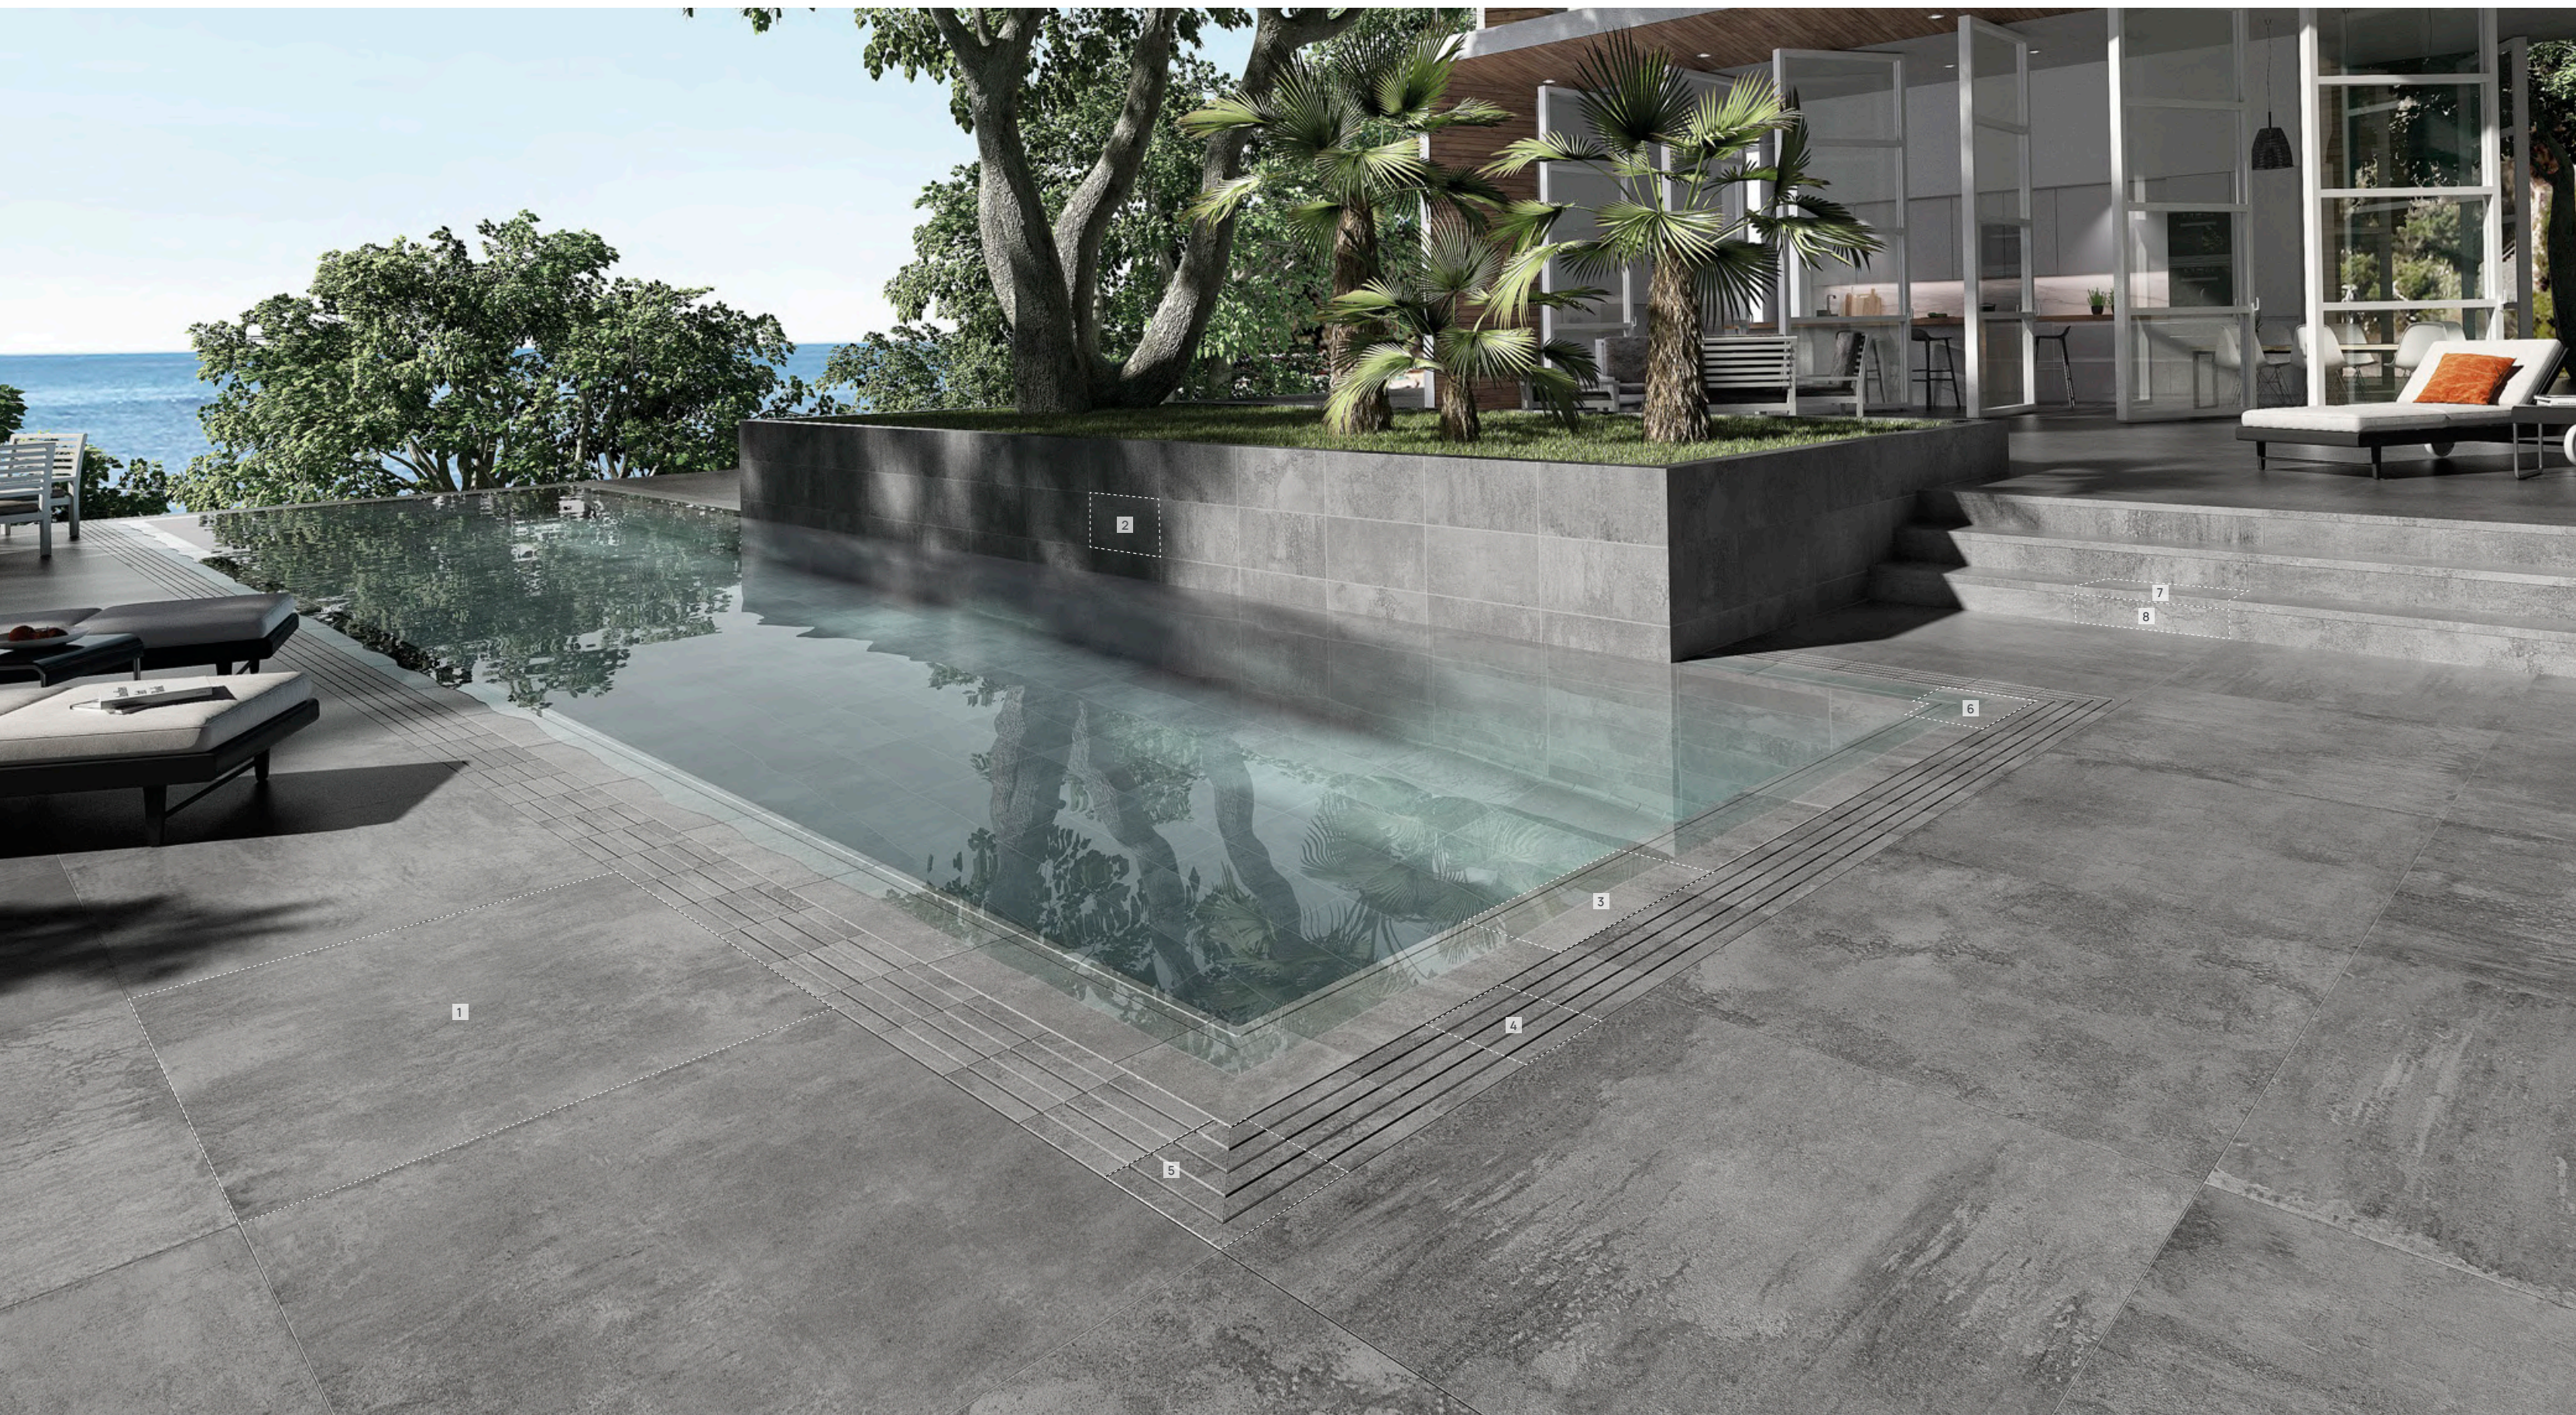

iron]

- 1 Base · 60x120 cm - C-1 / R9
- 2 Base yoho oak · 25x150 cm - C-1 / R9

Ópera outdoor+overflow pool coping

iron]

1 Base · 120x120 cm - C-3 / R12+C
2 Base · 33x66,5 cm - C-1 / R9

3 Borde desbordante · 28x66,5 cm - C-3 / R12+C
4 Rejilla · 24,5x24,5 cm - C-3 / R12+C

5 Áng. rejilla · 24,5x33 cm - C-3 / R12+C
6 Áng. desbordante · 31x31 cm - C-3 / R12+C

7 Peldaño recto 120 · 33x120x3 cm - C-3/ R12+C
8 Tabica · 14,5x120 cm - C-1 / R9

Ópera outdoor+overflow pool coping

ivory]