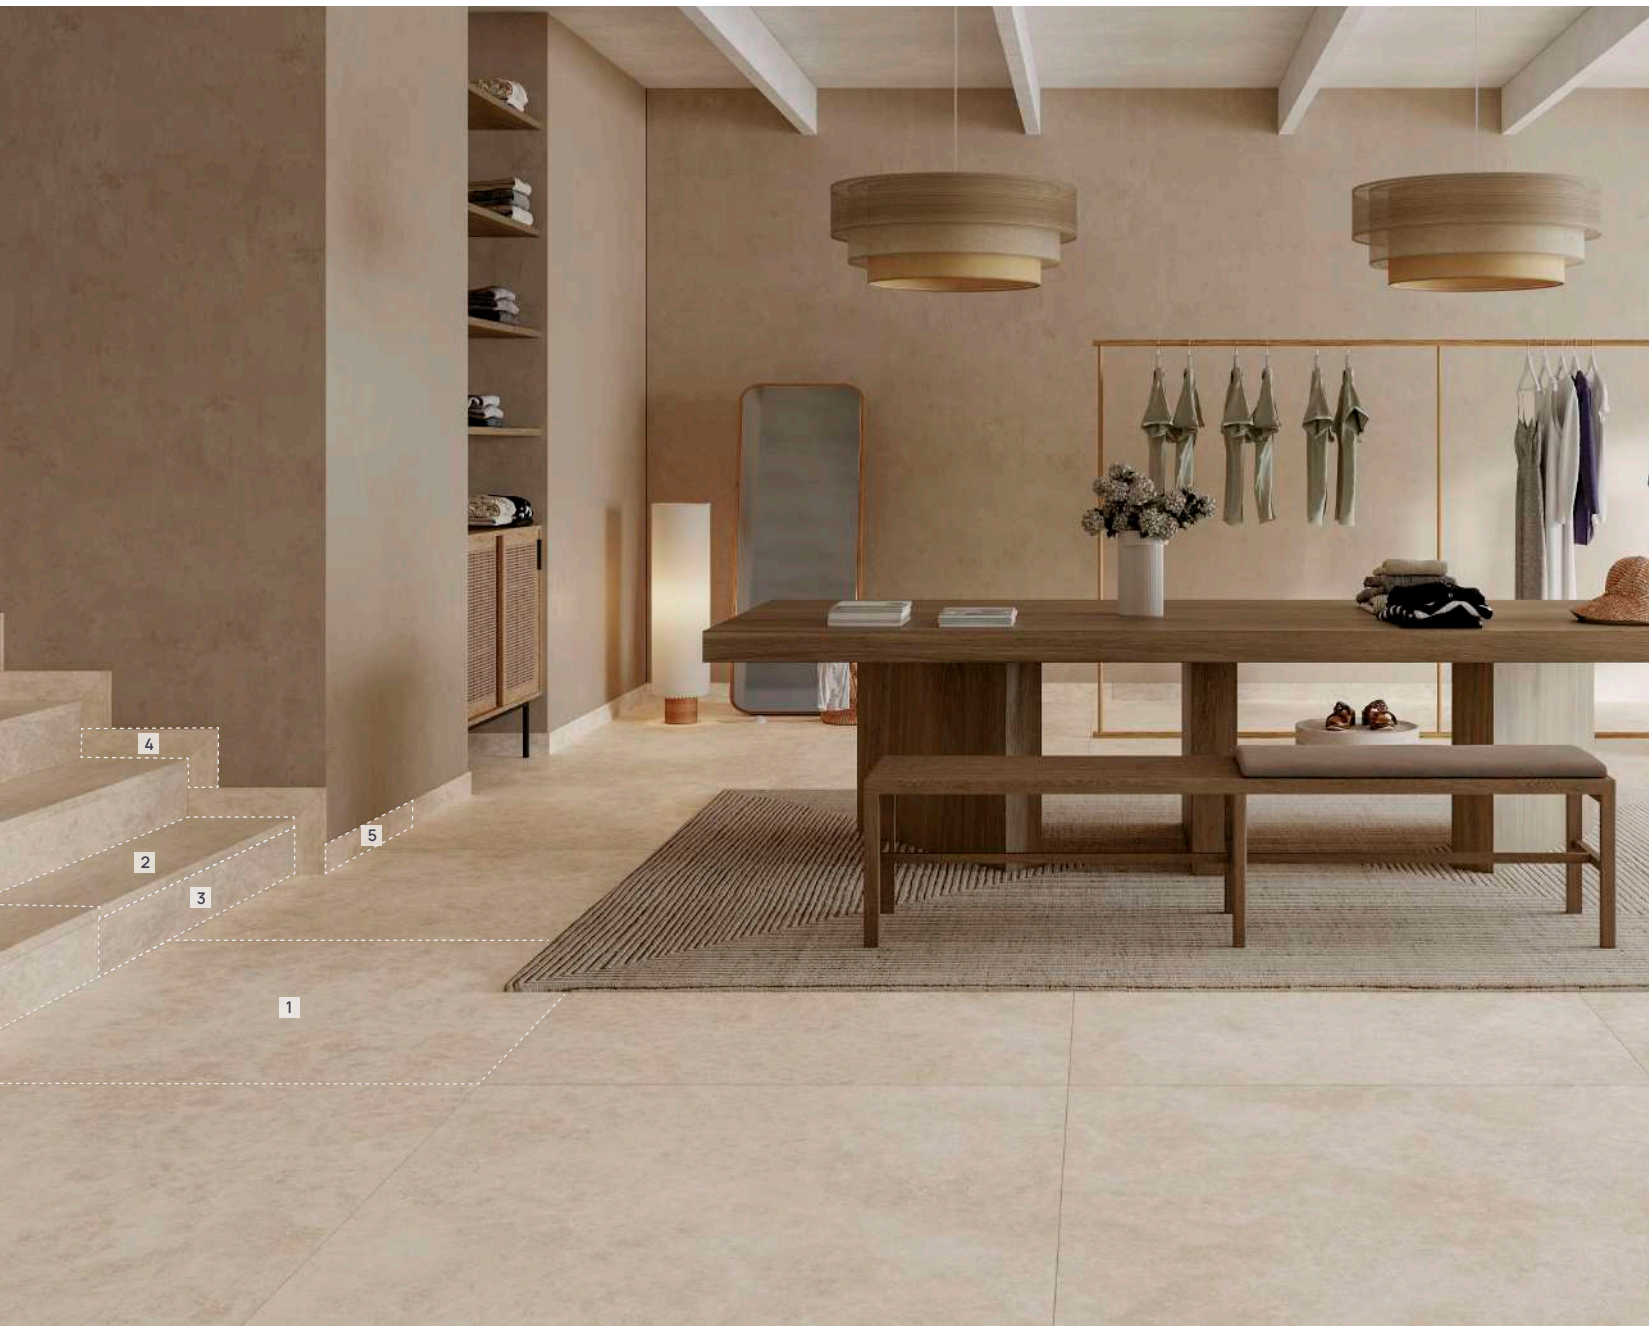

Ardenas indoor

marfil]

- 1 Base · 120x120 cm - C-1 / R9
- 2 Peldaño recto 120 · 33x120x3 cm - C-1 / R9
- 3 Tabica · 14,5x120 cm - C-1 / R9
- 4 Zanquín ingletado recto · 59,6x59,6 cm
- 5 Rodapié · 9x60 cm