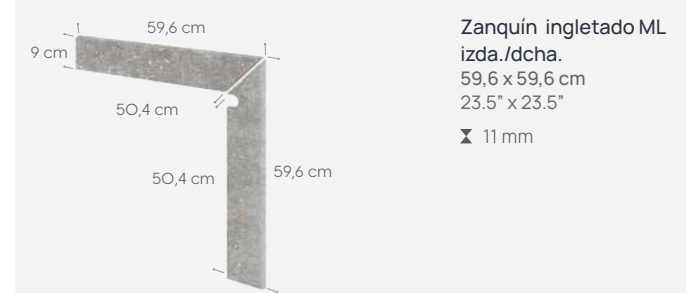

120x120 cm*
47.2" x 47.2"

10 mm
C-1 R9
C-3 R12 Class C

60x120 cm*
23.6" x 47.2"

9 mm
C-1 R9
C-3 R12 Class C

14,5x120 cm*
5.7" x 47.2"

9 mm
C-1 R9

33x66,5 cm
13.0" x 26.2"

10 mm

33x33 cm
13.0" x 13.0"

10 mm

16,25x33 cm
6.4" x 13.0"

10 mm

16,25x16,25 cm
6.4" x 6.4"

10 mm

Alb / Gres Extruido · Extruded Klinker · Grès Extrudé · Экструдированный Керамогранит
Ala / Gres Porcelánico Extruido · Extruded Porcelain Stoneware · Grès Porcelainé Extrudé · Экструдированный Керамогранит
*Bla / Gres Porcelánico · Porcelain Stoneware · Grès Porcelainé · Керамогранит

peldaños y rodapiés. steps&skirtings