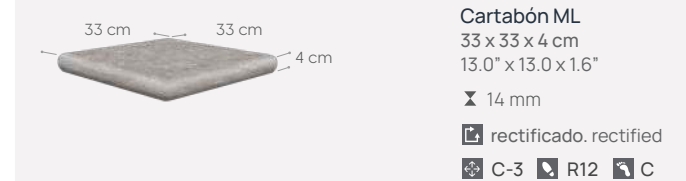

120x120 cm*
47.2" x 47.2"

10 mm
C-1 R9
C-3 R12 Class C

60x120 cm*
23.6" x 47.2"

9 mm
C-1 R9
C-3 R12 Class C

14,5x120 cm*
5.7" x 47.2"

9 mm
C-1 R9

33x66,5 cm
13.0" x 26.2"

10 mm

33x33 cm
13.0" x 13.0"

10 mm

16,25x33 cm
6.4" x 13.0"

10 mm

16,25x16,25 cm
6.4" x 6.4"

10 mm

Alb / Gres Extruido · Extruded Klinker · Grès Extrudé · Экструдированный Керамогранит
Ala / Gres Porcelánico Extruido · Extruded Porcelain Stoneware · Grès Porcelainé Extrudé · Экструдированный Керамогранит
*Bla / Gres Porcelánico · Porcelain Stoneware · Grès Porcelainé · Керамогранит

peldaños y rodapiés. steps&skirtings