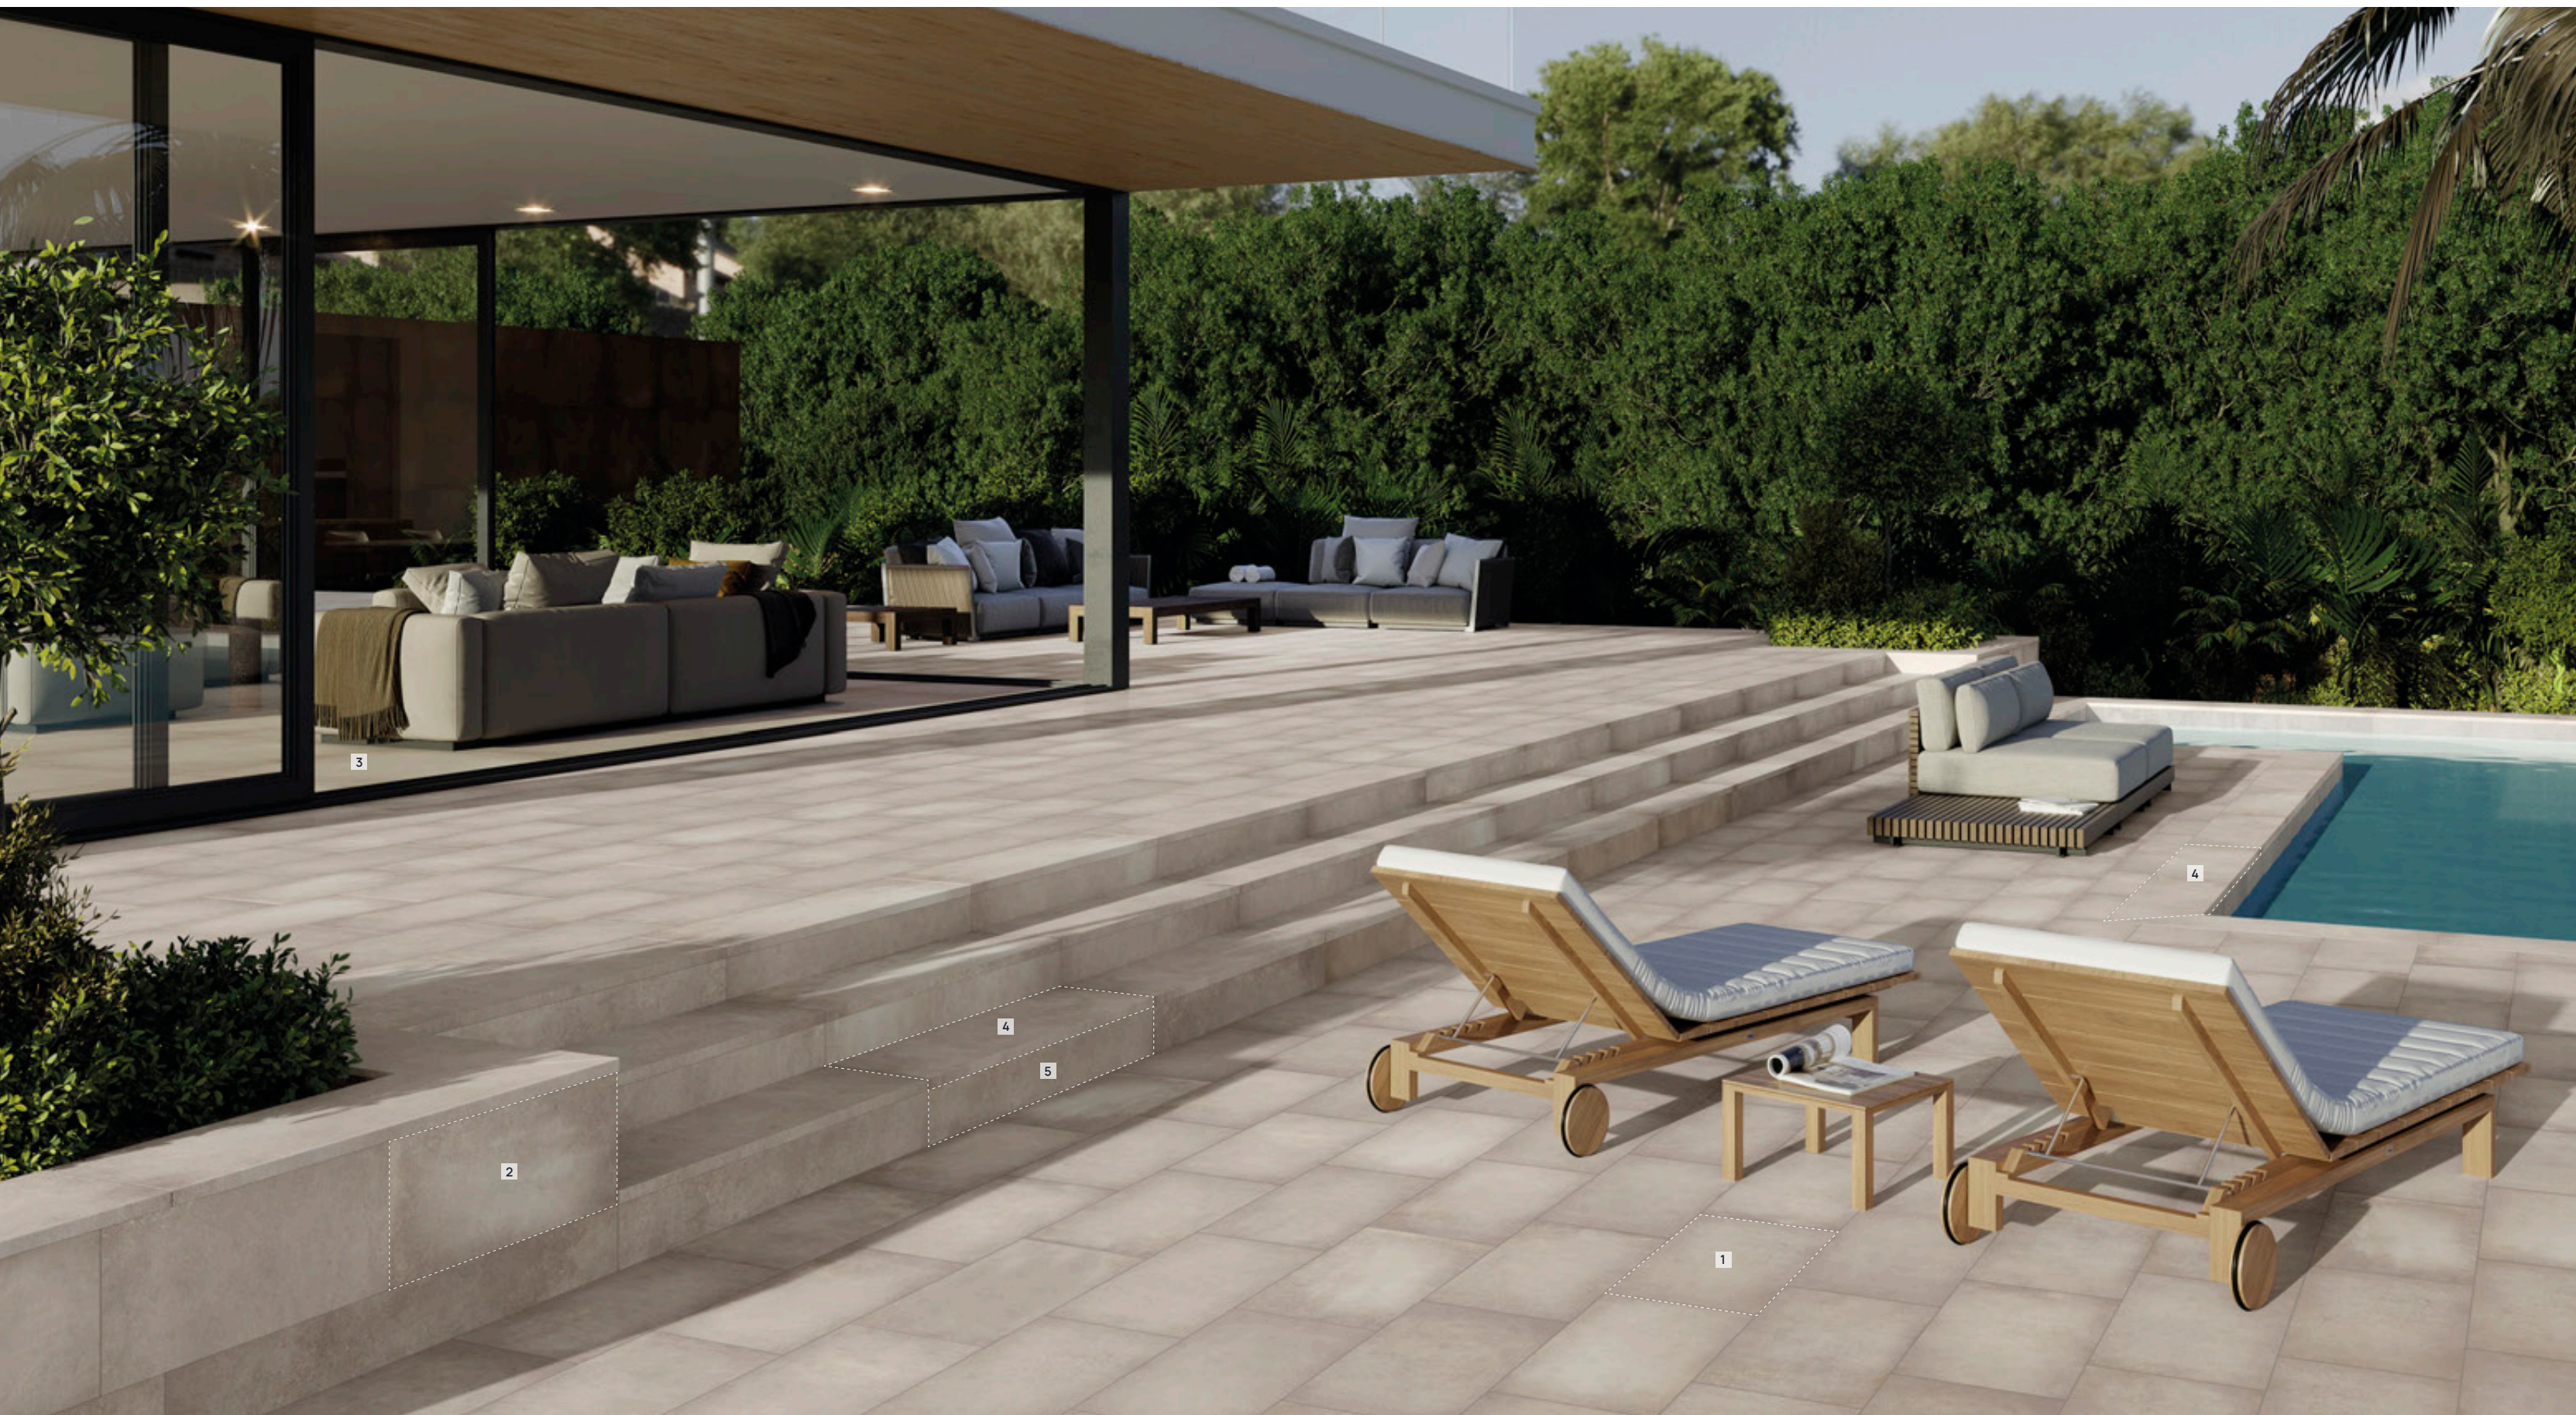

Cosmos in&out+skimmer pool coping

venus]

- 1 Base - 33x66,5 cm - C-3 / R11+C
- 2 Base - 33x66,5 cm - C-1 / R9

- 3 Base - 60x120 cm - C-1 / R9
- 4 Peldaño recto 120 - 33x120x3 cm - C-3/R11+C

- 5 Tabica - 14,5x120 cm - C-1 / R9