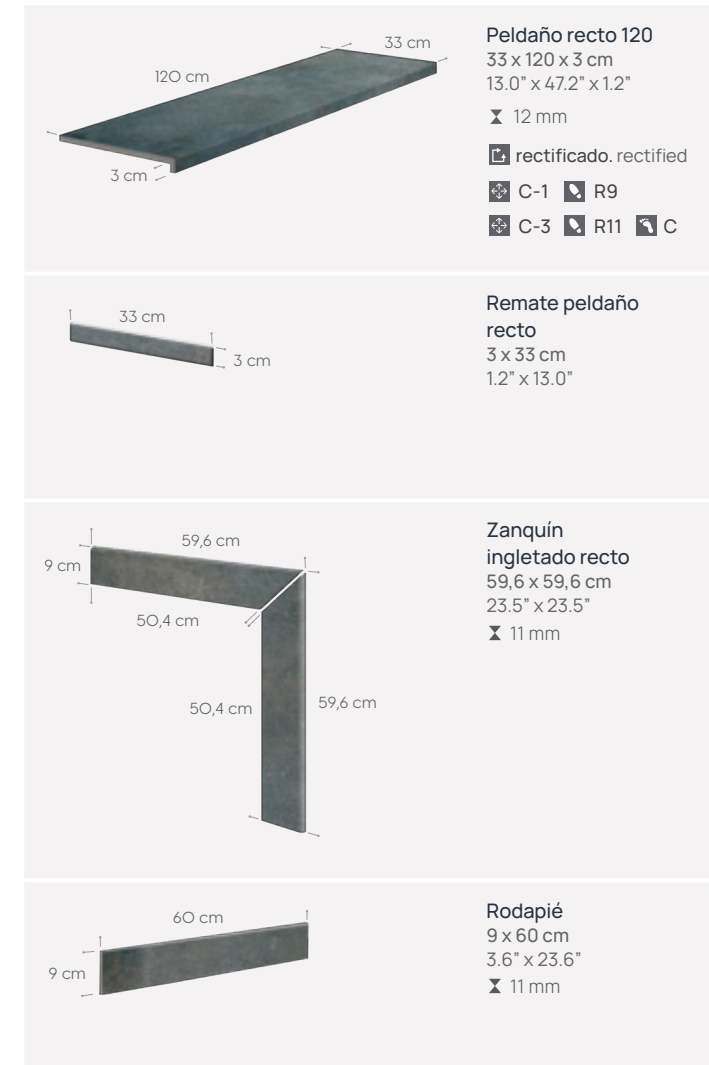

Copper

Corten

Venus

piezas piscina. pool pieces / peldaños y rodapiés. steps&skirtings

Alb / Gres Extruido · Extruded Klinker · Grès Extrudé · Экструдированный Керамогранит
 Ala / Gres Porcelánico Extruido · Extruded Porcelain Stoneware · Grès Porcelainé Extrudé · Экструдированный Керамогранит
 *Bla / Gres Porcelánico · Porcelain Stoneware · Grès Porcelainé · Керамогранит

Cosmos indoor

venus]

1 Base · 120x120 cm - C-1 / R9

2 Peldaño ML120 · 33x120x3 cm - C-1 / R9

3 Tabica · 14,5x120 cm - C-1 / R9

4 Base cosmos corten · 60x120 cm - C-1 / R9

4

1

2

3

Cosmos indoor

corten]

- 1 Base · 120x120 cm - C-1 / R9
- 2 Base lizana haya · 20x120 cm - C-1 / R9
- 3 Peldaño recto 120 · 33x120x3 cm - C-1 / R9
- 4 Tabica · 14,5x120 cm - C-1/R9

Cosmos indoor

steel]

- 1 Base · 120x120 cm - C-1 / R9
- 2 Peldaño recto 120 · 33x120x3 cm - C-1 / R9
- 3 Remate peldaño recto · 3x33 cm
- 4 Tabica · 14,5x120 cm - C-1/R9
- 5 Base cosmos corten · 120x120 cm - C-1 / R9