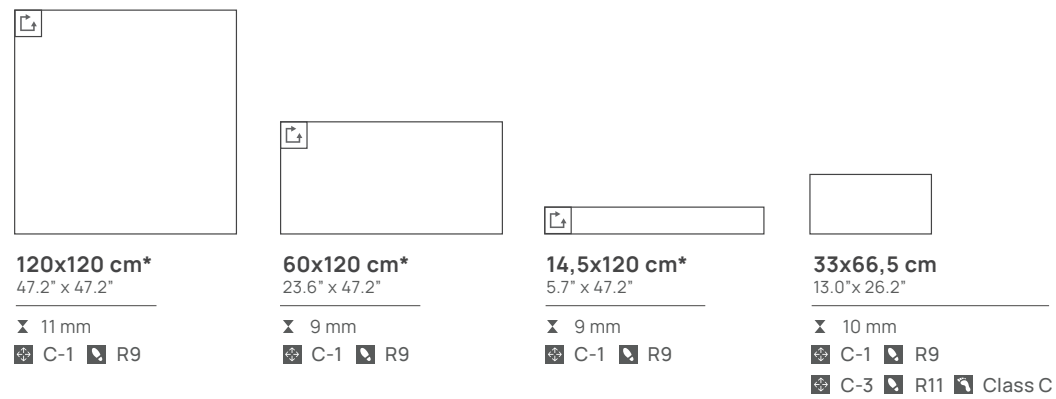

piezas piscina. pool pieces / peldaños y rodapiés. steps&skirtings

Alb / Gres Extruido · Extruded Klinker · Grès Extrudé · Экструдированный Керамогранит
Ala / Gres Porcelánico Extruido · Extruded Porcelain Stoneware · Grès Porcelainé Extrudé · Экструдированный Керамогранит
*Bla / Gres Porcelánico · Porcelain Stoneware · Grès Porcelainé · Керамогранит