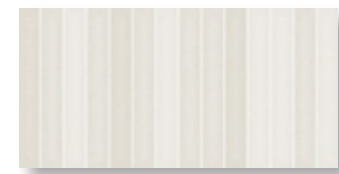

# ROKU

estudiocerámico  
change to be exclusive

Blue

11,5 x 23 cm / 4.5 "x 9"

White

11,5 x 23 cm / 4.5 "x 9"

Beige

11,5 x 23 cm / 4.5"x 9"

# Roku

11,5x23 cm. / 4.5"x9"  
8.5 mm espesor / thickness

White

Greige

Beige

Red

Grey

Green

Blue

Este modelo está compuesto de 6 caras diferentes que se sirven en la misma caja de modo aleatorio.  
*This product is made up of 6 different faces that are randomly mixed in the box.*

[www.eceramico.com](http://www.eceramico.com)