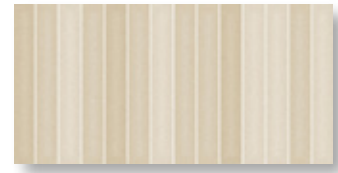

# ROKU

estudiocerámico  
change to be exclusive

Blue

11,5 x 23 cm / 4.5 "x 9"

White

11,5 x 23 cm / 4.5 "x 9"

Beige

11,5 x 23 cm / 4.5"x 9"

# Roku

11,5x23 cm. / 4.5"x9"  
8.5 mm espesor / thickness

White

Greige

Beige

Red

Grey

Green

Blue

Este modelo está compuesto de 6 caras diferentes que se sirven en la misma caja de modo aleatorio.  
*This product is made up of 6 different faces that are randomly mixed in the box.*

[www.eceramico.com](http://www.eceramico.com)