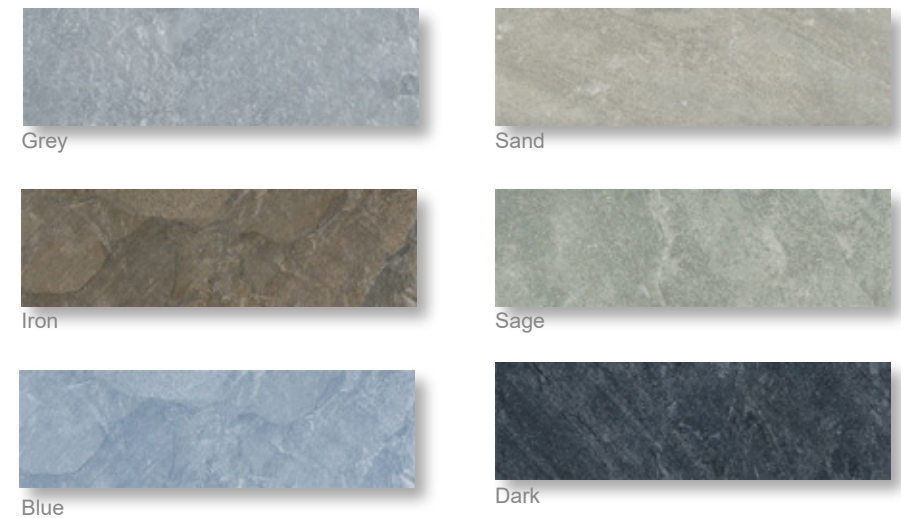

Este modelo está compuesto de 16 caras diferentes que se sirven en la misma caja de modo aleatorio.
This product is made up of 16 different faces that are randomly mixed in the box.

Dark

6,9x24 cm / 2,7" x 9,4"
15x50 cm / 6"x 20"