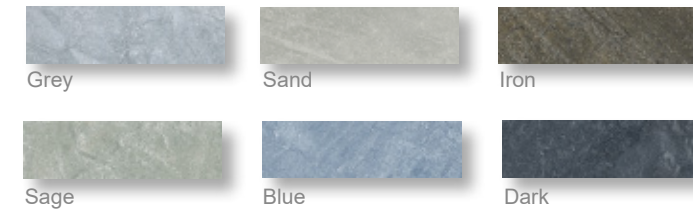

15x50 cm./6"x20"
8,3 mm espesor / thickness