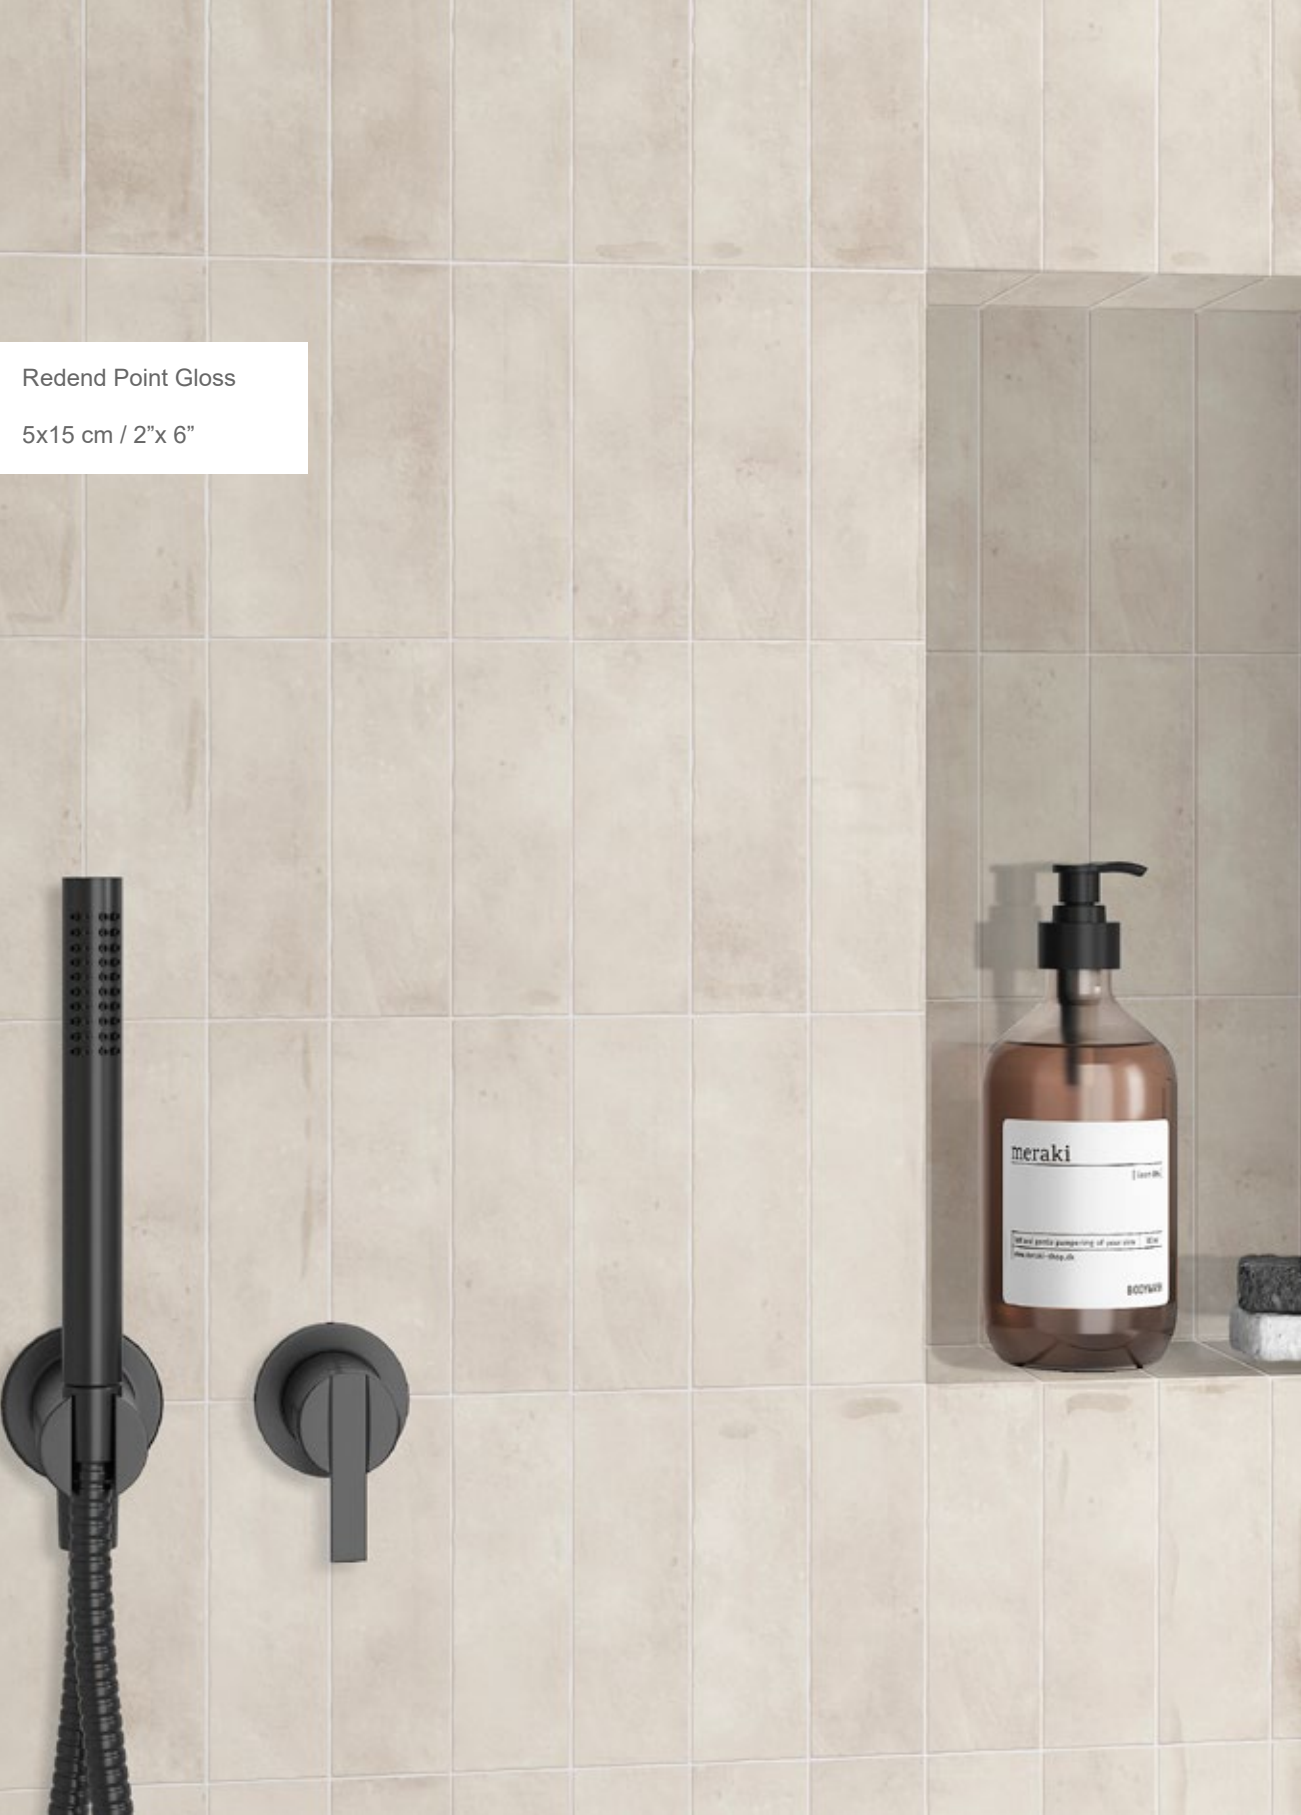

MAUI

estudiocerámico
change to be exclusive

Olive Matt
Olive Gloss
5x15 cm / 2"x 6"

Blue Grass Matt
5x15 cm / 2"x 6"

Redend Point Gloss
5x15 cm / 2"x 6"

Maui

5x15 cm./2x6"
8 mm espesor / thickness

E237093 Polar White Gloss

E237105 Polar White Matt

E237087 Rustic Greige Gloss

E237099 Rustic Greige Matt

E237095 Redend Point Gloss

E237107 Redend Point Matt

E237097 Blue Grass Gloss

E237109 Blue Grass Matt

E237091 Blue Night Gloss

E237103 Blue Night Matt

E237089 Olive Gloss

E237101 Olive Matt

Este modelo está compuesto de 20 caras diferentes que se sirven en la misma caja de modo aleatorio.
This product is made up of 20 different faces that are randomly mixed in the box.